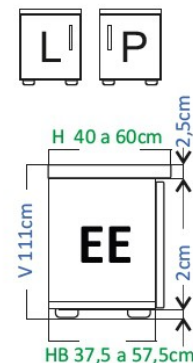

EE V 111cm			
H 40 cm	Š 60 cm	EE40601	EE40602
	Š 70 cm	EE40701	EE40702
	Š 80 cm	EE40801	EE40802
	Š 90 cm	EE40901	EE40902
H 60 cm	Š 60 cm	EE60601	EE60602
	Š 70 cm	EE60701	EE60702
	Š 80 cm	EE60801	EE60802
	Š 90 cm	EE60901	EE60902

EE V 111cm									
H 40 cm	Š 60 cm	EE40603	EE40604	EE40605	EE40606	EE40607	EE40608	EE40609	EE40610
	Š 70 cm	EE40703	EE40704	EE40705	EE40706	EE40707	EE40708	EE40709	EE40710
	Š 80 cm	EE40803	EE40804	EE40805	EE40806	EE40807	EE40808	EE40809	EE40810
	Š 90 cm	EE40903	EE40904	EE40905	EE40906	EE40907	EE40908	EE40909	EE40910
H 60 cm	Š 60 cm	EE60603	EE60604	EE60605	EE60606	EE60607	EE60608	EE60609	EE60610
	Š 70 cm	EE60703	EE60704	EE60705	EE60706	EE60707	EE60708	EE60709	EE60710
	Š 80 cm	EE60803	EE60804	EE60805	EE60806	EE60807	EE60808	EE60809	EE60810
	Š 90 cm	EE60903	EE60904	EE60905	EE60906	EE60907	EE60908	EE60909	EE60910

Pokud stojí zásuvková komoda nebo vysoká skříň samostatně, doporučujeme ke každé takové skříni nebo komodě doobjednat kotvicí sadu EKS a touto sadou ukotvit nábytek ke zdi. Zajistíte tak stabilitu nábytku a tím i vaši bezpečnost!