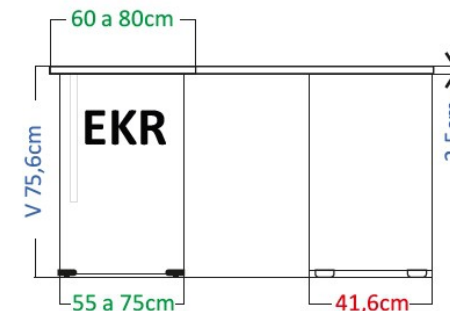

DEMONT (KOMODY LEPENÉ)			
<b>EKR</b> V 75,6 cm H 160cm HB 80cm			
	Š 160 cm HX 40cm	EKR1601601	
	Š 180 cm HX 60cm	EKR1801601	
	EKR1601602		
	EKR1801602	EKR1601603	EKR1801603