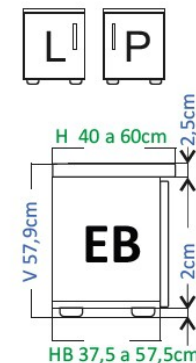

EB V 57,9cm										
H 40 cm	Š 60 cm	EB40601	EB40602	EB40603	EB40604	EB40605	EB40606	EB40607	EB40608	EB40609
	Š 70 cm	EB40701	EB40702	EB40703	EB40704	EB40705	EB40706	EB40707	EB40708	EB40709
	Š 80 cm	EB40801	EB40802	EB40803	EB40804	EB40805	EB40806	EB40807	EB40808	EB40809
	Š 90 cm	EB40901	EB40902	EB40903	EB40904	EB40905	EB40906	EB40907	EB40908	EB40909
H 60 cm	Š 60 cm	EB60601	EB60602	EB60603	EB60604	EB60605	EB60606	EB60607	EB60608	EB60609
	Š 70 cm	EB60701	EB60702	EB60703	EB60704	EB60705	EB60706	EB60707	EB60708	EB60709
	Š 80 cm	EB60801	EB60802	EB60803	EB60804	EB60805	EB60806	EB60807	EB60808	EB60809
	Š 90 cm	EB60901	EB60902	EB60903	EB60904	EB60905	EB60906	EB60907	EB60908	EB60909

EB V 57,9cm			
H 40 cm	Š 60 cm	EB406010	EB406011
	Š 70 cm	EB407010	EB407011
	Š 80 cm	EB408010	EB408011
	Š 90 cm	EB409010	EB409011
H 60 cm	Š 60 cm	EB606010	EB606011
	Š 70 cm	EB607010	EB607011
	Š 80 cm	EB608010	EB608011
	Š 90 cm	EB609010	EB609011

EB V 57,9cm				
H 40 cm	Š 100 cm	EB401001	EB401002	EB401003
	Š 110 cm	EB401101	EB401102	EB401103
	Š 120 cm	EB401201	EB401202	EB401203
H 60 cm	Š 100 cm	EB601001	EB601002	EB601003
	Š 110 cm	EB601101	EB601102	EB601103
	Š 120 cm	EB601201	EB601202	EB601203

Pokud stojí zásuvková komoda nebo vysoká skříň samostatně, doporučujeme ke každé komodě doobjednat kotvicí sadu EKS a touto sadou ukotvit nábytek ke zdi. Zajistíte tak stabilitu nábytku a tím i vaši bezpečnost!