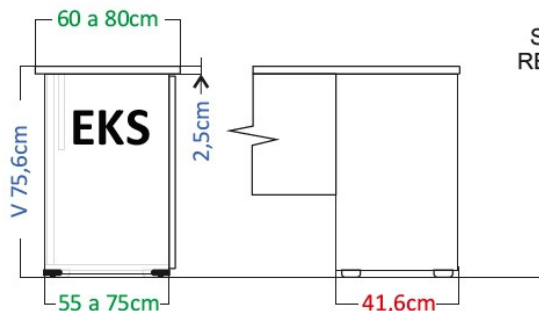

KANCELÁŘSKÉ STOLY

DEMONT	
EKS V 75,6 cm	
H 60cm	Š 80 cm EKS60801
	Š 90 cm EKS60901
	Š 100 cm EKS601001
	Š 110 cm EKS601101
	Š 120 cm EKS601201
	Š 130 cm EKS601301
	Š 140 cm EKS601401
	Š 150 cm EKS601501
	Š 160 cm EKS601601
	Š 170 cm EKS601701
Š 180 cm EKS601801	

DEMONT	
EKS V 75,6 cm	
H 80cm	Š 80 cm EKS80801
	Š 90 cm EKS80901
	Š 100 cm EKS801001
	Š 110 cm EKS801101
	Š 120 cm EKS801201
	Š 130 cm EKS801301
	Š 140 cm EKS801401
	Š 150 cm EKS801501
	Š 160 cm EKS801601
	Š 170 cm EKS801701
Š 180 cm EKS801801	

jednací stoly

DEMONT	
EKSJ V 75,6 cm	
H 80cm	Š 130 cm EKSJ1301
	Š 140 cm EKSJ1401
	Š 150 cm EKSJ1501
	Š 160 cm EKSJ1601
	Š 170 cm EKSJ1702
	Š 180 cm EKSJ1802
	Š 190 cm
	Š 200 cm
	EKSJ1602
	EKSJ1702
EKSJ1802	
EKSJ1903	
EKSJ2003	

DEMONT (KOMODY LEPENÉ)				
EKS V 75,6 cm				
H 60cm	Š 120 EKS601202	EKS601203	EKS601204	P L
	Š 130 EKS601302	EKS601303	EKS601304	
	Š 140 EKS601402	EKS601403	EKS601404	
H 80cm	Š 120 EKS801202	EKS801203	EKS801204	
	Š 130 EKS801302	EKS801303	EKS801304	
	Š 140 EKS801402	EKS801403	EKS801404	

DEMONT (KOMODY LEPENÉ)	
EKS V 75,6 cm	
H 60 cm	Š 150 cm EKS601502
	Š 160 cm EKS601602
	Š 170 cm EKS601702
H 80 cm	Š 180 cm EKS601802
	Š 150 cm EKS801502
	Š 160 cm EKS801602
Š 170 cm EKS801702	
Š 180 cm EKS801802	

STOLY JSOU OPATŘENY REKTIFIKAČNÍMI NOŽKAMI

PROČ NÁBYTEK PŘÁVĚ OD NÁS?

- Český výrobce s tradicí již od roku 1991
- Neošizené konstrukce nábytku
- Nadčasový design, dlouhá životnost
- Kvalitní kování, velký výběr barev a dekorů
- Výroba atypických prvků je pro nás samozřejmostí
- Záruka 36 měsíců - kvalitní český nábytek