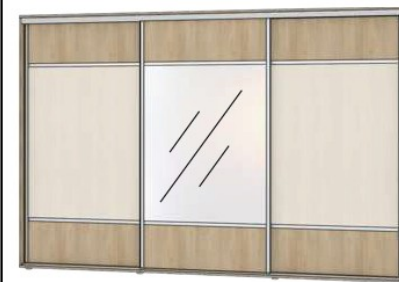

DEMONT

EI

V 179,3cm

H 60 cm	Š 179,1 cm	EI31801	EI31802	EI31803	EI31804
	Š 194,1 cm	EI31951	EI31952	EI31953	EI31954
	Š 209,1 cm	EI32101	EI32102	EI32103	EI32104
	Š 224,1 cm	EI32251	EI32252	EI32253	EI32254
	Š 239,1 cm	EI32401	EI32402	EI32403	EI32404
	Š 254,1 cm	EI32551	EI32552	EI32553	EI32554
	Š 269,1 cm	EI32701	EI32702	EI32703	EI32704