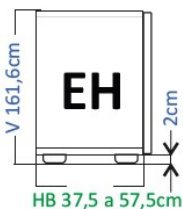

DEMONT		EHR V 161,6cm		
HB 40 cm	Š 70 x 70 cm		EHR40701	EHR40702

Pokud stojí zásuvková komoda nebo vysoká skříň samostatně, doporučujeme ke každé takové skříni nebo komodě doobjednat kotvící sadu EKS a touto sadou ukotvit nábytek ke zdi. Zajistíte tak stabilitu nábytku a tím i vaši bezpečnost!

DEMONT		EH V 161,6cm		
H 60 cm	Š 100 cm		EH601001	EH601002
	Š 110 cm	EH601101	EH601102	
	Š 120 cm	EH601201	EH601202	

DEMONT		EH V 161,6 cm	
H 60 cm	Š 135 cm		EH601351
	Š 150 cm	EH601501	
	Š 165 cm	EH601651	
	Š 180 cm	EH601801	

DEMONT		EHR V 161,6cm		
HB 60 cm	Š 90 x 90 cm		EHR60901	EHR60902