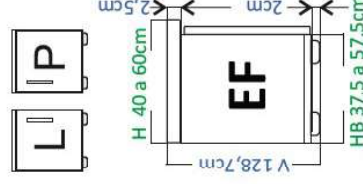

PROČ NÁBYTEK PŘÁVĚ OD NÁS?

- Český výrobce s tradicí již od roku 1991
- Neosízené konstrukce nábytku
- Nadčasový design, dlouhá životnost
- Kvalitní kování, velký výběr barev a dekorů
- Výroba atypických prvků je pro nás samozřejmostí
- Záruka 36 měsíců - kvalitní český nábytek