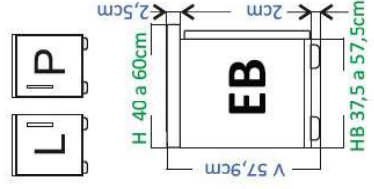

EB V 57,9cm	H 40 cm										H 60 cm																																																													
	EB40601	EB40602	EB40603	EB40604	EB40605	EB40606	EB40607	EB40608	EB40609	EB40701	EB40702	EB40703	EB40704	EB40705	EB40706	EB40707	EB40708	EB40709	EB40801	EB40802	EB40803	EB40804	EB40805	EB40806	EB40807	EB40808	EB40809	EB40901	EB40902	EB40903	EB40904	EB40905	EB40906	EB40907	EB40908	EB40909	EB60601	EB60602	EB60603	EB60604	EB60605	EB60606	EB60607	EB60608	EB60609	EB60701	EB60702	EB60703	EB60704	EB60705	EB60706	EB60707	EB60708	EB60709	EB60801	EB60802	EB60803	EB60804	EB60805	EB60806	EB60807	EB60808	EB60809	EB60901	EB60902	EB60903	EB60904	EB60905	EB60906	EB60907	EB60908	EB60909

EB V 57,9cm	H 40 cm					H 60 cm										
	EB406010	EB406011	EB407010	EB407011	EB408010	EB408011	EB409010	EB409011	EB606010	EB606011	EB607010	EB607011	EB608010	EB608011	EB609010	EB609011

EB V 57,9cm	H 40 cm					H 60 cm						
	EB401001	EB401002	EB401101	EB401102	EB401201	EB401202	EB601001	EB601002	EB601101	EB601102	EB601201	EB601202

Pokud stojí zásuvková komoda nebo vysoká skříň samostatně, doporučujeme ke každé takové skříni nebo komodě doobjednat kotvící sadu EKS a touto sadou ukotvit nábytek ke zdi. Zajistíte tak stabilitu nábytku a tím i vaši bezpečnost!