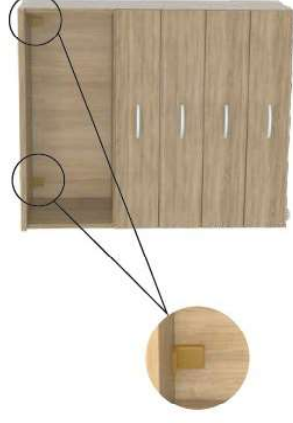

Prosklená dvířka jsou standardně osazena čirým sklem. **Pozor, do rámu nelze použít zařezávanou úchytku.**

Ostatní úchytky a skla dodáváme za příplatek.

Za příplatek dvířka a výklopy osadíme bezúchytkovým mechanismem TIP ON (mimo rohových skříní EAR – EJR). [ETIP]

Zásuvky jsou osazeny kovovými metaboxy s částečným výsuvem a dotlumením s nosností 25kg.

Za příplatek skřínky osadíme zásuvkami z lamina s:

- kuličkovým plnovýsuvem a dotlumením (nosnost 45kg). [EKPD]
- kuličkovým plnovýsuvem s bezúchytkovým mechanismem (nosnost 45kg). [EKPT]

Veškeré prvky jsou v katalogu zobrazeny v pravém provedení, pokud chcete levé (opačné) provedení, uveďte toto prosím do objednávky. **Pokud v objednávce nebude specifikována orientace prvků, budou vždy dodány v pravém provedení.** **Skřínky standardně dodáváme ve smontovaném stavu (mimo označených prvků).** Ostatní skříně vyrobíme v demontu na přání zákazníka.

Pokud stojí zásuvková komoda nebo vysoká skříň samostatně, doporučujeme ke každé takové skříni nebo komodě doobjednat kotvící sadu EKS a touto sadou ukotvit nábytek ke zdi. Zajistíte tak stabilitu nábytku a tím i vaši bezpečnost!

KOTVÍCÍ SADA EKS:

- 2 x ÚHELNÍK S KRYTKOU
- 2 x HMOŽDINKA 12mm
- 2 x VRUT 5 x 80mm
- 4 x VRUT 4 x 16mm

EKS	
	EKS

příklad použití kotvící sady EKS