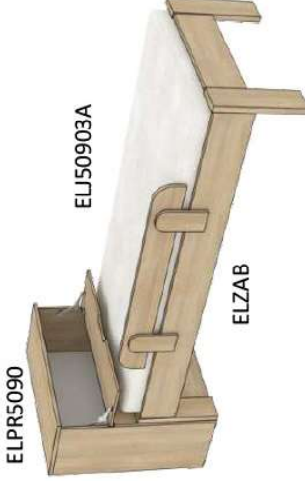

výkryt

| | | |
|------------------------|---|------|
| ELKZ H 30 cm |  | ELKZ |
| V 26cm | Š 44cm | ELKZ |

zábrana

| | | |
|--------------------------|---|-------|
| ELZAB Š 120 cm |  | ELZAB |
| | V 28 cm | ELZAB |

přistýlky

| | | |
|---|--|-----|
| ELP Š 199 cm V 24 cm |  | ELP |
| | H 83,6 cm | ELP |
| DEMONT (BEZ MATRACE) pro matraci 195 x 80 cm | | |

ELJ50906B

výsuvné úložné prostory

| | | |
|------------------------------------|--|--|
| DEMONT | <i>doporučujeme použít výkryt ELKZ</i> |  |
| ELVZ Š 154 cm V 24 cm | | |
| H 75 cm | | ELVZ80 |
| H 85 cm | | ELVZ90 |

ELPR5090

ELJ50903A

vložené úložné prostory

| | | |
|--------------------------------------|-----------------------------------|---|
| DEMONT | <i>nutno použít výklopný rošt</i> |  |
| ELUP Š 199,8 cm V 26 cm | | |
| H 80 cm | | ELUP80 |
| H 90 cm | | ELUP90 |