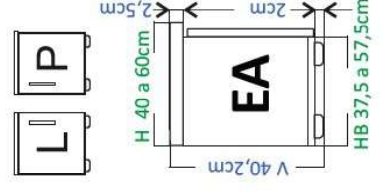

SKŘÍNKY EA výška 40,2cm

EA V 40,2cm						
	H 40 cm	EA40401	EA40402	EA40403	EA40404	EA40405
	EA40451	EA40452	EA40453	EA40454	EA40455	
	EA40501	EA40502	EA40503	EA40504	EA40505	
	EA40551	EA40552	EA40553	EA40554	EA40555	
H 60 cm	EA60401	EA60402	EA60403	EA60404	EA60405	
	EA60451	EA60452	EA60453	EA60454	EA60455	
	EA60501	EA60502	EA60503	EA60504	EA60505	
	EA60551	EA60552	EA60553	EA60554	EA60555	

EA V 40,2cm						
	H 40 cm	EA40601	EA40602	EA40603	EA40604	EA40605
	EA40701	EA40702	EA40703	EA40704	EA40705	
	EA40801	EA40802	EA40803	EA40804	EA40805	
	EA40901	EA40902	EA40903	EA40904	EA40905	
H 60 cm	EA60601	EA60602	EA60603	EA60604	EA60605	
	EA60701	EA60702	EA60703	EA60704	EA60705	
	EA60801	EA60802	EA60803	EA60804	EA60805	
	EA60901	EA60902	EA60903	EA60904	EA60905	

EA V 40,2cm						
	H 40 cm	EA401001	EA401002	EA401003	EA401103	EA401203
	EA401101	EA401102	EA401201	EA401202	EA401203	
H 60 cm	EA601001	EA601002	EA601102	EA601103	EA601203	
	EA601101	EA601102	EA601103	EA601103	EA601203