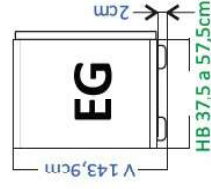

Pokud stojí zásuvková komoda nebo vysoká skříň samostatně, doporučujeme ke každé takové skříni nebo komodě doobjednat kotvící sadu EKS a touto sadou ukotvit nábytek ke zdi. **Zajistíte tak stabilitu nábytku a tím i vaši bezpečnost!**

EG V 143,9 cm													
	Š 60 cm	EG40601	EG40602	EG40603	EG40604	EG40605	EG40606	EG40607	EG40608	EG40609	EG40610	EG40611	EG40612
	Š 70 cm	EG40701	EG40702	EG40703	EG40704	EG40705	EG40706	EG40707	EG40708	EG40709	EG40710	EG40711	EG40712
	Š 80 cm	EG40801	EG40802	EG40803	EG40804	EG40805	EG40806	EG40807	EG40808	EG40809	EG40810	EG40811	EG40812
	Š 90 cm	EG40901	EG40902	EG40903	EG40904	EG40905	EG40906	EG40907	EG40908	EG40909	EG40910	EG40911	EG40912
	Š 60 cm	EG60601	EG60602	EG60603	EG60604	EG60605	EG60606	EG60607	EG60608	EG60609	EG60610	EG60611	EG60612
	Š 70 cm	EG60701	EG60702	EG60703	EG60704	EG60705	EG60706	EG60707	EG60708	EG60709	EG60710	EG60711	EG60712
	Š 80 cm	EG60801	EG60802	EG60803	EG60804	EG60805	EG60806	EG60807	EG60808	EG60809	EG60810	EG60811	EG60812
	Š 90 cm	EG60901	EG60902	EG60903	EG60904	EG60905	EG60906	EG60907	EG60908	EG60909	EG60910	EG60911	EG60912