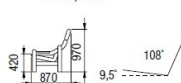

BETTY

křeslo pevné