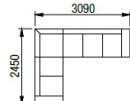

2L-1+ROH+3L-1
dvojkřeslo + roh + trojkřeslo