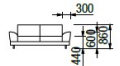

ERA L

DÍLY BEZ PODRUČEK (VKLÁDACÍ)

DÍLY S JEDNOU PODRUČKOU (UKONČOVACÍ)

DÍLY SE DVĚMA PODRUČKAMI (SAMOSTATNĚ)

DOPLŇKY

PODRUČKA A

PODRUČKA B

NEJČASTĚJŠÍ SESTAVY ERA L

1L-1+ROH+3L-1
křeslo + roh + trojkřeslo

RL-L+2L-1-WTD
relax + dvojkřeslo s odkl.
deskou

RL-L+2L-1
relax + dvojkřeslo

RL-L+3L-0+RL-L
relax + trojkřeslo + relax

2L-1+ROH+3L-1
dvojkřeslo + roh + trojkřeslo

DÍLY S ODKLÁDACÍ POLICÍ

DÍLY S ODKLÁDACÍ DESKOU