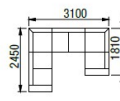

2L-1+ROH+3L-1
dvojkřeslo + roh + trojkřeslo