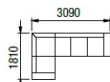

1L-1+ROH+3L-1
křeslo + roh + trojkřeslo