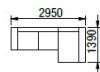

NEJČASTĚJŠÍ SESTAVY ERA XL

2XL-1+RL-XL
dvojkřeslo + relax