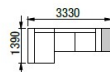

NEJČASTĚJŠÍ SESTAVY ERA XL

2XL-1+RL-XL
dvojkřeslo + relax