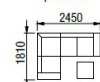

NEJČASTĚJŠÍ SESTAVY ERA L