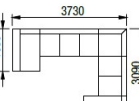

2L-1+ROH+3L-1
dvojkřeslo + roh + trojkřeslo