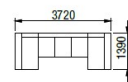

RL-L+3L-0+RL-L
relax + trojkřeslo + relax