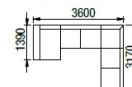

1XL-1+ROH+2XL-1
křeslo + roh + dvojkřeslo