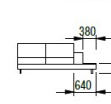

DÍLY S ODKLÁDACÍ POLICÍ

DÍLY S ODKLÁDACÍ DESKOU