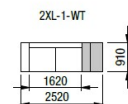

DÍLY S ODKLÁDACÍ POLICÍ

DÍLY S ODKLÁDACÍ DESKOU