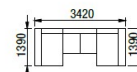

RL-XL+2L-0+RL-XL
relax + dvojkřeslo + relax