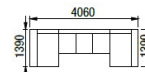

RL-XL+3L-0+RL-XL
relax + trojkřeslo + relax