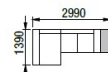

NEJČASTĚJŠÍ SESTAVY ERA L + XL

RL-XL+2L-1-WTD
relax + dvojkřeslo s odkl.
deskou