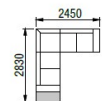

2L-1+ROH+3L-1
dvojkřeslo + roh + trojkřeslo