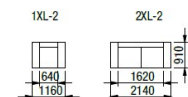

DÍLY SE DVĚMA PODRUČKAMI (SAMOSTATNĚ)