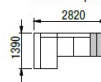

1L-1+ROH+3L-1
křeslo + roh + trojkřeslo