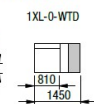

DÍLY S ODKLÁDACÍ POLICÍ

DÍLY S ODKLÁDACÍ DESKOU