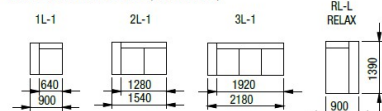

DÍLY S JEDNOU PODRUČKOU (UKONČOVACÍ)