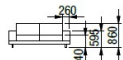

ERA XL

DÍLY BEZ PODRUČEK (VKLÁDACÍ)

DÍLY S JEDNOU PODRUČKOU (UKONČOVACÍ)

DÍLY SE DVĚMA PODRUČKAMI (SAMOSTATNĚ)

DOPLŇKY

PODRUČKA A

PODRUČKA B

NEJČASTĚJŠÍ SESTAVY ERA XL

2XL-1+RL-XL
dvojkřeslo + relax

1XL-1+ROH+2XL-1
křeslo + roh + dvojkřeslo

NEJČASTĚJŠÍ SESTAVY ERA L + XL

RL-XL+2L-1-WTD
relax + dvojkřeslo s odkl.
deskou

RL-XL+2L-0+RL-XL
relax + dvojkřeslo + relax

RL-XL+3L-0+RL-XL
relax + trojkřeslo + relax

DÍLY S ODKLÁDACÍ POLICÍ

DÍLY S ODKLÁDACÍ DESKOU