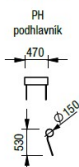

ERA L

DÍLY BEZ PODRUČEK (VKLÁDACÍ)

DÍLY S JEDNOU PODRUČKOU (UKONČOVACÍ)

DÍLY SE DVĚMA PODRUČKAMI (SAMOSTATNĚ)

DOPLŇKY

PODRUČKA A

PODRUČKA B

NEJČASTĚJŠÍ SESTAVY ERA L

1L-1+ROH+3L-1
křeslo + roh + trojkřeslo

RL-L+2L-1-WTD
relax + dvojkřeslo s odkl.
deskou

RL-L+2L-1
relax + dvojkřeslo

RL-L+3L-0+RL-L
relax + trojkřeslo + relax

2L-1+ROH+3L-1
dvojkřeslo + roh + trojkřeslo

DÍLY S ODKLÁDACÍ POLICÍ

DÍLY S ODKLÁDACÍ DESKOU