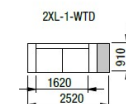

DÍLY S ODKLÁDACÍ POLICÍ

DÍLY S ODKLÁDACÍ DESKOU