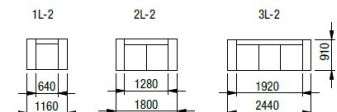

DÍLY SE DVĚMA PODRUČKAMI (SAMOSTATNĚ)