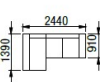

RL-L+2L-1
relax + dvojkřeslo