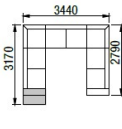

1XL-1+ROH+2XL-1
křeslo + roh + dvojkřeslo