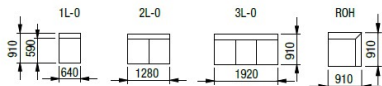

ERA L

DÍLY BEZ PODRUČEK (VKLÁDACÍ)