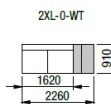

DÍLY S ODKLÁDACÍ POLICÍ

DÍLY S ODKLÁDACÍ DESKOU