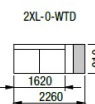

DÍLY S ODKLÁDACÍ POLICÍ

DÍLY S ODKLÁDACÍ DESKOU