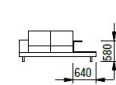

DÍLY S ODKLÁDACÍ POLICÍ