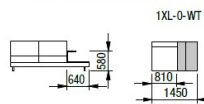

DÍLY S ODKLÁDACÍ POLICÍ

DÍLY S ODKLÁDACÍ DESKOU