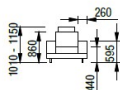

ERA L

DÍLY BEZ PODRUČEK (VKLÁDACÍ)

DÍLY S JEDNOU PODRUČKOU (UKONČOVACÍ)

DÍLY SE DVĚMA PODRUČKAMI (SAMOSTATNĚ)

DOPLŇKY

PODRUČKA A

PODRUČKA B

NEJČASTĚJŠÍ SESTAVY ERA L

1L-1+ROH+3L-1
křeslo + roh + trojkřeslo

RL-L+2L-1-WTD
relax + dvojkřeslo s odkl.
deskou

RL-L+2L-1
relax + dvojkřeslo

RL-L+3L-0+RL-L
relax + trojkřeslo + relax

2L-1+ROH+3L-1
dvojkřeslo + roh + trojkřeslo

DÍLY S ODKLÁDACÍ POLICÍ

DÍLY S ODKLÁDACÍ DESKOU