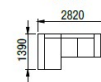

RL-L+2L-1-WTD
relax + dvojkřeslo s odkl.
deskou