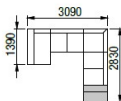

2L-1+ROH+3L-1
dvojkřeslo + roh + trojkřeslo