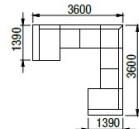

1XL-1+ROH+2XL-1
křeslo + roh + dvojkřeslo