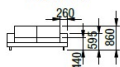

ERA L

DÍLY BEZ PODRUČEK (VKLÁDACÍ)

DÍLY S JEDNOU PODRUČKOU (UKONČOVACÍ)

DÍLY SE DVĚMA PODRUČKAMI (SAMOSTATNĚ)

DOPLŇKY

PODRUČKA A

PODRUČKA B

NEJČASTĚJŠÍ SESTAVY ERA L

1L-1+ROH+3L-1
křeslo + roh + trojkřeslo

RL-L+2L-1-WTD
relax + dvojkřeslo s odkl.
deskou

RL-L+2L-1
relax + dvojkřeslo

RL-L+3L-0+RL-L
relax + trojkřeslo + relax

2L-1+ROH+3L-1
dvojkřeslo + roh + trojkřeslo

DÍLY S ODKLÁDACÍ POLICÍ

DÍLY S ODKLÁDACÍ DESKOU