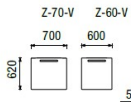

ZÁDOVÉ DÍLY
Z-70-V Z-60-V