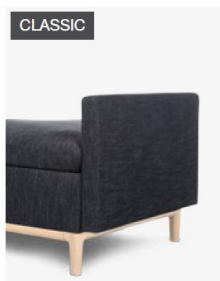

GAME

veškeré díly můžete libovolně kombinovat

snímatelné potahy

měkký sed

300 druhů látek

2-100 + 2-100
dvousedák (šířka 200cm) + dvousedák (šířka 200cm)

1-100
křeslo šířka 100cm

ROH 40 + 1-100 +1-80
roh 40 + jednoseďák (šířka 100) + jednoseďák (šířka 80)

ROH 40 + 1-100 +1-80
roh 40 + jednoseďák (šířka 100) + jednoseďák (šířka 80)

1-100
jednoseďák (šířka 100) + podnožka

PODNOŽKA
PO - 45/60

CLASSIC

PODRUČKA
P-CLASSIC

L

ZÁDOVÉ DÍLY
Z-70-L Z-60-L

PODRUČKOVÝ DÍL
P-60-L