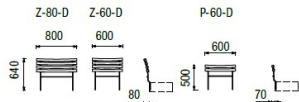

ROH 40 + 1-100 +1-80
roh 40 + jednoseďák (šířka 100) + jednoseďák (šířka 80)

1-100
jednoseďák (šířka 100) + podnožka

PODNOŽKA
PO - 45/60

CLASSIC

PODRUČKA
P-CLASSIC

L

ZÁDOVÉ DÍLY
Z-70-L Z-60-L

PODRUČKOVÝ DÍL
P-60-L

V

ZÁDOVÉ DÍLY
Z-70-V Z-60-V

PODRUČKOVÝ DÍL
P-60-V

D

ZÁDOVÉ DÍLY
Z-80-D Z-60-D

PODRUČKOVÝ DÍL
P-60-D

GAME

KORPUS

OPĚRNÉ POLŠTÁŘE

PODPĚRNÉ POLŠTÁŘE

ODKLÁDACÍ STOLKY

UPŘESNĚNÍ VÝBĚRU OPĚRÁKŮ

každá područka s polštářem zabírá 200mm prostoru opěraku

ROHOVÝ DÍL

KORPUS: 1-80
OPĚRÁK: OP-ROH - 1ks
ZÁDOVÝ DÍL: Z-60-VL,D - 2ks

KORPUS: ROH - 65/100
OPĚRÁK: OP-100 - 1ks
ZÁDOVÝ DÍL: Z-70-VL, Z-80-D - 1ks