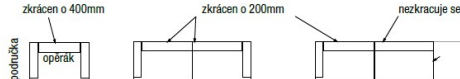

UPŘESNĚNÍ VÝBĚRU OPĚRÁKŮ