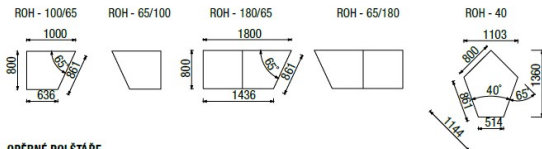

GAME

KORPUS