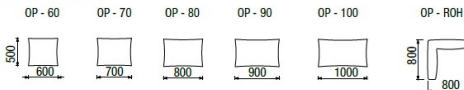

OPĚRNÉ POLŠTÁŘE