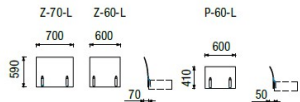

GAME

veškeré díly můžete libovolně kombinovat

snímatelné potahy

měkký sed

300 druhů látek

2-100 + 2-100
dvousedák (šířka 200cm) + dvousedák (šířka 200cm)

1-100
křeslo šířka 100cm

ROH 40 + 1-100 +1-80
roh 40 + jednoseďák (šířka 100) + jednoseďák (šířka 80)

ROH 40 + 1-100 +1-80
roh 40 + jednoseďák (šířka 100) + jednoseďák (šířka 80)

1-100
jednoseďák (šířka 100) + podnožka

PODNOŽKA
PO - 45/60

CLASSIC

PODRUČKA
P-CLASSIC

L

ZÁDOVÉ DÍLY
Z-70-L Z-60-L

PODRUČKOVÝ DÍL
P-60-L