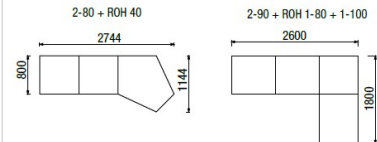

NEJČASTĚJŠÍ SESTAVY