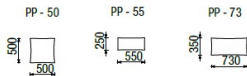

PODPĚRNÉ POLŠTÁŘE