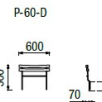

ROH 40 + 1-100 +1-80
roh 40 + jednoseďák (šířka 100) + jednoseďák (šířka 80)

1-100
jednoseďák (šířka 100) + podnožka

PODNOŽKA
PO - 45/60

CLASSIC

PODRUČKA
P-CLASSIC

L

ZÁDOVÉ DÍLY
Z-70-L Z-60-L

PODRUČKOVÝ DÍL
P-60-L

V

ZÁDOVÉ DÍLY
Z-70-V Z-60-V

PODRUČKOVÝ DÍL
P-60-V

D

ZÁDOVÉ DÍLY
Z-80-D Z-60-D

PODRUČKOVÝ DÍL
P-60-D

GAME

KORPUS

OPĚRNÉ POLŠTÁŘE

PODPĚRNÉ POLŠTÁŘE

ODKLÁDACÍ STOLKY

UPŘESNĚNÍ VÝBĚRU OPĚRÁKŮ

každá područka s polštářem zabírá 200mm prostoru opěraku

ROHOVÝ DÍL

KORPUS: 1-80
OPĚRÁK: OP-ROH - 1ks
ZÁDOVÝ DÍL: Z-60-VL,D - 2ks

KORPUS: ROH - 65/100
OPĚRÁK: OP-100 - 1ks
ZÁDOVÝ DÍL: Z-70-VL, Z-80-D - 1ks