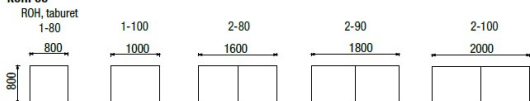

GAME

KORPUS