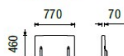

ROH 40 + 1-100 +1-80
roh 40 + jednoseďák (šířka 100) + jednoseďák (šířka 80)

1-100
jednoseďák (šířka 100) + podnožka

PODNOŽKA
PO - 45/60

CLASSIC

PODRUČKA
P-CLASSIC

L

ZÁDOVÉ DÍLY
Z-70-L Z-60-L

PODRUČKOVÝ DÍL
P-60-L