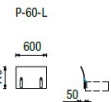

ROH 40 + 1-100 +1-80
roh 40 + jednoseďák (šířka 100) + jednoseďák (šířka 80)

1-100
jednoseďák (šířka 100) + podnožka

PODNOŽKA
PO - 45/60

CLASSIC

PODRUČKA
P-CLASSIC

L

ZÁDOVÉ DÍLY
Z-70-L Z-60-L

PODRUČKOVÝ DÍL
P-60-L

V

ZÁDOVÉ DÍLY
Z-70-V Z-60-V

PODRUČKOVÝ DÍL
P-60-V

D

ZÁDOVÉ DÍLY
Z-80-D Z-60-D

PODRUČKOVÝ DÍL
P-60-D

GAME

KORPUS