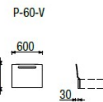

ROH 40 + 1-100 +1-80
roh 40 + jednoseďák (šířka 100) + jednoseďák (šířka 80)

1-100
jednoseďák (šířka 100) + podnožka

PODNOŽKA
PO - 45/60

CLASSIC

PODRUČKA
P-CLASSIC

L

ZÁDOVÉ DÍLY
Z-70-L Z-60-L

PODRUČKOVÝ DÍL
P-60-L

V

ZÁDOVÉ DÍLY
Z-70-V Z-60-V

PODRUČKOVÝ DÍL
P-60-V

D

ZÁDOVÉ DÍLY
Z-80-D Z-60-D

PODRUČKOVÝ DÍL
P-60-D

GAME

KORPUS