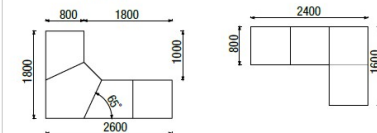

ROH 180/65 + ROH 40 + ROH 65/100
2-80 + 2-80

Odkládací stůle 40x40