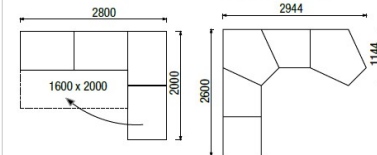

2-100 + 2-100
ROH 180/65 + ROH 40 + ROH 65/100 + ROH 40