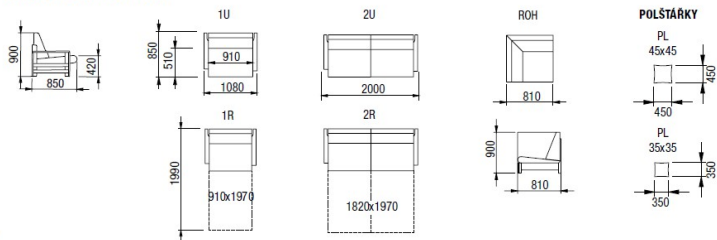

KŘESLO ÚLOŽNÉ / ROZKLÁDACÍ