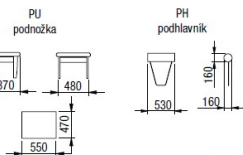

KŘESLO PEVNÉ