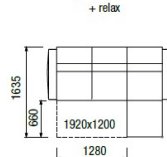

NEJČASTĚJŠÍ SESTAVY

2R-1+RL-1
dvojkřeslo rozkládací
+ relax

Područka A - šikmá