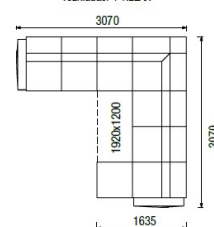

NEJČASTĚJŠÍ SESTAVY

2R-1+RL-1
dvojkřeslo rozkládací
+ relax

Područka A - šikmá