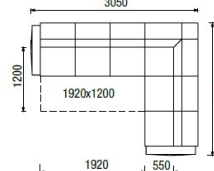

NEJČASTĚJŠÍ SESTAVY

2R-1+RL-1
dvojkřeslo rozkládací
+ relax

Područka A - šikmá