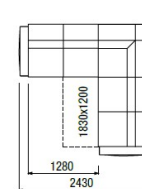

NEJČASTĚJŠÍ SESTAVY

2R-1+RL-1
dvojkřeslo rozkládací
+ relax

Područka A - šikmá