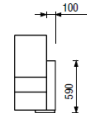

VOLITELNÉ PŘÍSLUŠENSTVÍ

područka B