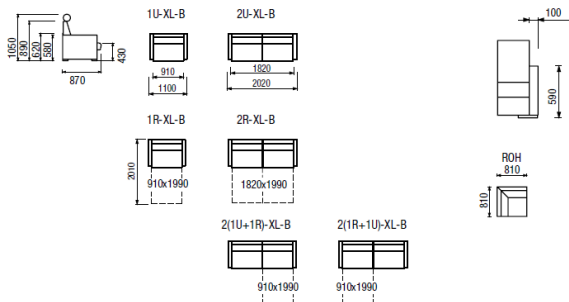

THELMA XL

standardní provedení - područka B

VOLITELNÉ PŘÍSLUŠENSTVÍ

područka B

doplňkové polštářky područek

podhlavník

doplňkové polštářky

područka A

podnožka / taburet

NEJČASTĚJŠÍ SESTAVY

2R-L-A + ROH + 1U-L-A

1U-L-A + ROH + 3U-L-A

2R-L-A + ROH + 2U-L + ROH + 1U-L-A

3(2R+1U)-L-B + ROH + 2U-L-B

1U-L-A + ROH + 3R-L + ROH + 2U-L-A

1U-XL-B + ROH + 2R-XL-B

2U-XL-B + ROH + 2U-XL + ROH + 2R-XL-B

1U-XL-B + ROH + 2R-XL + ROH + 1U-XL-B