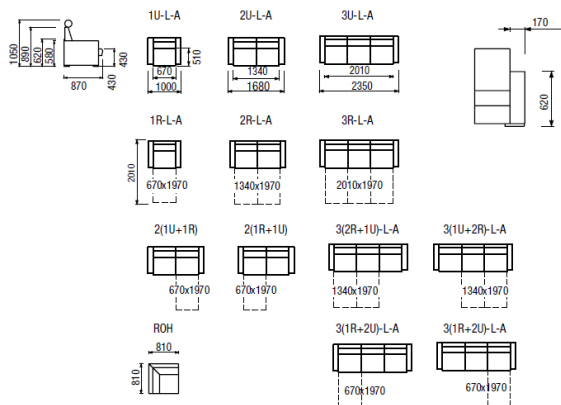

STANDARTNÍ PŘEVODENÍ

THELMA L

standardní provedení - područka A