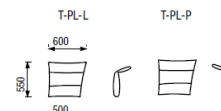

VOLITELNÉ PŘÍSLUŠENSTVÍ

područka B

doplňkové polštářky područek