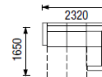

NEJČASTĚJŠÍ SESTAVY

2R-L-A + ROH + 1U-L-A