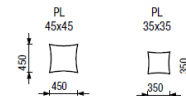

doplňkové polštářky