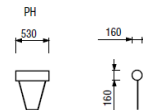

podhlavník