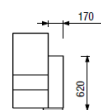

STANDARTNÍ PŘEVODENÍ

THELMA L

standardní provedení - područka A

THELMA XL

standardní provedení - područka B

VOLITELNÉ PŘÍSLUŠENSTVÍ

područka B

doplňkové polštářky područek

podhlavník

doplňkové polštářky

područka A

podnožka / taburet

NEJČASTĚJŠÍ SESTAVY

2R-L-A + ROH + 1U-L-A

1U-L-A + ROH + 3U-L-A

2R-L-A + ROH + 2U-L + ROH + 1U-L-A

3(2R+1U)-L-B + ROH + 2U-L-B

1U-L-A + ROH + 3R-L + ROH + 2U-L-A

1U-XL-B + ROH + 2R-XL-B

2U-XL-B + ROH + 2U-XL + ROH + 2R-XL-B

1U-XL-B + ROH + 2R-XL + ROH + 1U-XL-B