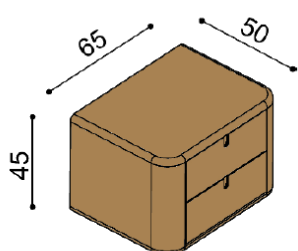

Termín dodání dle potvrzení objednávky, na atypy je platný od odsouhlasení výrobní dokumentace a po úhradě zálohy.

Postel LARA vyrábíme také v délkách 210 a 220 cm s příplatkem **1 390,-Kč**.

Výška po horní hranu bočnice je 45 cm. Lehací plocha je závislá na výšce roštu a matrace.

Příplatek za zásuvky při délce 210 a 220 cm je **1 700,-Kč**.

Postel LARA - jednolůžko

rozměr	cena/kus
100x200 cm	40 170,-

Postel LARA - dvouůžko

rozměr	cena/kus
160x200 cm	44 180,-
180x200 cm	46 270,-
200x200 cm	49 210,-

Noční stolek LARA

2 zásuvky malé

cena/kus
19 820,-

Zásuvky pod postel LARA

3 kusy, max. hloubka 90 cm, šířka podle délky bočnice

cena
16 210,-

Komoda LARA

bez koleček