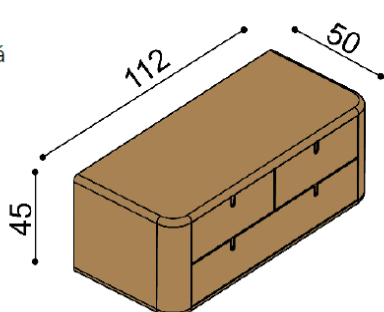

Komoda LARA

bez koleček

2 zásuvky malé, 1 velká