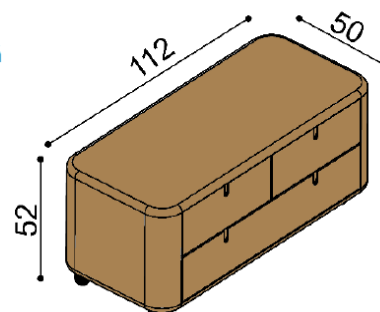

2 zásuvky malé, 1 velká

cena/kus
33 700,-

Komoda LARA

s kolečky

2 zásuvky malé, 1 velká

cena/kus
36 850,-

SKŘÍŇ RAMINTA

Barvu skel je možné vybrat ze vzorníku LACOBEL.