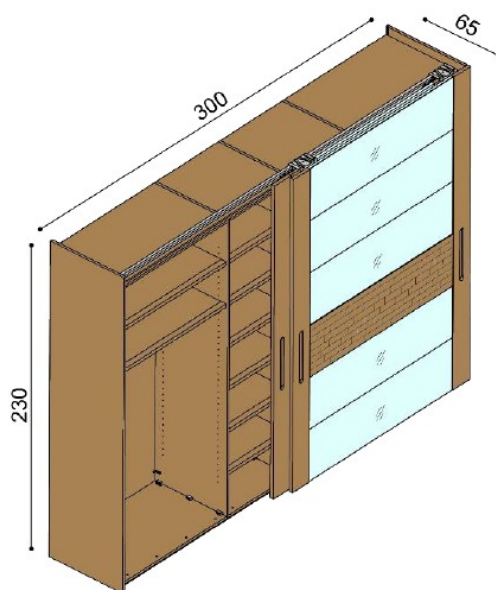

## SKŘÍŇ RAMINTA

Barvu skel je možné vybrat ze vzorníku LACOBEL.

- korpus skříně je vyroben z dýhované laťovky v kombinaci s masivním dřevem
- záda skříně jsou vyrobeny z dýhované překližky
- dveře jsou standardně vyrobeny v kombinaci laťovka, masiv, sklo, štípaný panel
- čelní plochu dveří je možné zhotovit dle přání zákazníka - bez štípaného panelu nebo se štípaným panelem, bez skel (čistá dřevěná plocha) nebo se skly, v tomto případě bude provedena individuální kalkulace
- dveře mají těsnící prachové kartáčky, pojezdové kování Hettich je vybaveno tlumiči dojezdu dveří
- skříně se dodává v demontovaném stavu, sestavuje se modulově, doporučujeme vždy montáž od výrobce

**cena/kus**

**pro délku skříně do 3 m**

166 830,-

Ceníková cena je uvedena pro délku skříně do 3 m.

Délku skříně RAMINTA je možné upravit na přání zákazníka. V případě jiných rozměrů bude provedena individuální kalkulace.