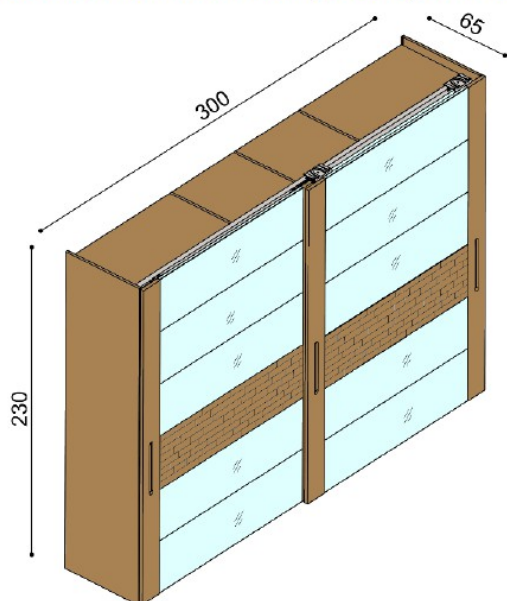

## SKŘÍŇ RAMINTA

Barvu skel je možné vybrat ze vzorníku LACOBEL.

- korpus skříně je vyroben z dýhované laťovky v kombinaci s masivním dřevem
- záda skříně jsou vyrobeny z dýhované překližky
- dveře jsou standardně vyrobeny v kombinaci laťovka, masiv, sklo, štípaný panel
- čelní plochu dveří je možné zhotovit dle přání zákazníka - bez štípaného panelu nebo se štípaným panelem, bez skel (čistá dřevěná plocha) nebo se skly, v tomto případě bude provedena individuální kalkulace
- dveře mají těsnící prachové kartáčky, pojezdové kování Hettich je vybaveno tlumiči dojezdu dveří
- skříně se dodává v demontovaném stavu, sestavuje se modulově, doporučujeme vždy montáž od výrobce

**cena/kus**

**pro délku skříně do 3 m**

166 830,-

Ceníková cena je uvedena pro délku skříně do 3 m.

Délku skříně RAMINTA je možné upravit na přání zákazníka. V případě jiných rozměrů bude provedena individuální kalkulace.