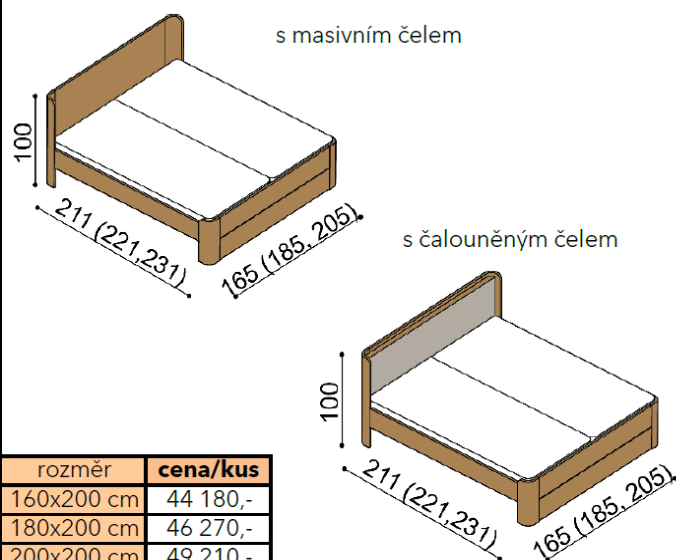

Termín dodání dle potvrzení objednávky, na atypy je platný od odsouhlasení výrobní dokumentace a po úhradě zálohy.

Postel LARA vyrábíme také v délkách 210 a 220 cm s příplatkem **1 390,-Kč**.

Výška po horní hranu bočnice je 45 cm. Lehací plocha je závislá na výšce roštu a matrace.

Příplatek za zásuvky při délce 210 a 220 cm je **1 700,-Kč**.

Postel LARA - jednolůžko

rozměr	cena/kus
100x200 cm	40 170,-

Postel LARA - dvouůžko

rozměr	cena/kus
160x200 cm	44 180,-
180x200 cm	46 270,-
200x200 cm	49 210,-