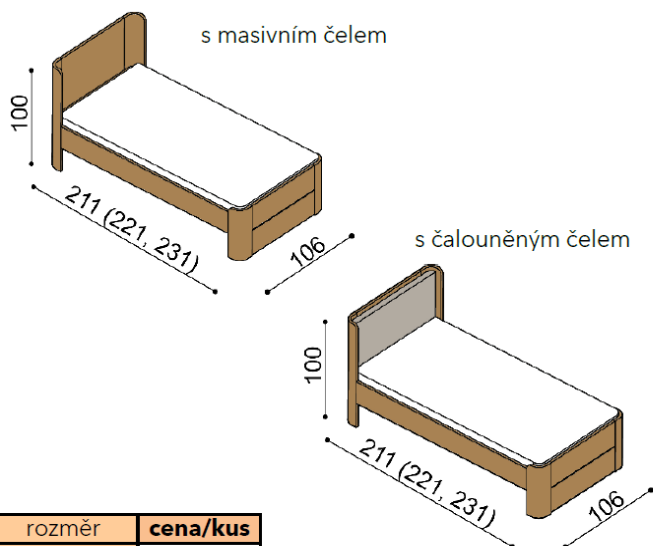

Ložnici LARA vyrábíme z masivního dřeva **DUB** nebo **DUB RUSTIK**

- nábytek ze dřeva **DUB RUSTIK** nabízíme **pouze v provedení olej NATUR a HONEY**
- korpusy **všech skříní** jsou vyrobeny z rozměrově stabilní laťovky dýhované přírodní dýhou
- komody a noční stolky jsou vyrobeny z průběžné masivní spárovky
- **záda** skříní, komod a nočních stolků jsou z dubové překližky
- **vnitřní části nábytku** jsou vždy upraveny dle zvoleného odstínu
- zásuvkové komody a noční stolky jsou vybaveny tlumeným **plnovýsuvem a blokadí proti převrnutí**
- čalouněné čelo postele LARA standardně vyrábíme v látce MYSTIC

Termín dodání dle potvrzení objednávky, na atypy je platný od odsouhlasení výrobní dokumentace a po úhradě zálohy.

Postel LARA vyrábíme také v délkách 210 a 220 cm s příplatkem **1 390,-Kč**.

Výška po horní hranu bočnice je 45 cm. Lehací plocha je závislá na výšce roštu a matrace.

Příplatek za zásuvky při délce 210 a 220 cm je **1 700,-Kč**.

Postel LARA - jednolůžko

rozměr	cena/kus
100x200 cm	40 170,-

Postel LARA - dvouůžko

rozměr	cena/kus
160x200 cm	44 180,-
180x200 cm	46 270,-
200x200 cm	49 210,-