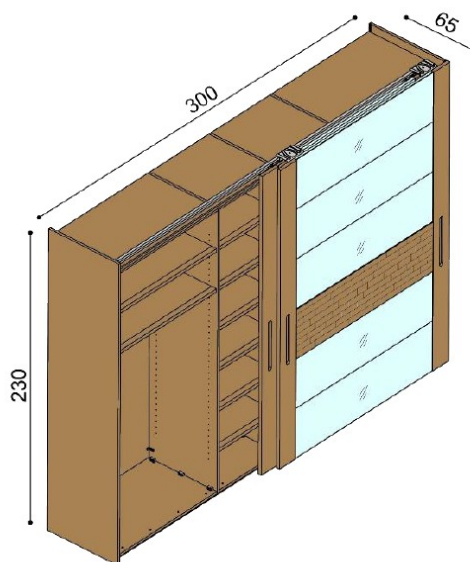

2 zásuvky malé, 1 velká

cena/kus
33 700,-

Komoda LARA

s kolečky

2 zásuvky malé, 1 velká

cena/kus
36 850,-

SKŘÍŇ RAMINTA

Barvu skel je možné vybrat ze vzorníku LACOBEL.

- korpus skříně je vyroben z dýhované laťovky v kombinaci s masivním dřevem
- záda skříně jsou vyrobeny z dýhované překližky
- dveře jsou standardně vyrobeny v kombinaci laťovka, masiv, sklo, štípaný panel
- čelní plochu dveří je možné zhotovit dle přání zákazníka - bez štípaného panelu nebo se štípaným panelem, bez skel (čistá dřevěná plocha) nebo se skly, v tomto případě bude provedena individuální kalkulace
- dveře mají těsnící prachové kartáčky, pojezdové kování Hettich je vybaveno tlumiči dojezdu dveří
- skříně se dodává v demontovaném stavu, sestavuje se modulově, doporučujeme vždy montáž od výrobce