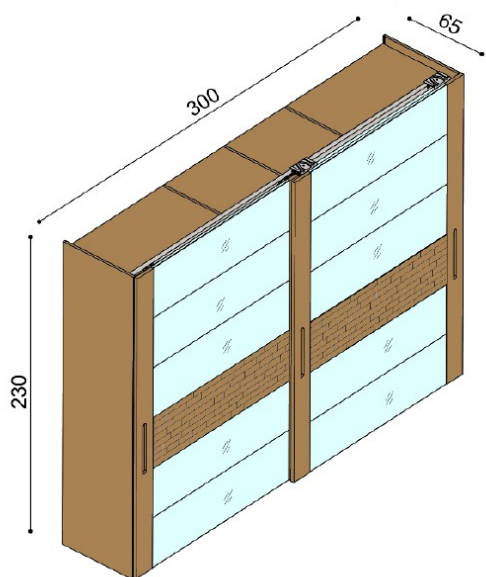

2 zásuvky malé, 1 velká

cena/kus
33 700,-

Komoda LARA

s kolečky

2 zásuvky malé, 1 velká

cena/kus
36 850,-

SKŘÍŇ RAMINTA

Barvu skel je možné vybrat ze vzorníku LACOBEL.

- korpus skříně je vyroben z dýhované laťovky v kombinaci s masivním dřevem
- záda skříně jsou vyrobeny z dýhované překližky
- dveře jsou standardně vyrobeny v kombinaci laťovka, masiv, sklo, štípaný panel
- čelní plochu dveří je možné zhotovit dle přání zákazníka - bez štípaného panelu nebo se štípaným panelem, bez skel (čistá dřevěná plocha) nebo se skly, v tomto případě bude provedena individuální kalkulace
- dveře mají těsnící prachové kartáčky, pojezdové kování Hettich je vybaveno tlumiči dojezdu dveří
- skříně se dodává v demontovaném stavu, sestavuje se modulově, doporučujeme vždy montáž od výrobce