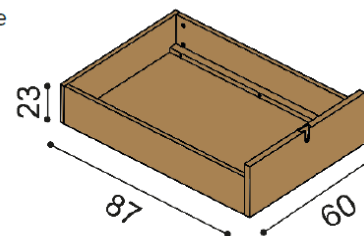

Příplatek za zásuvky při délce 210 a 220 cm je **1 700,-Kč**.

Postel LARA - jednolůžko

rozměr	cena/kus
100x200 cm	40 170,-

Postel LARA - dvouůžko

rozměr	cena/kus
160x200 cm	44 180,-
180x200 cm	46 270,-
200x200 cm	49 210,-

Noční stolek LARA

2 zásuvky malé

cena/kus
19 820,-

Zásuvky pod postel LARA

3 kusy, max. hloubka 90 cm, šířka podle délky bočnice

cena
16 210,-

Komoda LARA

bez koleček