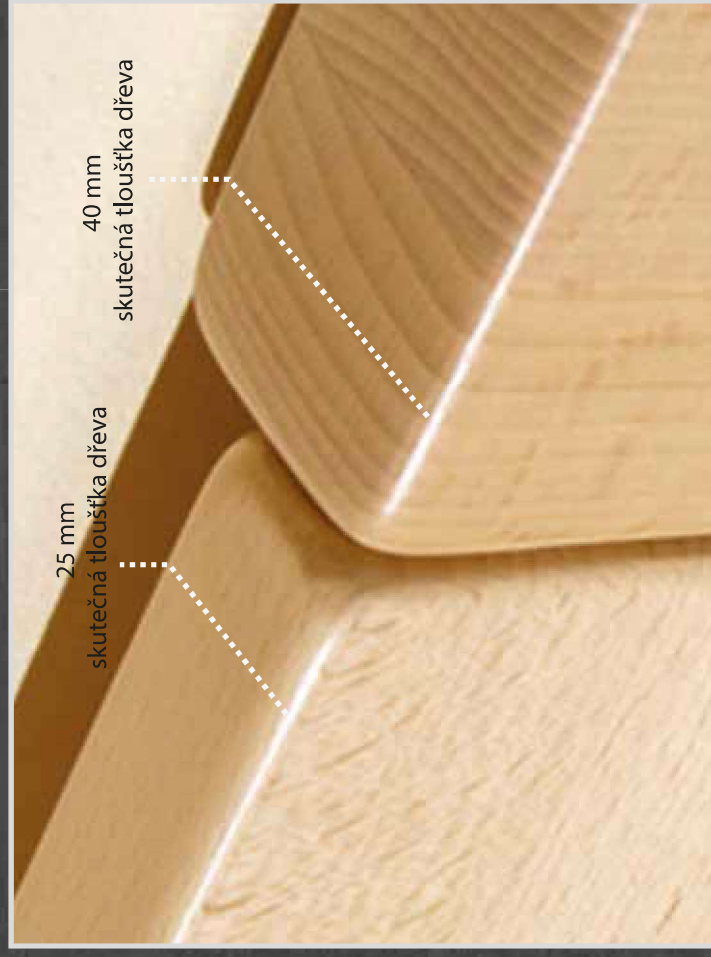

### Úložný prostor na podlahu MAX

- lze kombinovat pouze s rošty MAX

Lehací plocha je u všech lůžek výškově nastavitelná. Umožňuje tak osazení všech druhů položovacích roštů. Výška roštu s rámem je 6,5 cm.

	Čelo postele - panel		Noční stolek		Botník nízký 2x zásuvka		Věšáková stěna		Zrcadlo
	Postel Boxspring		Čelo postele - vodorovné lišty		Botník vysoký zásuvka, 2x výklop		Botník - Kůříbox		Polce
	Pracovní stůl s mřížbarem		Pracovní stůl se zabudovanou lednicí		Skříň				

# Nechte se obklopit přírodou. Užijte si jedinečný pocit klidu a harmonie vyzařující z masivního dřeva.

Firma JELÍNEK vyrábí nábytek z masivního DUBU a BUKU  
v tloušťce 40 a 25 mm.