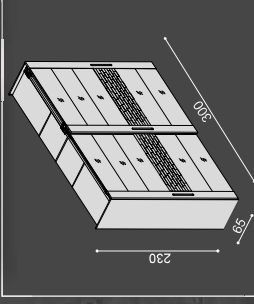

Zásuvky pod postel  
BRUNO, 3kusy

Noční stolek BRUNO  
1 zásuvka malá, dvířka

Dvouložko BRUNO

Skrín RAMINTA  
pohled na otevřenou skříň

Skrín RAMINTA  
provedení - sklo, štípaný panel

# PEVNÉ A POLOHOVACÍ ROŠTY do postelí

Růž pevný

Položování hlavy a sedu

Položování hlavy

Komplexní relaxační položování

Položování hlavy a těla

Komplexní relaxační položování s motorovým pohonem MOSYS

Růž výklopný MAX výklopný od nohou