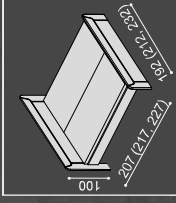

Zásuvky pod postel  
BRUNO, 3kusy

Noční stolek BRUNO  
1 zásuvka malá, dvířka

Dvouložko BRUNO

Skrín RAMINTA  
pohled na otevřenou skříň

Skrín RAMINTA  
provedení - sklo, štípaný panel