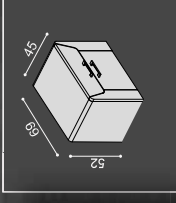

Zásuvky pod postel
BRUNO, 3kusy

Dvouložko BRUNO

Noční stolek BRUNO
1 zásuvka malá, dvířka