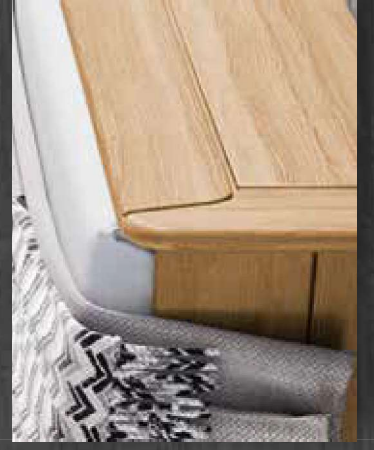

Zásuvky pod postel  
BRUNO, 3kusy

Noční stolek BRUNO  
1 zásuvka malá, dvířka

Dvouložko BRUNO

Skrín RAMINTA  
pohled na otevřenou skříň

Skrín RAMINTA  
provedení - sklo, štípaný panel