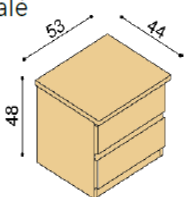

Noční stolek DALILA CINK

I122 - 2 zásuvky malé

BUK CINK
10 990,-