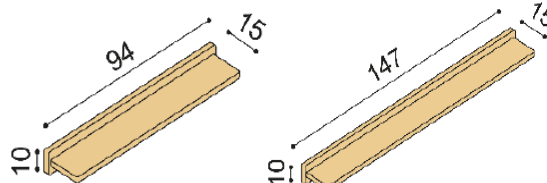

### Noční polička DALILA CINK

levá / pravá

BUK CINK
3 480,-

### Police DALILA CINK

- síla masivu 25 mm

rozměr	BUK CINK
94 cm	2 780,-
147 cm	3 400,-

**VELKOU VĚTŠINU VÝROBKŮ ZNAČKY JELÍNEK MŮŽETE VYZKOUŠET NA NAŠÍ PRODEJNĚ!**

**NÁBYTEK DOMOV NYMBURK, Hofman Jan**  
Mládežnická 2086, 288 02 Nymburk  
☎ 325 531 061    ✉ info@nabytek-domov.cz  
[www.nabytek-domov.cz](http://www.nabytek-domov.cz)