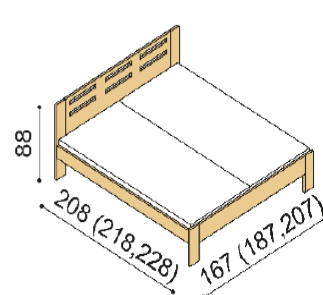

### Postel DALILA CINK

dvojčlůžko, čelo nízké

rozměr	BUK CINK
160x200 cm	16 580,-
180x200 cm	17 160,-
200x200 cm	17 720,-

### Postel DALILA CINK

dvojčlůžko, čelo vysoké  
čtvercové otvory

rozměr	BUK CINK
160x200 cm	19 300,-
180x200 cm	20 000,-
200x200 cm	20 720,-

### Postel DALILA CINK

dvojčlůžko, čelo vysoké  
obdélníkové otvory

rozměr	BUK CINK
160x200 cm	19 300,-
180x200 cm	20 000,-
200x200 cm	20 720,-