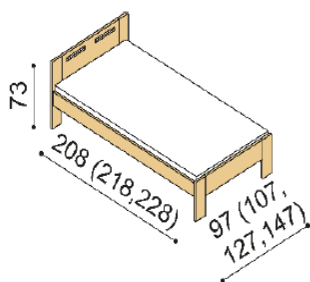

### Postel DITA CINK

dvoulůžko, čelo vysoké  
hranaté čelo a nohy

**Akční  
CENA  
ZIMA 2022**

rozměr	BUK CINK	BUK CINK
160x200 cm	16 880,-	15 192,-
180x200 cm	17 340,-	15 606,-
200x200 cm	18 600,-	16 740,-

### Postel RADITA CINK

dvoulůžko, čelo vysoké  
oblé hrany čela a nohou

**Akční  
CENA  
ZIMA 2022**

rozměr	BUK CINK	BUK CINK
160x200 cm	16 880,-	15 192,-
180x200 cm	17 340,-	15 606,-
200x200 cm	18 600,-	16 740,-

### Postel DALILA CINK

jednolůžko, čelo nízké

rozměr	BUK CINK
90x200 cm	14 250,-
100x200 cm	14 550,-
120x200 cm	15 100,-
140x200 cm	15 620,-

### Postel DALILA CINK

dvojčlůžko, čelo nízké

rozměr	BUK CINK
160x200 cm	16 580,-
180x200 cm	17 160,-
200x200 cm	17 720,-