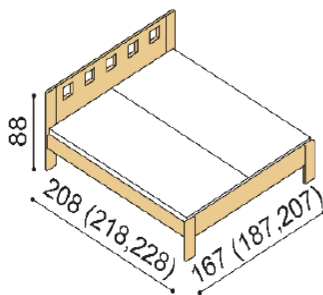

### Postel DALILA CINK

jednolůžko, čelo nízké

rozměr	BUK CINK
90x200 cm	14 250,-
100x200 cm	14 550,-
120x200 cm	15 100,-
140x200 cm	15 620,-

### Postel DALILA CINK

dvojčlůžko, čelo nízké

rozměr	BUK CINK
160x200 cm	16 580,-
180x200 cm	17 160,-
200x200 cm	17 720,-

### Postel DALILA CINK

dvojčlůžko, čelo vysoké  
čtvercové otvory

rozměr	BUK CINK
160x200 cm	19 300,-
180x200 cm	20 000,-
200x200 cm	20 720,-

### Postel DALILA CINK

dvojčlůžko, čelo vysoké  
obdélníkové otvory

rozměr	BUK CINK
160x200 cm	19 300,-
180x200 cm	20 000,-
200x200 cm	20 720,-