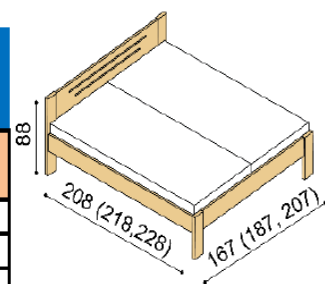

**Termín dodání dle potvrzení objednávky, na atypy je platný od odsouhlasení výrobní dokumentace a po úhradě zálohy.**

Postel DITA CINK, DALILA CINK a RADITA CINK vyrábíme také v délkách 210 a 220 cm s příplatkem **1 620,- Kč**.

Postel DITA CINK, DALILA CINK a RADITA CINK má čela a bočnice v síle 25 mm, nohy postele jsou v síle 40 mm.

Kování pro uložení roštu je výškově nastavitelné.

Výška postele DITA CINK a RADITA CINK po horní hranu bočnice je 47 cm, u postele DALILA CINK je to 41 cm.

### Postel DITA CINK

dvoulůžko, čelo vysoké  
hranaté čelo a nohy

**Akční  
CENA  
ZIMA 2022**

rozměr	BUK CINK	BUK CINK
160x200 cm	16 880,-	15 192,-
180x200 cm	17 340,-	15 606,-
200x200 cm	18 600,-	16 740,-