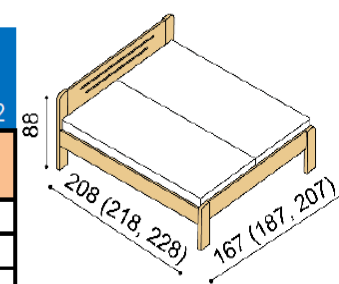

Postel DITA CINK, DALILA CINK a RADITA CINK má čela a bočnice v síle 25 mm, nohy postele jsou v síle 40 mm.

Kování pro uložení roštu je výškově nastavitelné.

Výška postele DITA CINK a RADITA CINK po horní hranu bočnice je 47 cm, u postele DALILA CINK je to 41 cm.

### Postel DITA CINK

dvoulůžko, čelo vysoké  
hranaté čelo a nohy

**Akční  
CENA  
ZIMA 2022**

rozměr	BUK CINK	BUK CINK
160x200 cm	16 880,-	15 192,-
180x200 cm	17 340,-	15 606,-
200x200 cm	18 600,-	16 740,-

### Postel RADITA CINK

dvoulůžko, čelo vysoké  
oblé hrany čela a nohou

**Akční  
CENA  
ZIMA 2022**

rozměr	BUK CINK	BUK CINK
160x200 cm	16 880,-	15 192,-
180x200 cm	17 340,-	15 606,-
200x200 cm	18 600,-	16 740,-

### Postel DALILA CINK

jednolůžko, čelo nízké

rozměr	BUK CINK
90x200 cm	14 250,-
100x200 cm	14 550,-
120x200 cm	15 100,-
140x200 cm	15 620,-