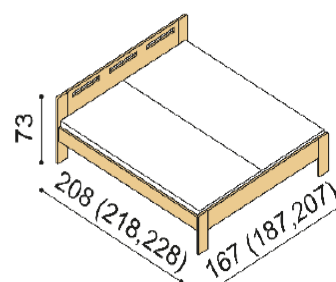

### Postel RADITA CINK

dvoulůžko, čelo vysoké  
oblé hrany čela a nohou

**Akční  
CENA  
ZIMA 2022**

rozměr	BUK CINK	BUK CINK
160x200 cm	16 880,-	15 192,-
180x200 cm	17 340,-	15 606,-
200x200 cm	18 600,-	16 740,-

### Postel DALILA CINK

jednolůžko, čelo nízké

rozměr	BUK CINK
90x200 cm	14 250,-
100x200 cm	14 550,-
120x200 cm	15 100,-
140x200 cm	15 620,-

### Postel DALILA CINK

dvojčlůžko, čelo nízké

rozměr	BUK CINK
160x200 cm	16 580,-
180x200 cm	17 160,-
200x200 cm	17 720,-

### Postel DALILA CINK

dvojčlůžko, čelo vysoké  
čtvercové otvory

rozměr	BUK CINK
160x200 cm	19 300,-
180x200 cm	20 000,-
200x200 cm	20 720,-