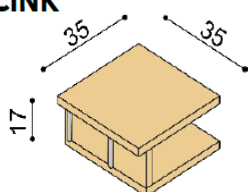

### Police DALILA CINK

- síla masivu 25 mm

rozměr	BUK CINK
94 cm	2 780,-
147 cm	3 400,-

**VELKOU VĚTŠINU VÝROBKŮ ZNAČKY JELÍNEK MŮŽETE VYZKOUŠET NA NAŠÍ PRODEJNĚ!**

**NÁBYTEK DOMOV NYMBURK, Hofman Jan**  
Mládežnická 2086, 288 02 Nymburk  
☎ 325 531 061    ✉ info@nabytek-domov.cz  
[www.nabytek-domov.cz](http://www.nabytek-domov.cz)