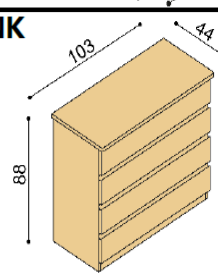

Komoda DALILA CINK

I224 - 4 zásuvky velké

BUK CINK
28 470,-