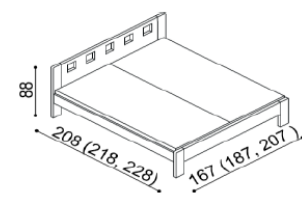

### Postel DALILA

dvojlůžko, čelo vysoké, obdélníkové otvory

rozměr	BUK	DUB
		RUSTIK
160x200 cm	19 640,-	22 740,-
180x200 cm	20 370,-	23 570,-
200x200 cm	21 080,-	24 440,-

### Postel DALILA

dvojlůžko, čelo vysoké, čtvercové otvory

rozměr	BUK	DUB
		RUSTIK
160x200 cm	19 640,-	22 740,-
180x200 cm	20 370,-	23 570,-
200x200 cm	21 080,-	24 440,-

### Postel DALILA LUX

dvojlůžko

rozměr	BUK	DUB
		RUSTIK
160x200 cm	23 170,-	26 880,-
180x200 cm	24 090,-	27 910,-
200x200 cm	24 920,-	28 890,-

### Police DALILA

- síla police 25 mm

rozměr	BUK	DUB
		RUSTIK
94 cm	3 380,-	3 920,-
147 cm	4 070,-	4 750,-