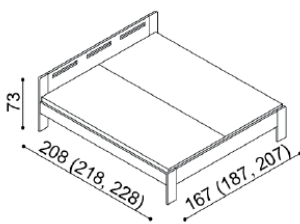

### Postel DALILA

jednolůžko, čelo nízké

rozměr	BUK	DUB
		RUSTIK
90x200 cm	14 510,-	16 320,-
100x200 cm	14 820,-	16 650,-
120x200 cm	15 390,-	17 330,-
140x200 cm	15 880,-	17 990,-

### Postel DALILA

jednolůžko, čelo vysoké, obdélníkové otvory

rozměr	BUK	DUB
		RUSTIK
90x200 cm	16 700,-	18 880,-
100x200 cm	16 960,-	19 290,-
120x200 cm	17 570,-	20 130,-
140x200 cm	18 150,-	20 970,-

### Postel DALILA

dvojlůžko, čelo nízké

rozměr	BUK	DUB
		RUSTIK
160x200 cm	16 880,-	19 530,-
180x200 cm	17 440,-	20 180,-
200x200 cm	18 020,-	20 860,-

### Postel DALILA

dvojlůžko, čelo vysoké, obdélníkové otvory

rozměr	BUK	DUB
		RUSTIK
160x200 cm	19 640,-	22 740,-
180x200 cm	20 370,-	23 570,-
200x200 cm	21 080,-	24 440,-