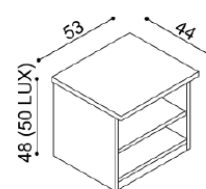

Noční stolek DALILA

- otevřený

BUK	DUB
	RUSTIK
5 620,-	6 040,-

Noční stolek DALILA LUX

- otevřený

BUK	DUB
	RUSTIK
6 590,-	7 090,-