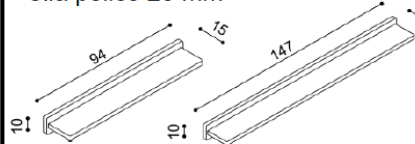

### Postel DALILA

dvojlůžko, čelo vysoké, čtvercové otvory

rozměr	BUK	DUB
		RUSTIK
160x200 cm	19 640,-	22 740,-
180x200 cm	20 370,-	23 570,-
200x200 cm	21 080,-	24 440,-

### Postel DALILA LUX

dvojlůžko

rozměr	BUK	DUB
		RUSTIK
160x200 cm	23 170,-	26 880,-
180x200 cm	24 090,-	27 910,-
200x200 cm	24 920,-	28 890,-

### Police DALILA

- síla police 25 mm

rozměr	BUK	DUB
		RUSTIK
94 cm	3 380,-	3 920,-
147 cm	4 070,-	4 750,-