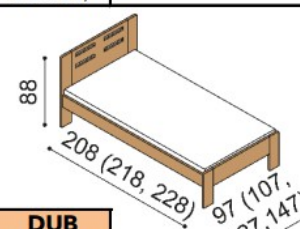

rozměr	BUK CINK	BUK	DUB RUSTIK
90x200 cm	16 460,-	20 100,-	23 860,-
100x200 cm	16 740,-	20 420,-	24 380,-
120x200 cm	17 330,-	21 150,-	25 450,-
140x200 cm	17 880,-	21 840,-	26 510,-