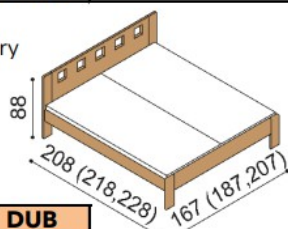

V roce 2007 získala nábytková řada DALILA prestižní ocenění **ČESKÁ KVALITA NÁBYTEK**.

Termín dodání dle potvrzení objednávky, na atyp je platný od odsouhlasení výrobní dokumentace a po úhradě zálohy.

Postel DALILA vyrábíme také v délkách 210 a 220 cm s příplatkem BUK CINK **1 620,-Kč**, BUK **1 880,-Kč** a DUB **2 450,-Kč**. U postele DALILA LUX jsou čela v tloušťce 40 mm a bočnice v tloušťce 25 mm. U postele DALILA jsou čela a bočnice v tloušťce 25 mm a nohy postele v tloušťce 40 mm. Kování pro uložení roštu je výškově nastavitelné. Výška po horní hranu bočnice je 41 cm. Lehací plocha je závislá na výšce matrace. Horní pláty komod u řady DALILA LUX jsou silné 40 mm, u řady DALILA 25 mm.

Postel DALILA LUX

dvoulůžko

rozměr	BUK CINK	BUK	DUB RUSTIK
160x200 cm	23 990,-	27 950,-	33 990,-
180x200 cm	24 980,-	29 050,-	35 280,-
200x200 cm	25 860,-	30 050,-	36 530,-

Postel DALILA

dvoulůžko, čelo nízké

rozměr	BUK CINK	BUK	DUB RUSTIK
160x200 cm	16 630,-	20 390,-	24 710,-
180x200 cm	17 210,-	21 060,-	25 540,-
200x200 cm	17 770,-	21 770,-	26 400,-

Postel DALILA

dvoulůžko, čelo vysoké, čtvercové otvory

rozměr	BUK CINK	BUK	DUB RUSTIK
160x200 cm	19 350,-	23 720,-	28 770,-
180x200 cm	20 050,-	24 590,-	29 810,-
200x200 cm	20 770,-	25 440,-	30 900,-

Postel DALILA

dvoulůžko, čelo vysoké, obdélníkové otvory

rozměr	BUK CINK	BUK	DUB RUSTIK
160x200 cm	19 350,-	23 720,-	28 770,-
180x200 cm	20 050,-	24 590,-	29 810,-
200x200 cm	20 770,-	25 440,-	30 900,-

Postel DALILA