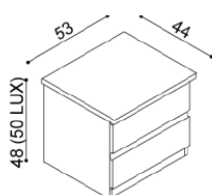

Noční stolek DALILA

I1Z2 - 2 zásuvky malé

BUK	DUB
	RUSTIK
9 860,-	10 490,-

Noční stolek DALILA LUX

Y1Z2 - 2 zásuvky malé

BUK	DUB
	RUSTIK
10 850,-	11 540,-