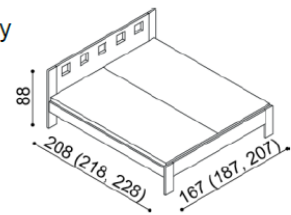

### Postel DALILA

dvojlůžko, čelo nízké

rozměr	BUK	DUB
		RUSTIK
160x200 cm	16 880,-	19 530,-
180x200 cm	17 440,-	20 180,-
200x200 cm	18 020,-	20 860,-

### Postel DALILA

dvojlůžko, čelo vysoké, obdélníkové otvory

rozměr	BUK	DUB
		RUSTIK
160x200 cm	19 640,-	22 740,-
180x200 cm	20 370,-	23 570,-
200x200 cm	21 080,-	24 440,-

### Postel DALILA

dvojlůžko, čelo vysoké, čtvercové otvory

rozměr	BUK	DUB
		RUSTIK
160x200 cm	19 640,-	22 740,-
180x200 cm	20 370,-	23 570,-
200x200 cm	21 080,-	24 440,-