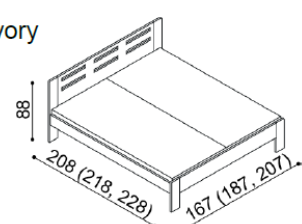

### Postel DALILA

dvojlůžko, čelo nízké

rozměr	BUK	DUB
		RUSTIK
160x200 cm	16 880,-	19 530,-
180x200 cm	17 440,-	20 180,-
200x200 cm	18 020,-	20 860,-

### Postel DALILA

dvojlůžko, čelo vysoké, obdélníkové otvory

rozměr	BUK	DUB
		RUSTIK
160x200 cm	19 640,-	22 740,-
180x200 cm	20 370,-	23 570,-
200x200 cm	21 080,-	24 440,-

### Postel DALILA

dvojlůžko, čelo vysoké, čtvercové otvory

rozměr	BUK	DUB
		RUSTIK
160x200 cm	19 640,-	22 740,-
180x200 cm	20 370,-	23 570,-
200x200 cm	21 080,-	24 440,-