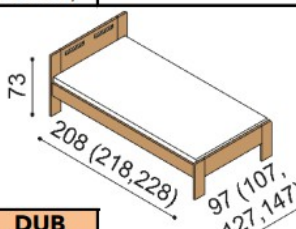

Postel DALILA

jednolůžko, čelo nízké

rozměr	BUK CINK	BUK	DUB RUSTIK
90x200 cm	14 250,-	17 470,-	20 630,-
100x200 cm	14 550,-	17 840,-	21 050,-
120x200 cm	15 100,-	18 530,-	21 910,-
140x200 cm	15 620,-	19 110,-	22 740,-

Postel DALILA

jednolůžko, čelo vysoké,