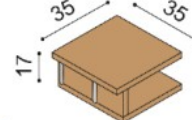

Postel DALILA

jednolůžko, čelo vysoké,

rozměr	BUK CINK	BUK	DUB RUSTIK
90x200 cm	16 460,-	20 100,-	23 860,-
100x200 cm	16 740,-	20 420,-	24 380,-
120x200 cm	17 330,-	21 150,-	25 450,-
140x200 cm	17 880,-	21 840,-	26 510,-

Police DALILA CINK

- síla masivu 25 mm

rozměr	BUK CINK	BUK	DUB RUSTIK
94 cm	2 780,-	4 080,-	4 970,-
147 cm	3 400,-	4 910,-	6 020,-

Noční polička DALILA CINK

levá / pravá

	BUK CINK	BUK	DUB RUSTIK
	3 480,-	4 990,-	6 020,-