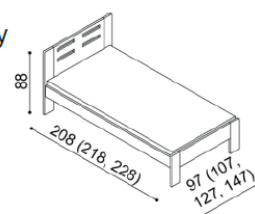

## LOŽNICE DALILA (tloušťka masivu 25/40 mm) doba dodání 5-10 týdnů

Lůžko DALILA vyrábíme také v délkách 210 a 220cm s příplatkem BUK 670,- DUB 830,-. U lůžka DALILA LUX jsou čela v tloušťce 40mm a bočnice v tloušťce 25mm. U lůžek DALILA nízká a vysoká jsou čela a bočnice v tloušťce 25mm a nohy postele v tloušťce 40mm.

Kování pro uložení roštu je výškově nastavitelné. Výška po horní hranu bočnice je 41 cm. Lehací plocha je závislá na výšce matrace.

### Postel DALILA

jednolůžko, čelo nízké

rozměr	BUK	DUB
		RUSTIK
90x200 cm	14 510,-	16 320,-
100x200 cm	14 820,-	16 650,-
120x200 cm	15 390,-	17 330,-
140x200 cm	15 880,-	17 990,-

### Postel DALILA

jednolůžko, čelo vysoké, obdélníkové otvory

rozměr	BUK	DUB
		RUSTIK
90x200 cm	16 700,-	18 880,-
100x200 cm	16 960,-	19 290,-
120x200 cm	17 570,-	20 130,-
140x200 cm	18 150,-	20 970,-