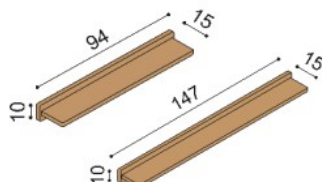

V roce 2007 získala nábytková řada DALILA prestižní ocenění **ČESKÁ KVALITA NÁBYTEK**.

Termín dodání dle potvrzení objednávky, na atyp je platný od odsouhlasení výrobní dokumentace a po úhradě zálohy.

Postel DALILA vyrábíme také v délkách 210 a 220 cm s příplatkem BUK CINK **1 620,-Kč**, BUK **1 880,-Kč** a DUB **2 450,-Kč**. U postele DALILA LUX jsou čela v tloušťce 40 mm a bočnice v tloušťce 25 mm. U postele DALILA jsou čela a bočnice v tloušťce 25 mm a nohy postele v tloušťce 40 mm. Kování pro uložení roštu je výškově nastavitelné. Výška po horní hranu bočnice je 41 cm. Lehací plocha je závislá na výšce matrace. Horní pláty komod u řady DALILA LUX jsou silné 40 mm, u řady DALILA 25 mm.

Postel DALILA

dvoulůžko, čelo vysoké, obdélníkové otvory

rozměr	BUK CINK	BUK	DUB RUSTIK
160x200 cm	19 350,-	23 720,-	28 770,-
180x200 cm	20 050,-	24 590,-	29 810,-
200x200 cm	20 770,-	25 440,-	30 900,-

Postel DALILA

Postel DALILA

jednolůžko, čelo vysoké,

rozměr	BUK CINK	BUK	DUB RUSTIK
90x200 cm	16 460,-	20 100,-	23 860,-
100x200 cm	16 740,-	20 420,-	24 380,-
120x200 cm	17 330,-	21 150,-	25 450,-
140x200 cm	17 880,-	21 840,-	26 510,-

Police DALILA CINK

- síla masivu 25 mm

rozměr	BUK CINK	BUK	DUB RUSTIK
94 cm	2 780,-	4 080,-	4 970,-
147 cm	3 400,-	4 910,-	6 020,-

Noční polička DALILA CINK

levá / pravá

	BUK CINK	BUK	DUB RUSTIK
	3 480,-	4 990,-	6 020,-