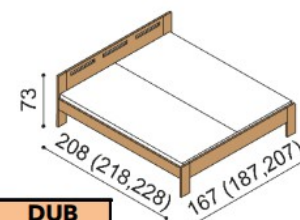

V roce 2007 získala nábytková řada DALILA prestižní ocenění **ČESKÁ KVALITA NÁBYTEK**.

Termín dodání dle potvrzení objednávky, na atyp je platný od odsouhlasení výrobní dokumentace a po úhradě zálohy.

Postel DALILA vyrábíme také v délkách 210 a 220 cm s příplatkem BUK CINK **1 620,-Kč**, BUK **1 880,-Kč** a DUB **2 450,-Kč**. U postele DALILA LUX jsou čela v tloušťce 40 mm a bočnice v tloušťce 25 mm. U postele DALILA jsou čela a bočnice v tloušťce 25 mm a nohy postele v tloušťce 40 mm. Kování pro uložení roštu je výškově nastavitelné. Výška po horní hranu bočnice je 41 cm. Lehací plocha je závislá na výšce matrace. Horní pláty komod u řady DALILA LUX jsou silné 40 mm, u řady DALILA 25 mm.

Postel DALILA LUX

dvoulůžko

rozměr	BUK CINK	BUK	DUB RUSTIK
160x200 cm	23 990,-	27 950,-	33 990,-
180x200 cm	24 980,-	29 050,-	35 280,-
200x200 cm	25 860,-	30 050,-	36 530,-

Postel DALILA

dvoulůžko, čelo nízké

rozměr	BUK CINK	BUK	DUB RUSTIK
160x200 cm	16 630,-	20 390,-	24 710,-
180x200 cm	17 210,-	21 060,-	25 540,-
200x200 cm	17 770,-	21 770,-	26 400,-

Postel DALILA

dvoulůžko, čelo vysoké, čtvercové otvory

rozměr	BUK CINK	BUK	DUB RUSTIK
160x200 cm	19 350,-	23 720,-	28 770,-
180x200 cm	20 050,-	24 590,-	29 810,-
200x200 cm	20 770,-	25 440,-	30 900,-

Postel DALILA

dvoulůžko, čelo vysoké, obdélníkové otvory

rozměr	BUK CINK	BUK	DUB RUSTIK
160x200 cm	19 350,-	23 720,-	28 770,-
180x200 cm	20 050,-	24 590,-	29 810,-
200x200 cm	20 770,-	25 440,-	30 900,-

Postel DALILA