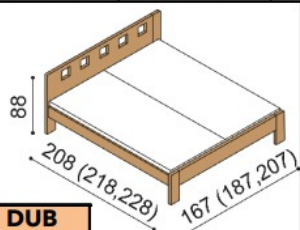

V roce 2007 získala nábytková řada DALILA prestižní ocenění **ČESKÁ KVALITA NÁBYTEK**.

Termín dodání dle potvrzení objednávky, na atyp je platný od odsouhlasení výrobní dokumentace a po úhradě zálohy.

Postel DALILA vyrábíme také v délkách 210 a 220 cm s příplatkem BUK CINK **1 620,-Kč**, BUK **1 880,-Kč** a DUB **2 450,-Kč**. U postele DALILA LUX jsou čela v tloušťce 40 mm a bočnice v tloušťce 25 mm. U postele DALILA jsou čela a bočnice v tloušťce 25 mm a nohy postele v tloušťce 40 mm. Kování pro uložení roštu je výškově nastavitelné. Výška po horní hranu bočnice je 41 cm. Lehací plocha je závislá na výšce matrace. Horní pláty komod u řady DALILA LUX jsou silné 40 mm, u řady DALILA 25 mm.

Postel DALILA LUX

dvoulůžko

rozměr	BUK CINK	BUK	DUB RUSTIK
160x200 cm	23 990,-	27 950,-	33 990,-
180x200 cm	24 980,-	29 050,-	35 280,-
200x200 cm	25 860,-	30 050,-	36 530,-

Postel DALILA

dvoulůžko, čelo nízké

rozměr	BUK CINK	BUK	DUB RUSTIK
160x200 cm	16 630,-	20 390,-	24 710,-
180x200 cm	17 210,-	21 060,-	25 540,-
200x200 cm	17 770,-	21 770,-	26 400,-

Postel DALILA

dvoulůžko, čelo vysoké, čtvercové otvory

rozměr	BUK CINK	BUK	DUB RUSTIK
160x200 cm	19 350,-	23 720,-	28 770,-
180x200 cm	20 050,-	24 590,-	29 810,-
200x200 cm	20 770,-	25 440,-	30 900,-

Postel DALILA

dvoulůžko, čelo vysoké, obdélníkové otvory

rozměr	BUK CINK	BUK	DUB RUSTIK
160x200 cm	19 350,-	23 720,-	28 770,-
180x200 cm	20 050,-	24 590,-	29 810,-
200x200 cm	20 770,-	25 440,-	30 900,-

Postel DALILA