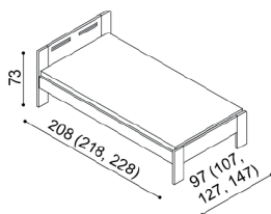

Ložnici DALILA vyrábíme z masivního dřeva **BUK, DUB** nebo **DUB RUSTIK** (divoký dub) z průběžné spárovky, nikoliv nastavované.

- korpusy **všech skříní** jsou vyrobeny z rozměrově stabilní laťovky dýhované přírodní dýhou
- korpusy **bukových** komod, knihoven a nočních stolků jsou vyrobeny z rozměrově stabilní laťovky dýhované přírodní bukovou dýhou
- **dubové** komod, knihovny a noční stolky jsou vyrobeny z průběžné masivní spárovky
- **záda** skříní, komod, nočních stolků a knihoven jsou z bukové nebo z dubové překližky
- **vnitřní části nábytku** jsou vždy upraveny dle zvoleného odstínu
- zásuvkové komod a noční stolky jsou vybaveny tlumeným **plnovýsuvem a blokací proti převrnutí**

V roce 2007 získala nábytková řada DALILA prestižní ocenění **ČESKÁ KVALITA NÁBYTEK**.

LOŽNICE DALILA (tloušťka masivu 25/40 mm) doba dodání 5-10 týdnů

Lůžko DALILA vyrábíme také v délkách 210 a 220cm s příplatkem BUK 670,- DUB 830,-. U lůžka DALILA LUX jsou čela v tloušťce 40mm a bočnice v tloušťce 25mm. U lůžek DALILA nízká a vysoká jsou čela a bočnice v tloušťce 25mm a nohy postele v tloušťce 40mm.

Kování pro uložení roštu je výškově nastavitelné. Výška po horní hranu bočnice je 41 cm. Lehací plocha je závislá na výšce matrace.

Postel DALILA

jednolůžko, čelo nízké

rozměr	BUK	DUB
		RUSTIK
90x200 cm	14 510,-	16 320,-
100x200 cm	14 820,-	16 650,-
120x200 cm	15 390,-	17 330,-
140x200 cm	15 880,-	17 990,-

Postel DALILA

jednolůžko, čelo vysoké, obdélníkové otvory

rozměr	BUK	DUB
		RUSTIK
90x200 cm	16 700,-	18 880,-
100x200 cm	16 960,-	19 290,-
120x200 cm	17 570,-	20 130,-
140x200 cm	18 150,-	20 970,-