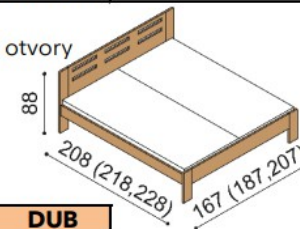

V roce 2007 získala nábytková řada DALILA prestižní ocenění **ČESKÁ KVALITA NÁBYTEK**.

Termín dodání dle potvrzení objednávky, na atyp je platný od odsouhlasení výrobní dokumentace a po úhradě zálohy.

Postel DALILA vyrábíme také v délkách 210 a 220 cm s příplatkem BUK CINK **1 620,-Kč**, BUK **1 880,-Kč** a DUB **2 450,-Kč**. U postele DALILA LUX jsou čela v tloušťce 40 mm a bočnice v tloušťce 25 mm. U postele DALILA jsou čela a bočnice v tloušťce 25 mm a nohy postele v tloušťce 40 mm. Kování pro uložení roštu je výškově nastavitelné. Výška po horní hranu bočnice je 41 cm. Lehací plocha je závislá na výšce matrace. Horní pláty komod u řady DALILA LUX jsou silné 40 mm, u řady DALILA 25 mm.

Postel DALILA LUX

dvoulůžko

rozměr	BUK CINK	BUK	DUB RUSTIK
160x200 cm	23 990,-	27 950,-	33 990,-
180x200 cm	24 980,-	29 050,-	35 280,-
200x200 cm	25 860,-	30 050,-	36 530,-

Postel DALILA

dvoulůžko, čelo nízké

rozměr	BUK CINK	BUK	DUB RUSTIK
160x200 cm	16 630,-	20 390,-	24 710,-
180x200 cm	17 210,-	21 060,-	25 540,-
200x200 cm	17 770,-	21 770,-	26 400,-

Postel DALILA

dvoulůžko, čelo vysoké, čtvercové otvory

rozměr	BUK CINK	BUK	DUB RUSTIK
160x200 cm	19 350,-	23 720,-	28 770,-
180x200 cm	20 050,-	24 590,-	29 810,-
200x200 cm	20 770,-	25 440,-	30 900,-

Postel DALILA

dvoulůžko, čelo vysoké, obdélníkové otvory

rozměr	BUK CINK	BUK	DUB RUSTIK
160x200 cm	19 350,-	23 720,-	28 770,-
180x200 cm	20 050,-	24 590,-	29 810,-
200x200 cm	20 770,-	25 440,-	30 900,-

Postel DALILA