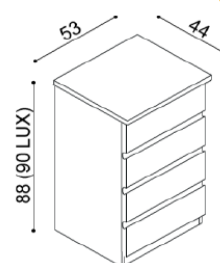

Komoda DALILA

I1Z4 - 4 zásuvky malé

BUK	DUB
	RUSTIK
17 900,-	19 050,-

Komoda DALILA LUX

Y1Z4 - 4 zásuvky malé

BUK	DUB
	RUSTIK
18 950,-	20 130,-