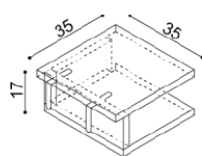

Noční polička DALILA

levá/pravá

BUK	DUB
	RUSTIK
4 140,-	4 750,-