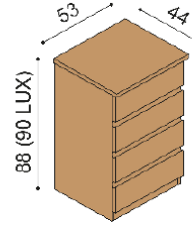

Police DALILA

- síla police 25 mm

rozměr	BUK	DUB RUSTIK
94 cm	4 080,-	4 730,-
147 cm	4 910,-	5 730,-

Komoda DALILA

I1Z2 - 2 zásuvky malé

BUK	DUB RUSTIK
11 870,-	12 620,-

Komoda DALILA LUX

Y1Z2 - 2 zásuvky malé

BUK	DUB RUSTIK
13 070,-	13 890,-

Komoda DALILA

- otevřená

BUK	DUB RUSTIK
6 770,-	7 280,-

Komoda DALILA LUX

- otevřená

BUK	DUB RUSTIK
7 930,-	8 540,-

Komoda DALILA

I1Z4 - 4 zásuvky malé

BUK	DUB RUSTIK
21 530,-	22 920,-

Komoda DALILA LUX

Y1Z4 - 4 zásuvky malé

BUK	DUB RUSTIK
22 790,-	24 210,-

Komoda DALILA

I2Z1 - 1 zásuvka velká

BUK	DUB RUSTIK
15 280,-	16 240,-