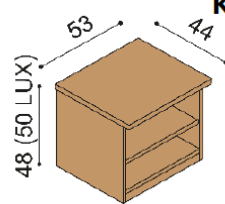

Komoda DALILA

- otevřená

BUK	DUB RUSTIK
6 770,-	7 280,-

Komoda DALILA LUX

- otevřená

BUK	DUB RUSTIK
7 930,-	8 540,-