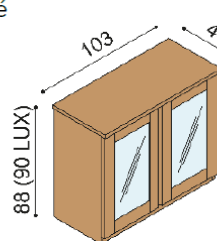

Komoda DALILA

I2SS - dvířka prosklená
2 police

BUK	DUB RUSTIK
22 090,-	23 590,-

Komoda DALILA LUX

Y2SS - dvířka prosklená
2 police

BUK	DUB RUSTIK
24 730,-	26 220,-