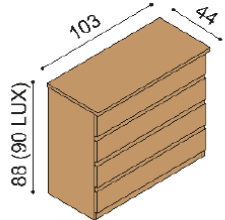

Komoda DALILA

I2Z4 - 4 zásuvky velké

BUK	DUB RUSTIK
29 510,-	31 260,-

Komoda DALILA LUX

Y2Z4 - 4 zásuvky velké

BUK	DUB RUSTIK
32 000,-	33 920,-