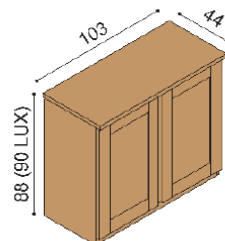

I2SS - dvířka prosklená
2 police

BUK	DUB RUSTIK
22 090,-	23 590,-

Komoda DALILA LUX

Y2SS - dvířka prosklená
2 police

BUK	DUB RUSTIK
24 730,-	26 220,-

Komoda DALILA

I2DD - dvířka plně,
2 police

BUK	DUB RUSTIK
21 040,-	22 600,-