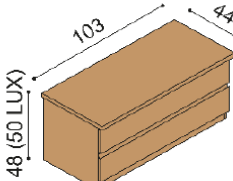

Komoda DALILA LUX

Y2Z1 - 1 zásuvka velká

BUK	DUB RUSTIK
17 760,-	18 890,-

Komoda DALILA

I2Z2 - 2 zásuvky velké

BUK	DUB RUSTIK
19 620,-	20 840,-

Komoda DALILA LUX

Y2Z2 - 2 zásuvky velké