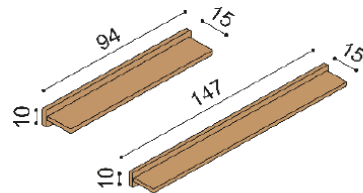

Horní pláty komod u řady DALILA LUX jsou silné 40 mm, u řady DALILA 25 mm. K obývací stěně DALILA LUX doporučujeme police z výrobní řady RACHEL o síle 40 mm. Do komod a knihoven je možno objednat police dřevěné nebo skleněné. U prosklených dvírek si zákazník může zvolit sklo čiré nebo sklo MATELUX.

Police DALILA

- síla police 25 mm

rozměr	BUK	DUB RUSTIK
94 cm	4 080,-	4 730,-
147 cm	4 910,-	5 730,-

Komoda DALILA

I1Z2 - 2 zásuvky malé

BUK	DUB RUSTIK
11 870,-	12 620,-

Komoda DALILA LUX

Y1Z2 - 2 zásuvky malé