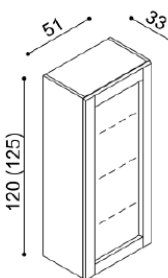

Knihovna DALILA

IK1S/D L(P) - bez soklu
- dvířka prosklená/plná

	BUK	DUB
		RUSTIK
	11 830,-	13 150,-

Knihovna DALILA

IKS1S/D L(P) - se soklem
- dvířka prosklená/plná

	BUK	DUB
		RUSTIK
	12 470,-	13 840,-