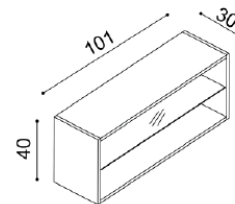

Police DALILA

- síla police 25 mm

rozměr	BUK	DUB
		RUSTIK
94 cm	3 380,-	3 920,-
147 cm	4 070,-	4 750,-

Police RACHEL

- dvojitá
- síla materiálu 40 mm

	BUK	DUB
		RUSTIK
	6 190,-	7 190,-

Police RACHEL

- síla police 40 mm

rozměr	BUK	DUB
		RUSTIK
100 cm	2 570,-	2 990,-
150 cm	3 190,-	3 670,-
200 cm	3 770,-	4 350,-

Závěsná skříňka DALILA

- otevřená, skleněná police

	BUK	DUB
		RUSTIK
	6 850,-	7 590,-

Knihovna

K1 - bez soklu
- otevřená
- 3 dřevěné police