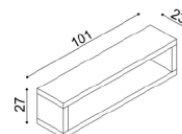

Police DALILA

- síla police 25 mm

rozměr	BUK	DUB
		RUSTIK
94 cm	3 380,-	3 920,-
147 cm	4 070,-	4 750,-

Police RACHEL

- dvojitá
- síla materiálu 40 mm

	BUK	DUB
		RUSTIK
	6 190,-	7 190,-

Police RACHEL

- síla police 40 mm

rozměr	BUK	DUB
		RUSTIK
100 cm	2 570,-	2 990,-
150 cm	3 190,-	3 670,-
200 cm	3 770,-	4 350,-

Závěsná skříňka DALILA

- otevřená, skleněná police

	BUK	DUB
		RUSTIK
	6 850,-	7 590,-

Knihovna

K1 - bez soklu
- otevřená
- 3 dřevěné police