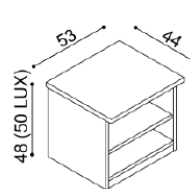

Komoda DALILA

- otevřená

	BUK	DUB
		RUSTIK
	5 620,-	6 040,-

Komoda DALILA LUX

- otevřená

	BUK	DUB
		RUSTIK
	6 590,-	7 090,-