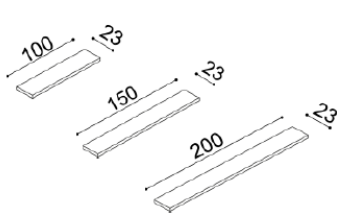

Police DALILA

- síla police 25 mm

rozměr	BUK	DUB
		RUSTIK
94 cm	3 380,-	3 920,-
147 cm	4 070,-	4 750,-

Police RACHEL

- dvojitá
- síla materiálu 40 mm

	BUK	DUB
		RUSTIK
	6 190,-	7 190,-

Police RACHEL

- síla police 40 mm

rozměr	BUK	DUB
		RUSTIK
100 cm	2 570,-	2 990,-
150 cm	3 190,-	3 670,-
200 cm	3 770,-	4 350,-

Závěsná skříňka DALILA

- otevřená, skleněná police

	BUK	DUB
		RUSTIK
	6 850,-	7 590,-

Knihovna

K1 - bez soklu
- otevřená
- 3 dřevěné police