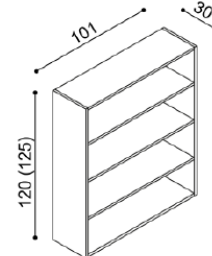

rozměr	BUK	DUB
		RUSTIK
100 cm	2 570,-	2 990,-
150 cm	3 190,-	3 670,-
200 cm	3 770,-	4 350,-

Závěsná skříňka DALILA

- otevřená, skleněná police

	BUK	DUB
		RUSTIK
	6 850,-	7 590,-

Knihovna

K1 - bez soklu
- otevřená
- 3 dřevěné police

	BUK	DUB
		RUSTIK
	8 980,-	9 990,-

Knihovna

KS1 - se soklem
- otevřená

	BUK	DUB
		RUSTIK
	9 700,-	10 700,-

Knihovna

K2 - bez soklu
- otevřená
- 3 dřevěné police

	BUK	DUB
		RUSTIK
	13 360,-	14 850,-

Knihovna