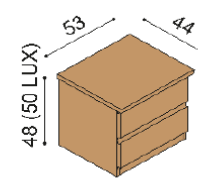

Police DALILA

- síla police 25 mm

rozměr	BUK	DUB RUSTIK
94 cm	4 080,-	4 730,-
147 cm	4 910,-	5 730,-

Komoda DALILA

I1Z2 - 2 zásuvky malé

BUK	DUB RUSTIK
11 870,-	12 620,-

Komoda DALILA LUX

Y1Z2 - 2 zásuvky malé