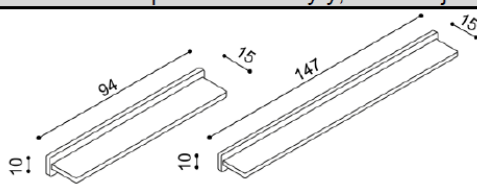

Police DALILA

- síla police 25 mm

rozměr	BUK	DUB
		RUSTIK
94 cm	3 380,-	3 920,-
147 cm	4 070,-	4 750,-

Police RACHEL

- dvojitá
- síla materiálu 40 mm

	BUK	DUB
		RUSTIK
	6 190,-	7 190,-

Police RACHEL

- síla police 40 mm

rozměr	BUK	DUB
		RUSTIK
100 cm	2 570,-	2 990,-
150 cm	3 190,-	3 670,-
200 cm	3 770,-	4 350,-

Závěsná skříňka DALILA

- otevřená, skleněná police

	BUK	DUB
		RUSTIK
	6 850,-	7 590,-

Knihovna

K1 - bez soklu
- otevřená
- 3 dřevěné police