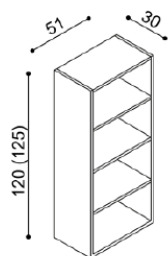

Knihovna

K1 - bez soklu
- otevřená
- 3 dřevěné police

	BUK	DUB
		RUSTIK
	8 980,-	9 990,-

Knihovna

KS1 - se soklem
- otevřená

	BUK	DUB
		RUSTIK
	9 700,-	10 700,-