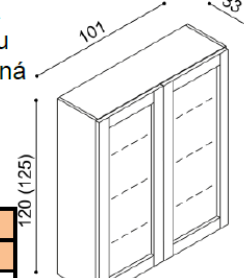

Knihovna DALILA

IK2SS/DD - bez soklu
- dvířka prosklená/plná

	BUK	DUB
		RUSTIK
	22 260,-	24 730,-

Knihovna DALILA

IKS2SS/DD - se soklem
- dvířka prosklená/plná

	BUK	DUB
		RUSTIK
	23 080,-	25 630,-