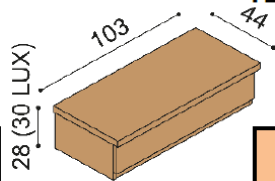

Police DALILA

- síla police 25 mm

rozměr	BUK	DUB RUSTIK
94 cm	4 080,-	4 730,-
147 cm	4 910,-	5 730,-

Komoda DALILA

I1Z2 - 2 zásuvky malé

BUK	DUB RUSTIK
11 870,-	12 620,-

Komoda DALILA LUX

Y1Z2 - 2 zásuvky malé

I1Z4 - 4 zásuvky malé

BUK	DUB RUSTIK
21 530,-	22 920,-

Komoda DALILA LUX

Y1Z4 - 4 zásuvky malé

BUK	DUB RUSTIK
22 790,-	24 210,-

Komoda DALILA

I2Z1 - 1 zásuvka velká

BUK	DUB RUSTIK
15 280,-	16 240,-