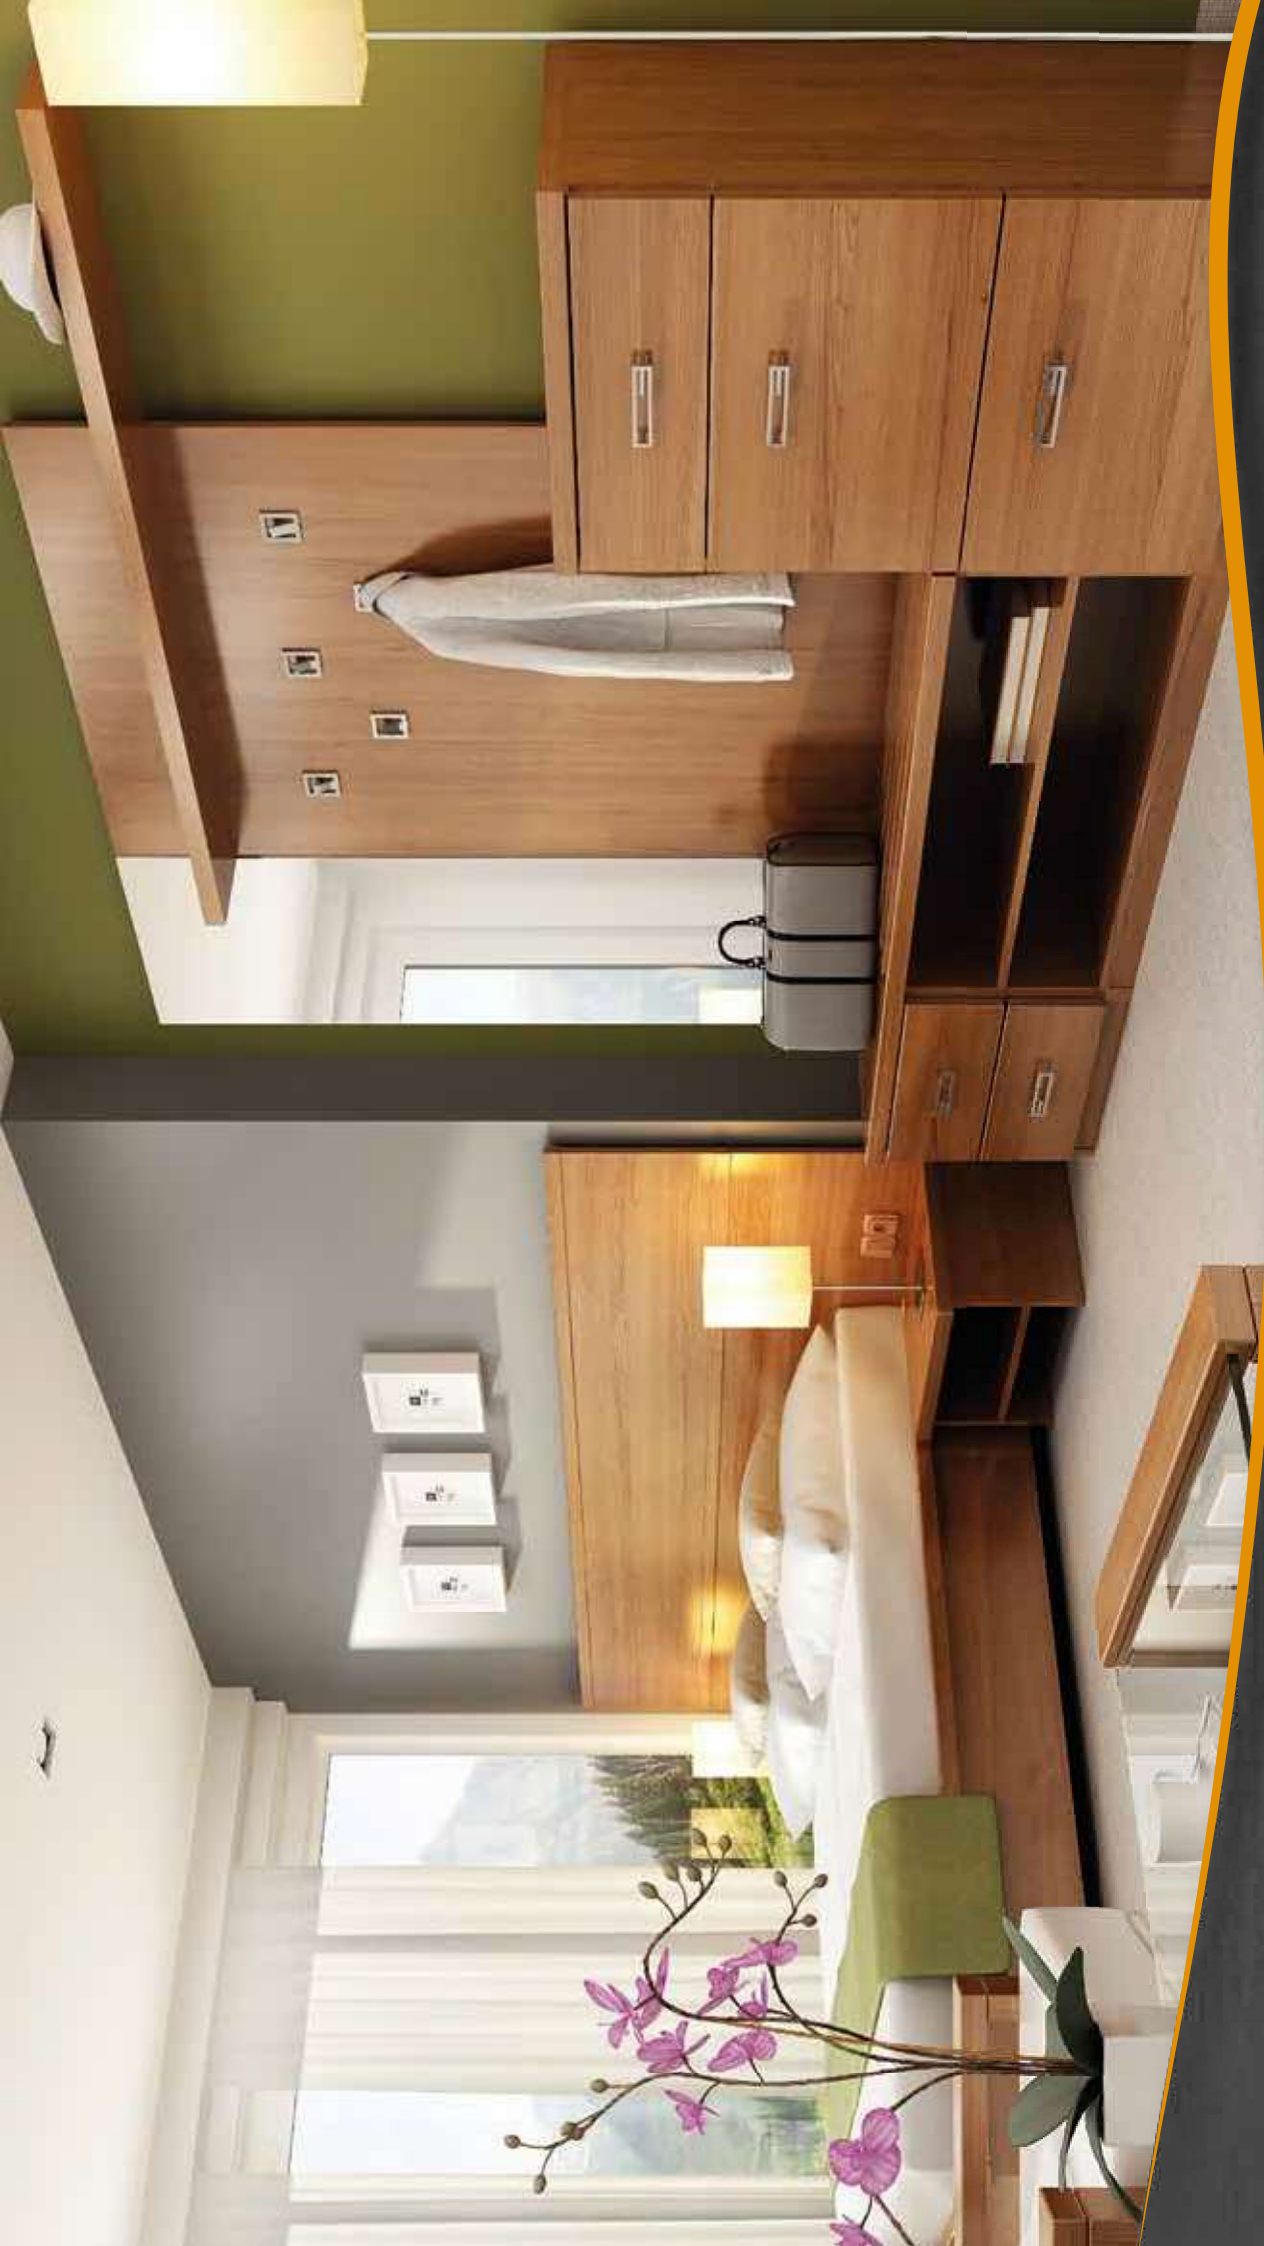

Růž výklopný MAX výklopný od nohou

Růž výklopný MAX výklopný od nohou
• položování hlavy

Růž výklopný MAX výklopný z boku

ÚLOŽNÉ PROSTORY

Úložný prostor závěsný

- lze kombinovat se všemi typy položování
- výklopný z boku
- je zavěšen v posteli (neleží na podlaze)
- vhodný do místností s podlahovým vytápěním

Úložný prostor na podlahu MAX

- lze kombinovat pouze s rošty MAX

Lehací plocha je u všech lůžek výškově nastavitelná. Umožňuje tak osazení všech druhů položovacích roštů. Výška roštu s rámem je 6,5 cm.

ZAKÁZKOVÁ VÝROBA

	Čelo postele - panel		Noční stolek		Botník nízký 2x zásuvka		Věšáková stěna		Zrcadlo
	Postel Boxspring		Čelo postele - vodorovné lišty		Botník vysoký zásuvka, 2x výklop		Botník - Kůříbox		Polce
	Pracovní stůl s mřížbarem		Pracovní stůl se zabudovanou lednicí		Skříň				