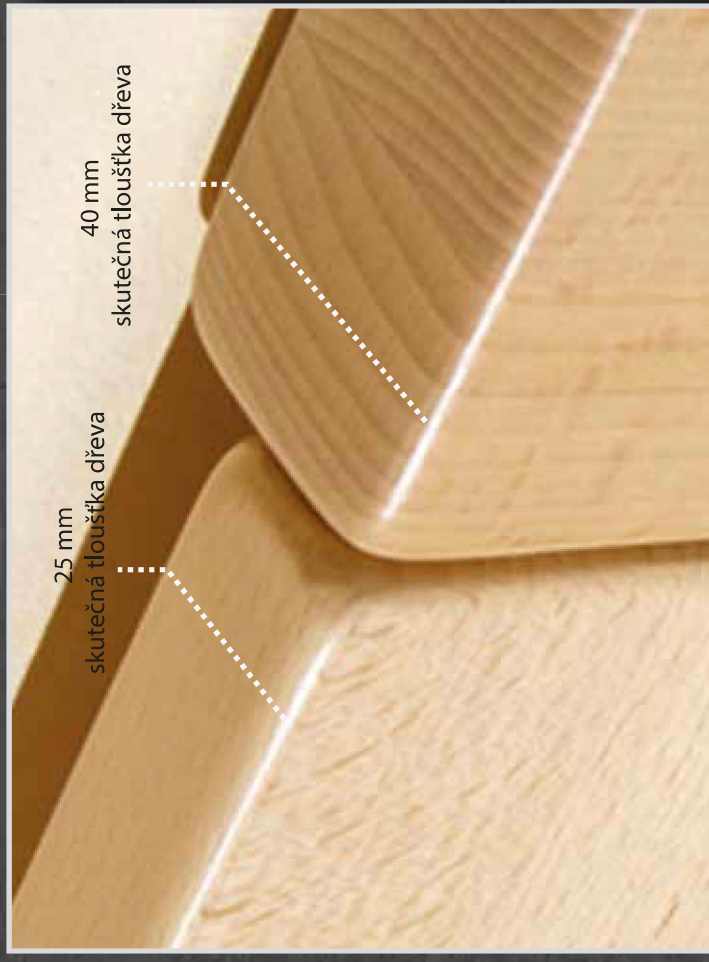

Úložný prostor na podlahu MAX

- lze kombinovat pouze s rošty MAX

Lehací plocha je u všech lůžek výškově nastavitelná. Umožňuje tak osazení všech druhů položovacích roštů. Výška roštu s rámem je 6,5 cm.

ZAKÁZKOVÁ VÝROBA

Nechte se obklopit přírodou. Užijte si jedinečný pocit klidu a harmonie vyzařující z masivního dřeva.

Firma JELÍNEK vyrábí nábytek z masivního DUBU a BUKU
v tloušťce 40 a 25 mm.

Obkladový panel ze štípaného DUBU