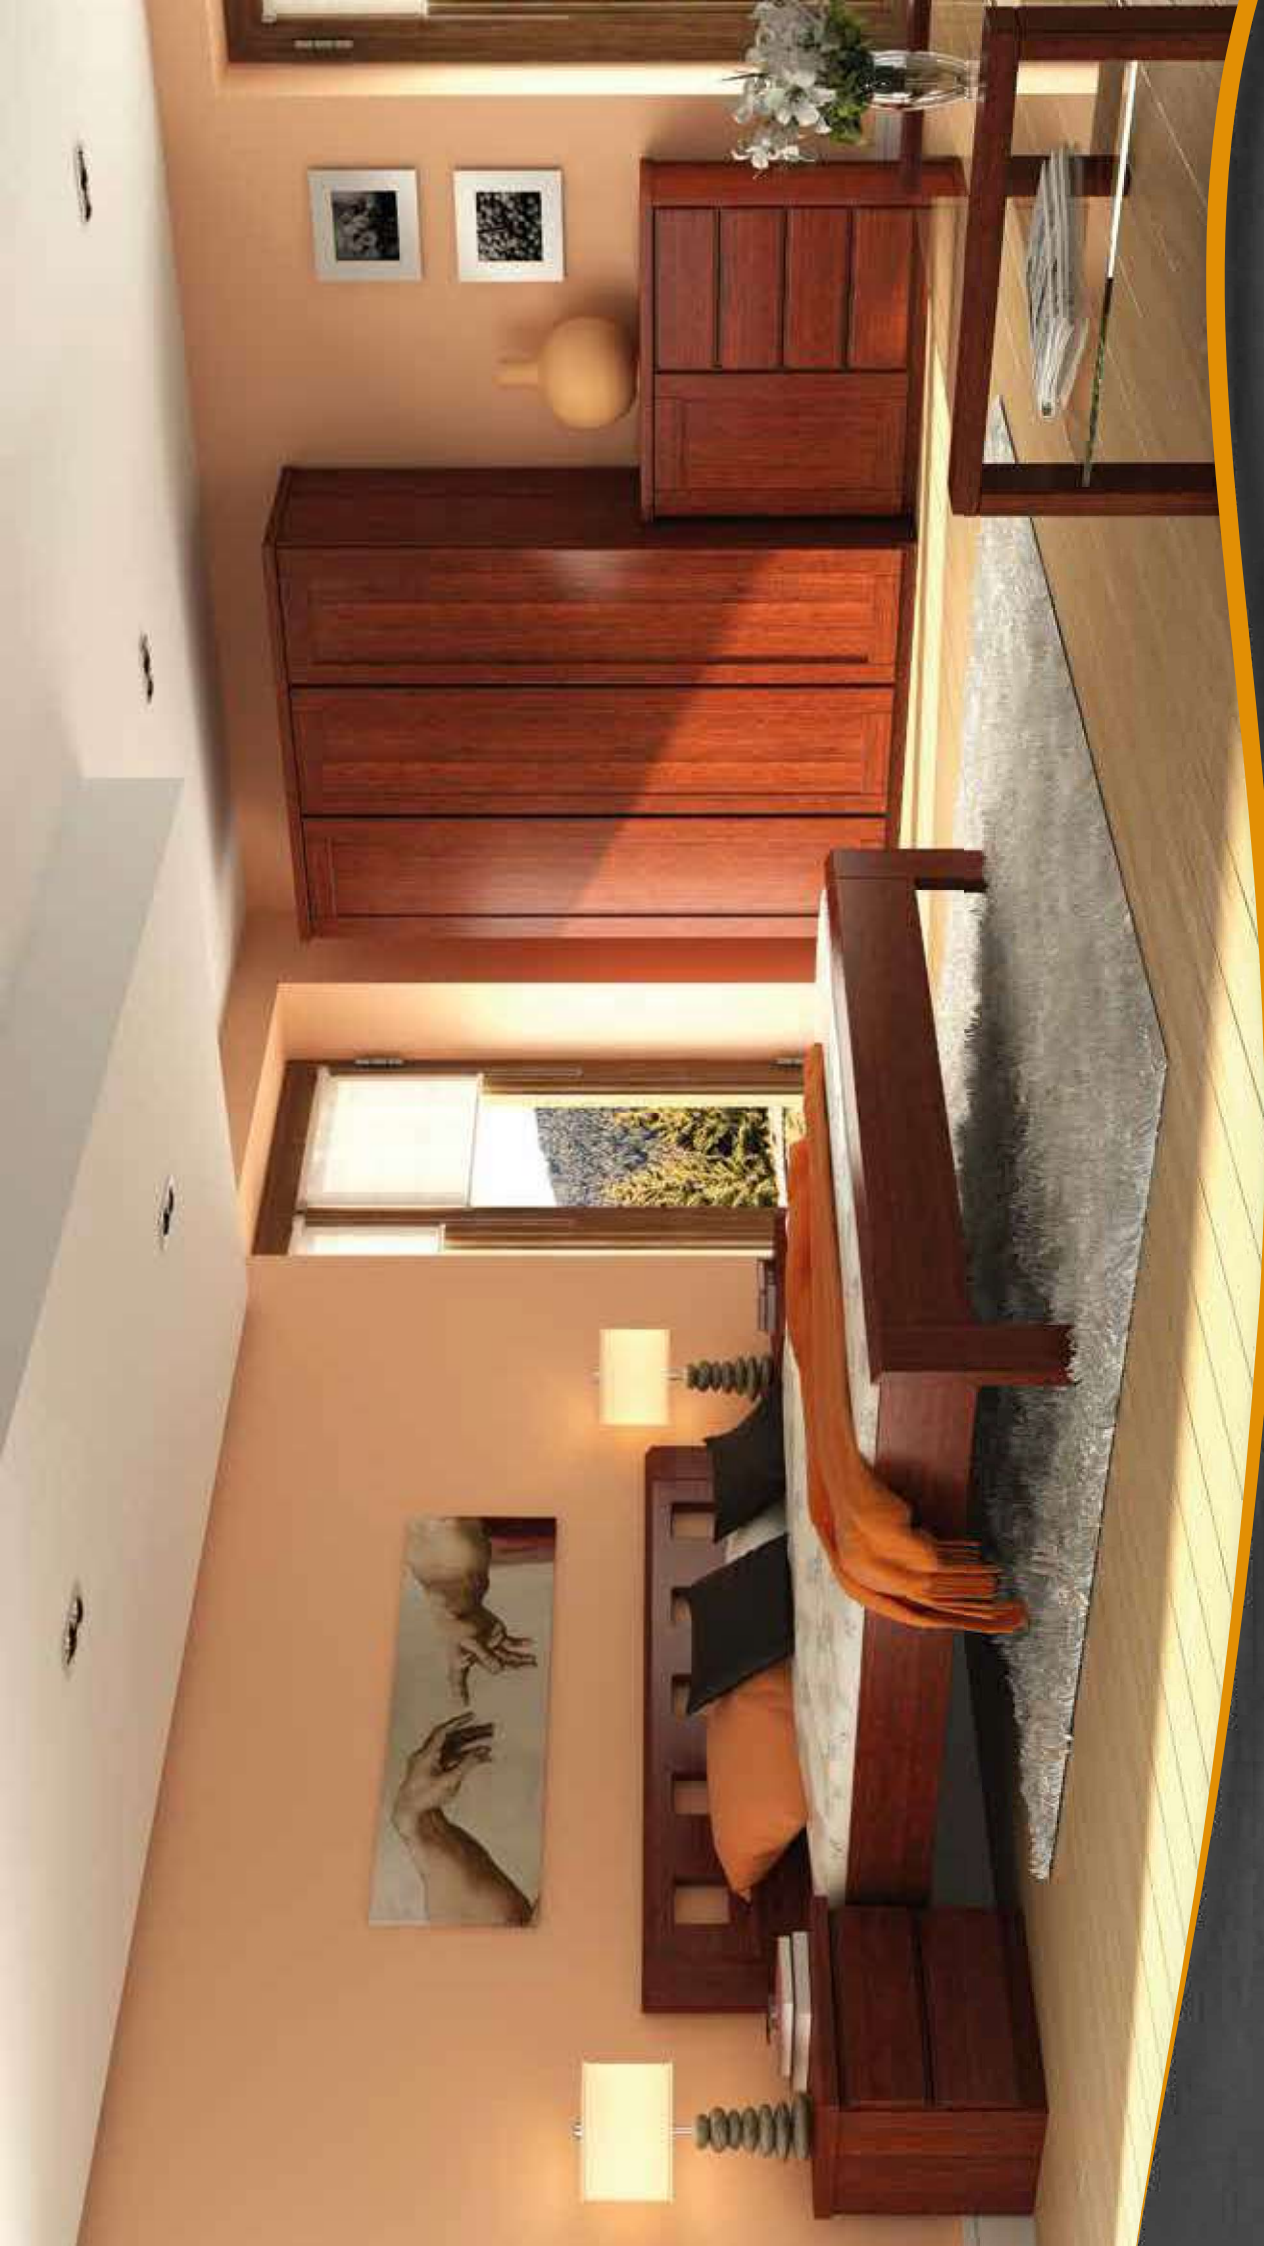

DUB

BUK

Natur	White	Beige	Alder	Cherry	Tobacco	Walnut	Dark	Milk	Jeans	Red	Orange

Ložnice DALILA

Ložnici DALILA a DALILA LUX představujeme v několika designových řadách postelových čel v síle materiálu 40 mm a 25 mm. Jednoduchá linie a precizní opracování masivního dřeva řadí ložnici DALILA mezi současné trendy moderního nábytku.