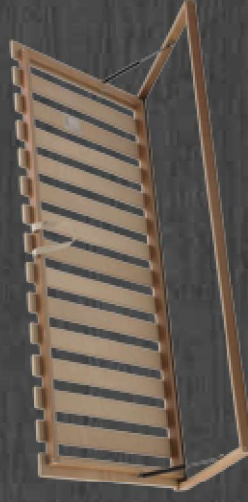

	Police DALLIA		Komoda DALLIA / DALLIA LUX I3 DDZ / Y3 DDZ
	Úložný prostor na podlahu MAX		Komoda DALLIA / DALLIA LUX I2 DZ / Y2 DZ
	Úložný prostor zavěsný		Komoda DALLIA / DALLIA LUX I2 Z4 / Y2 Z4
	Postel DALLIA dvoulůžko, čelo vysoké obdélníkové výřezy		Komoda DALLIA / DALLIA LUX I2 DD / Y2 DD
	Postel DALLIA jednolůžko, čelo vysoké obdélníkové výřezy		Komoda DALLIA / DALLIA LUX I2 Z2 / Y2 Z2
	Postel DALLIA jednolůžko, čelo nízké		Komoda DALLIA / DALLIA LUX I1 Z4 / Y1 Z4
	Postel DALLIA dvoulůžko, čelo vysoké		Noční stolek otevřený DALLIA / DALLIA LUX I1 / Y1
	Postel DALLIA dvoulůžko, čelo nízké		Noční polička DALLIA / GABRIELA
	Postel DALLIA LUX dvoulůžko		Noční stolek DALLIA / DALLIA LUX I1 Z2 / Y1 Z2
	Postel DALLIA LUX dvoulůžko		Komoda DALLIA / DALLIA LUX I9 Z4 / Y9 Z4

BUK - CINK

PEVNÉ A POLOHOVACÍ ROŠTY DO POSTELÍ

Růž pevný

Položování hlavy a sedu

Položování hlavy

Komplexní relaxační položování

Položování hlavy a těla

Komplexní relaxační položování s motorovým pohonem MOSYS

Růž výklopný MAX výklopný od nohou

Růž výklopný MAX výklopný od nohou
• položování hlavy

Růž výklopný MAX výklopný z boku

ÚLOŽNÉ PROSTORY

Úložný prostor závěsný

- lze kombinovat se všemi typy položování
- výklopný z boku
- je zavěšen v posteli (neleží na podlaze)
- vhodný do místností s podlahovým vytápěním

Úložný prostor na podlahu MAX

- lze kombinovat pouze s rošty MAX

Lehací plocha je u všech lůžek výškově nastavitelná. Umožňuje tak osazení všech druhů položovacích roštů. Výška roštu s rámem je 6,5 cm.

ZAKÁZKOVÁ VÝROBA