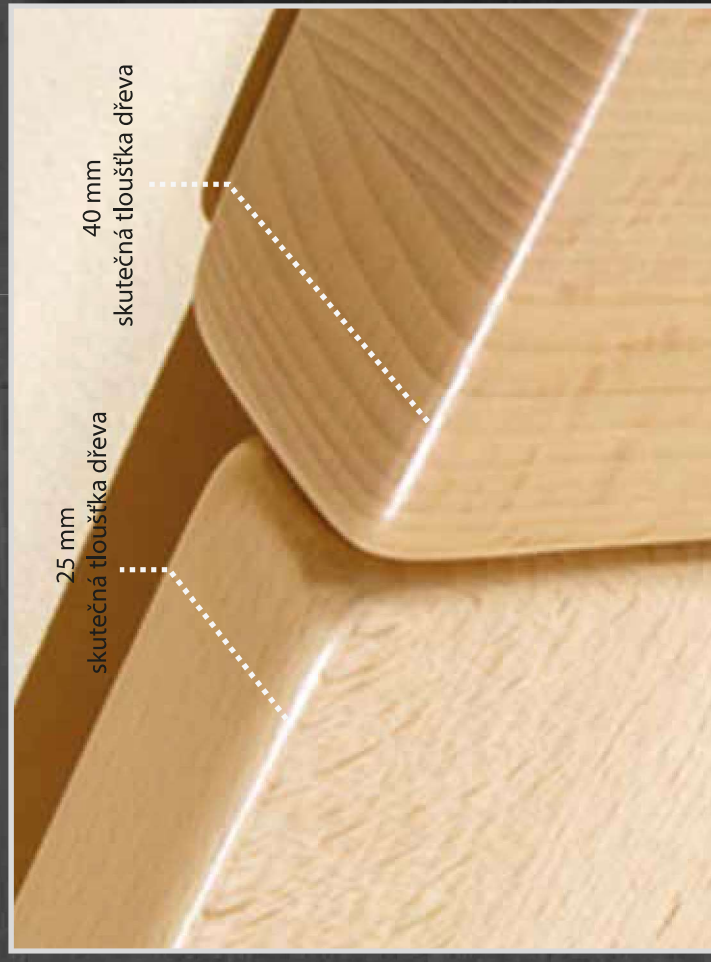

Nechte se obklopit přírodou. Užijte si jedinečný pocit klidu a harmonie vyzařující z masivního dřeva.

Firma JELÍNEK vyrábí nábytek z masivního DUBU a BUKU
v tloušťce 40 a 25 mm.

Obkladový panel ze štípaného DUBU