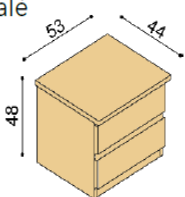

rozměr	BUK CINK
90x200 cm	14 250,-
100x200 cm	14 550,-
120x200 cm	15 100,-
140x200 cm	15 620,-

Postel DALILA CINK

dvojlůžko, čelo nízké

rozměr	BUK CINK
160x200 cm	16 580,-
180x200 cm	17 160,-
200x200 cm	17 720,-

Postel DALILA CINK

dvojlůžko, čelo vysoké
čtvercové otvory

rozměr	BUK CINK
160x200 cm	19 300,-
180x200 cm	20 000,-
200x200 cm	20 720,-

Postel DALILA CINK

dvojlůžko, čelo vysoké
obdélníkové otvory

rozměr	BUK CINK
160x200 cm	19 300,-
180x200 cm	20 000,-
200x200 cm	20 720,-

Noční stolek DALILA CINK

- otevřený

BUK CINK
6 550,-

Noční stolek DALILA CINK

I122 - 2 zásuvky malé

BUK CINK
10 990,-

Komoda DALILA CINK

I224 - 4 zásuvky velké

BUK CINK
28 470,-

Noční polička DALILA CINK

levá / pravá

BUK CINK
3 480,-

Police DALILA CINK

- síla masivu 25 mm

rozměr	BUK CINK
94 cm	2 780,-
147 cm	3 400,-

VELKOU VĚTŠINU VÝROBKŮ ZNAČKY JELÍNEK MŮŽETE VYZKOUŠET NA NAŠÍ PRODEJNĚ!