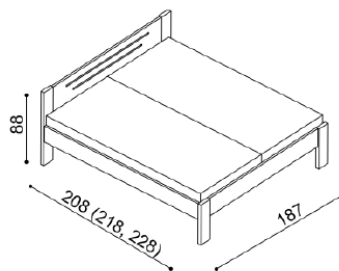

### LOŽNICE DITA CINK (tloušťka masivu 25/40 mm)

dobu dodání 5-10 týdnů

Postel DITA CINK vyrábíme také v délkách 210 a 220 cm s příplatkem 540,- Kč.

Postel DITA CINK má čela a bočnice v síle 25 mm, nohy postele jsou v síle 40 mm.

Kování pro uložení roštu je výškově nastavitelné. Výška lůžka po horní hranu bočnice je 47 cm.

### Postel DITA CINK

dvojlůžko, čelo vysoké

**Akční cena  
po slevě 33%**

pro rozměr 200x180 cm  
v přírodním provedení

cena včetně moření	
rozměr	<b>BUK</b>
180x200 cm	17 270,-

rozměr	<b>přírodní BUK</b>
180x200 cm	11 571,-