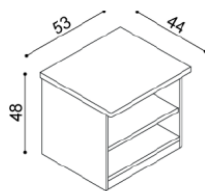

Noční stolek DALILA CINK

- otevřený

přírodní BUK	moření olej
3 340,-	3 920,-