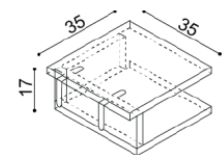

Noční polička DALILA CINK

levá/pravá

přírodní BUK	moření olej
2 880,-	3 380,-