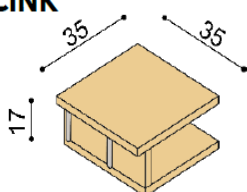

Postel DALILA CINK

dvojlůžko, čelo vysoké
čtvercové otvory

rozměr	BUK CINK
160x200 cm	19 300,-
180x200 cm	20 000,-
200x200 cm	20 720,-

Postel DALILA CINK

dvojlůžko, čelo vysoké
obdélníkové otvory

rozměr	BUK CINK
160x200 cm	19 300,-
180x200 cm	20 000,-
200x200 cm	20 720,-

Noční stolek DALILA CINK

- otevřený

BUK CINK
6 550,-

Noční stolek DALILA CINK

I122 - 2 zásuvky malé

BUK CINK
10 990,-

Komoda DALILA CINK

I224 - 4 zásuvky velké

BUK CINK
28 470,-

Noční polička DALILA CINK

levá / pravá

BUK CINK
3 480,-

Police DALILA CINK

- síla masivu 25 mm

rozměr	BUK CINK
94 cm	2 780,-
147 cm	3 400,-

VELKOU VĚTŠINU VÝROBKŮ ZNAČKY JELÍNEK MŮŽETE VYZKOUŠET NA NAŠÍ PRODEJNĚ!