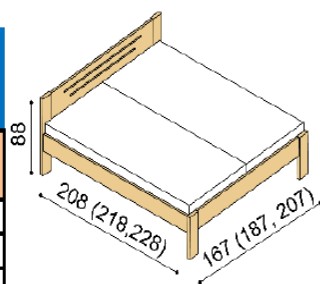

Postel DITA CINK, DALILA CINK a RADITA CINK má čela a bočnice v síle 25 mm, nohy postele jsou v síle 40 mm.

Kování pro uložení roštu je výškově nastavitelné.

Výška postele DITA CINK a RADITA CINK po horní hranu bočnice je 47 cm, u postele DALILA CINK je to 41 cm.

Postel DITA CINK

dvoulůžko, čelo vysoké
hranaté čelo a nohy

**Akční
CENA
ZIMA 2022**

rozměr	BUK CINK	BUK CINK
160x200 cm	16 880,-	15 192,-
180x200 cm	17 340,-	15 606,-
200x200 cm	18 600,-	16 740,-

Postel RADITA CINK

dvoulůžko, čelo vysoké
oblé hrany čela a nohou

**Akční
CENA
ZIMA 2022**

rozměr	BUK CINK	BUK CINK
160x200 cm	16 880,-	15 192,-
180x200 cm	17 340,-	15 606,-
200x200 cm	18 600,-	16 740,-

Postel DALILA CINK

jednolůžko, čelo nízké

rozměr	BUK CINK
90x200 cm	14 250,-
100x200 cm	14 550,-
120x200 cm	15 100,-
140x200 cm	15 620,-

Postel DALILA CINK

dvojlůžko, čelo nízké

rozměr	BUK CINK
160x200 cm	16 580,-
180x200 cm	17 160,-
200x200 cm	17 720,-