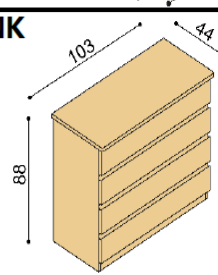

rozměr	BUK CINK
90x200 cm	14 250,-
100x200 cm	14 550,-
120x200 cm	15 100,-
140x200 cm	15 620,-

Postel DALILA CINK

dvojlůžko, čelo nízké

rozměr	BUK CINK
160x200 cm	16 580,-
180x200 cm	17 160,-
200x200 cm	17 720,-

Postel DALILA CINK

dvojlůžko, čelo vysoké
čtvercové otvory

rozměr	BUK CINK
160x200 cm	19 300,-
180x200 cm	20 000,-
200x200 cm	20 720,-

Postel DALILA CINK

dvojlůžko, čelo vysoké
obdélníkové otvory

rozměr	BUK CINK
160x200 cm	19 300,-
180x200 cm	20 000,-
200x200 cm	20 720,-

Noční stolek DALILA CINK

- otevřený

BUK CINK
6 550,-

Noční stolek DALILA CINK

I122 - 2 zásuvky malé

BUK CINK
10 990,-

Komoda DALILA CINK

I224 - 4 zásuvky velké

BUK CINK
28 470,-

Noční polička DALILA CINK

levá / pravá

BUK CINK
3 480,-

Police DALILA CINK

- síla masivu 25 mm

rozměr	BUK CINK
94 cm	2 780,-
147 cm	3 400,-

VELKOU VĚTŠINU VÝROBKŮ ZNAČKY JELÍNEK MŮŽETE VYZKOUŠET NA NAŠÍ PRODEJNĚ!