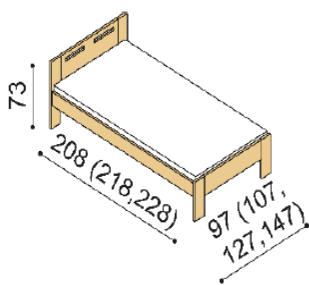

Postel DITA CINK

dvoulůžko, čelo vysoké
hranaté čelo a nohy

**Akční
CENA
ZIMA 2022**

rozměr	BUK CINK	BUK CINK
160x200 cm	16 880,-	15 192,-
180x200 cm	17 340,-	15 606,-
200x200 cm	18 600,-	16 740,-

Postel RADITA CINK

dvoulůžko, čelo vysoké
oblé hrany čela a nohou

**Akční
CENA
ZIMA 2022**

rozměr	BUK CINK	BUK CINK
160x200 cm	16 880,-	15 192,-
180x200 cm	17 340,-	15 606,-
200x200 cm	18 600,-	16 740,-

Postel DALILA CINK

jednolůžko, čelo nízké

rozměr	BUK CINK
90x200 cm	14 250,-
100x200 cm	14 550,-
120x200 cm	15 100,-
140x200 cm	15 620,-

Postel DALILA CINK

dvojlůžko, čelo nízké

rozměr	BUK CINK
160x200 cm	16 580,-
180x200 cm	17 160,-
200x200 cm	17 720,-

Postel DALILA CINK

dvojlůžko, čelo vysoké
čtvercové otvory

rozměr	BUK CINK
160x200 cm	19 300,-
180x200 cm	20 000,-
200x200 cm	20 720,-

Postel DALILA CINK

dvojlůžko, čelo vysoké
obdélníkové otvory

rozměr	BUK CINK
160x200 cm	19 300,-
180x200 cm	20 000,-
200x200 cm	20 720,-