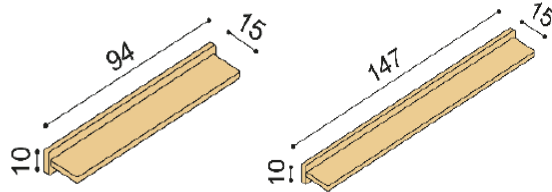

Postel DALILA CINK

dvojlůžko, čelo vysoké
čtvercové otvory

rozměr	BUK CINK
160x200 cm	19 300,-
180x200 cm	20 000,-
200x200 cm	20 720,-

Postel DALILA CINK

dvojlůžko, čelo vysoké
obdélníkové otvory

rozměr	BUK CINK
160x200 cm	19 300,-
180x200 cm	20 000,-
200x200 cm	20 720,-

BUK CINK
28 470,-

Noční polička DALILA CINK

levá / pravá

BUK CINK
3 480,-

Police DALILA CINK

- síla masivu 25 mm

rozměr	BUK CINK
94 cm	2 780,-
147 cm	3 400,-

VELKOU VĚTŠINU VÝROBKŮ ZNAČKY JELÍNEK MŮŽETE VYZKOUŠET NA NAŠÍ PRODEJNĚ!