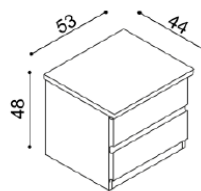

Noční stolek DALILA CINK

I1Z2 - 2 zásuvky malé

přírodní BUK	moření olej
5 850,-	6 880,-