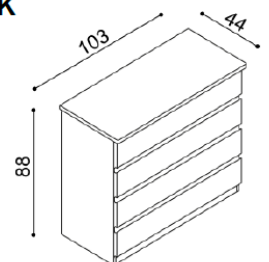

Komoda DALILA CINK

I2Z4 - 4 zásuvky velké

přírodní BUK	moření olej
15 710,-	16 780,-

KVALITU PROVEDENÍ MASIVNÍHO NÁBYTKU MŮŽETE VIDĚT I VYZKOUŠET NA NAŠÍ PRODEJNĚ!