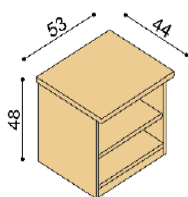

Noční stolek DALILA CINK

- otevřený

BUK CINK
6 550,-