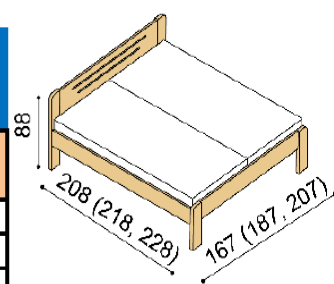

Postel DITA CINK, DALILA CINK a RADITA CINK má čela a bočnice v síle 25 mm, nohy postele jsou v síle 40 mm.

Kování pro uložení roštu je výškově nastavitelné.

Výška postele DITA CINK a RADITA CINK po horní hranu bočnice je 47 cm, u postele DALILA CINK je to 41 cm.

Postel DITA CINK

dvoulůžko, čelo vysoké
hranaté čelo a nohy

**Akční
CENA
ZIMA 2022**

rozměr	BUK CINK	BUK CINK
160x200 cm	16 880,-	15 192,-
180x200 cm	17 340,-	15 606,-
200x200 cm	18 600,-	16 740,-

Postel RADITA CINK

dvoulůžko, čelo vysoké
oblé hrany čela a nohou

**Akční
CENA
ZIMA 2022**

rozměr	BUK CINK	BUK CINK
160x200 cm	16 880,-	15 192,-
180x200 cm	17 340,-	15 606,-
200x200 cm	18 600,-	16 740,-

Postel DALILA CINK

jednolůžko, čelo nízké

rozměr	BUK CINK
90x200 cm	14 250,-
100x200 cm	14 550,-
120x200 cm	15 100,-
140x200 cm	15 620,-

Postel DALILA CINK

dvojlůžko, čelo nízké

rozměr	BUK CINK
160x200 cm	16 580,-
180x200 cm	17 160,-
200x200 cm	17 720,-