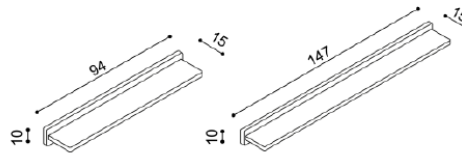

Kování pro uložení roštu je výškově nastavitelné. Výška lůžka po horní hranu bočnice je 47 cm.

### Postel DITA CINK

dvojlůžko, čelo vysoké

**Akční cena  
po slevě 33%**

pro rozměr 200x180 cm  
v přírodním provedení

cena včetně moření	
rozměr	<b>BUK</b>
180x200 cm	17 270,-

rozměr	<b>přírodní BUK</b>
180x200 cm	11 571,-

### Police DALILA CINK

- síla masivu 25 mm

rozměr	<b>přírodní BUK</b>	<b>moření olej</b>
94 cm	2 300,-	2 750,-
147 cm	2 820,-	3 320,-