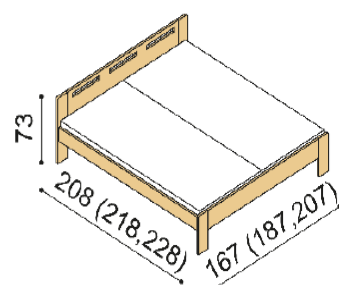

Postel DITA CINK

dvoulůžko, čelo vysoké
hranaté čelo a nohy

**Akční
CENA
ZIMA 2022**

rozměr	BUK CINK	BUK CINK
160x200 cm	16 880,-	15 192,-
180x200 cm	17 340,-	15 606,-
200x200 cm	18 600,-	16 740,-

Postel RADITA CINK

dvoulůžko, čelo vysoké
oblé hrany čela a nohou

**Akční
CENA
ZIMA 2022**

rozměr	BUK CINK	BUK CINK
160x200 cm	16 880,-	15 192,-
180x200 cm	17 340,-	15 606,-
200x200 cm	18 600,-	16 740,-

Postel DALILA CINK

jednolůžko, čelo nízké

rozměr	BUK CINK
90x200 cm	14 250,-
100x200 cm	14 550,-
120x200 cm	15 100,-
140x200 cm	15 620,-

Postel DALILA CINK

dvojlůžko, čelo nízké

rozměr	BUK CINK
160x200 cm	16 580,-
180x200 cm	17 160,-
200x200 cm	17 720,-

Postel DALILA CINK

dvojlůžko, čelo vysoké
čtvercové otvory

rozměr	BUK CINK
160x200 cm	19 300,-
180x200 cm	20 000,-
200x200 cm	20 720,-

Postel DALILA CINK

dvojlůžko, čelo vysoké
obdélníkové otvory

rozměr	BUK CINK
160x200 cm	19 300,-
180x200 cm	20 000,-
200x200 cm	20 720,-