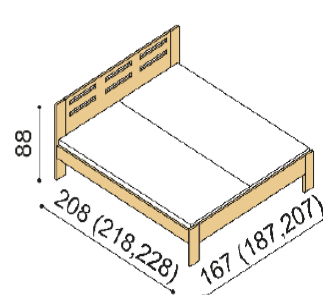

rozměr	BUK CINK
90x200 cm	14 250,-
100x200 cm	14 550,-
120x200 cm	15 100,-
140x200 cm	15 620,-

Postel DALILA CINK

dvojlůžko, čelo nízké

rozměr	BUK CINK
160x200 cm	16 580,-
180x200 cm	17 160,-
200x200 cm	17 720,-

Postel DALILA CINK

dvojlůžko, čelo vysoké
čtvercové otvory

rozměr	BUK CINK
160x200 cm	19 300,-
180x200 cm	20 000,-
200x200 cm	20 720,-

Postel DALILA CINK

dvojlůžko, čelo vysoké
obdélníkové otvory

rozměr	BUK CINK
160x200 cm	19 300,-
180x200 cm	20 000,-
200x200 cm	20 720,-

BUK CINK
28 470,-

Noční polička DALILA CINK

levá / pravá

BUK CINK
3 480,-

Police DALILA CINK

- síla masivu 25 mm

rozměr	BUK CINK
94 cm	2 780,-
147 cm	3 400,-

VELKOU VĚTŠINU VÝROBKŮ ZNAČKY JELÍNEK MŮŽETE VYZKOUŠET NA NAŠÍ PRODEJNĚ!