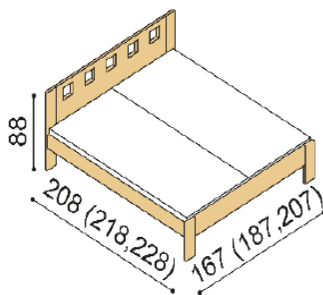

dvoulůžko, čelo vysoké
oblé hrany čela a nohou

**Akční
CENA
ZIMA 2022**

rozměr	BUK CINK	BUK CINK
160x200 cm	16 880,-	15 192,-
180x200 cm	17 340,-	15 606,-
200x200 cm	18 600,-	16 740,-

Postel DALILA CINK

jednolůžko, čelo nízké

rozměr	BUK CINK
90x200 cm	14 250,-
100x200 cm	14 550,-
120x200 cm	15 100,-
140x200 cm	15 620,-

Postel DALILA CINK

dvojlůžko, čelo nízké

rozměr	BUK CINK
160x200 cm	16 580,-
180x200 cm	17 160,-
200x200 cm	17 720,-

Postel DALILA CINK

dvojlůžko, čelo vysoké
čtvercové otvory

rozměr	BUK CINK
160x200 cm	19 300,-
180x200 cm	20 000,-
200x200 cm	20 720,-

Postel DALILA CINK

dvojlůžko, čelo vysoké
obdélníkové otvory

rozměr	BUK CINK
160x200 cm	19 300,-
180x200 cm	20 000,-
200x200 cm	20 720,-