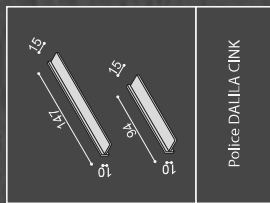

Natur	White	Beige	Alder	Cherry	Tobacco	Walnut	Dark	Milk	Jeans	Red	Orange

Ložnice DITA - CINK

Ložnice DITA - CINK je vyrobena z masivního bukového dřeva z nastavované spárovky (parketový vzhled).

Čela a bočnice postele DITA - CINK jsou vyrobeny v síle 25 mm, nohy postele jsou silné 40 mm. Postel DITA je možné kombinovat s komodami, skříněmi a dalším sortimentem s designové řady DALILA.