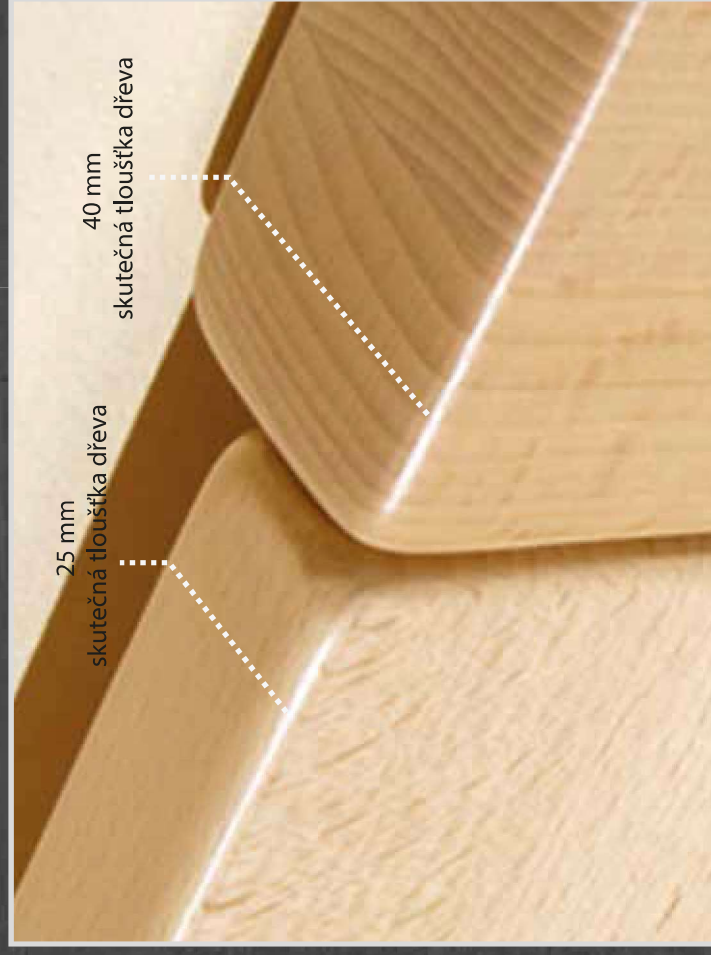

Úložný prostor na podlahu MAX

- lze kombinovat pouze s rošty MAX

Lehací plocha je u všech lůžek výškově nastavitelná. Umožňuje tak osazení všech druhů pohlovacích roštů. Výška roštu s rámem je 6,5 cm.

ZAKÁZKOVÁ VÝROBA

Nechte se obklopit přírodou. Užijte si jedinečný pocit klidu a harmonie vyzařující z masivního dřeva.

Firma JELÍNEK vyrábí nábytek z masivního DUBU a BUKU
v tloušťce 40 a 25 mm.

Obkladový panel ze štípaného DUBU