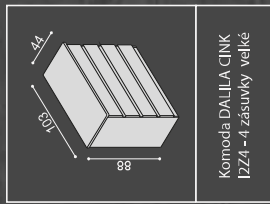

Natur	White	Beige	Alder	Cherry	Tobacco	Walnut	Dark	Milk	Jeans	Red	Orange

Ložnice DITA - CINK

Ložnice DITA - CINK je vyrobena z masivního bukového dřeva z nastavované spárovky (parketový vzhled).

Čela a bočnice postele DITA - CINK jsou vyrobeny v síle 25 mm, nohy postele jsou silné 40 mm. Postel DITA je možné kombinovat s komodami, skříněmi a dalším sortimentem s designové řady DALILA.