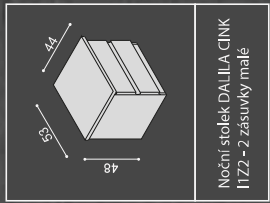

Natur	White	Beige	Alder	Cherry	Tobacco	Walnut	Dark	Milk	Jeans	Red	Orange

Ložnice DITA - CINK

Ložnice DITA - CINK je vyrobena z masivního bukového dřeva z nastavované spárovky (parketový vzhled).

Čela a bočnice postele DITA - CINK jsou vyrobeny v síle 25 mm, nohy postele jsou silné 40 mm. Postel DITA je možné kombinovat s komodami, skříněmi a dalším sortimentem s designové řady DALILA.