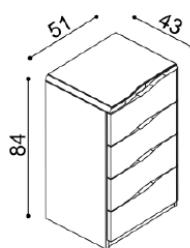

dvojlůžko

rozměr	BUK	DUB
		RUSTIK
160x200 cm	27 240,-	31 560,-
180x200 cm	28 090,-	32 570,-
200x200 cm	29 000,-	33 630,-

Noční stolek ELEN

- jednozásuvkový
- příplatek za sklo 1 200,-

BUK	DUB
	RUSTIK
6 300,-	6 910,-

Noční stolek ELEN

- dvozásuvkový
- příplatek za sklo 1 200,-

BUK	DUB
	RUSTIK
9 360,-	10 280,-

Komoda ELEN

- H10 Z4 - 4 zásuvky malé
- příplatek za sklo 1 200,-

BUK	DUB
	RUSTIK
18 010,-	20 000,-

Komoda ELEN

- H10 Z5 - 5 zásuvek malých
- příplatek za sklo 1 200,-