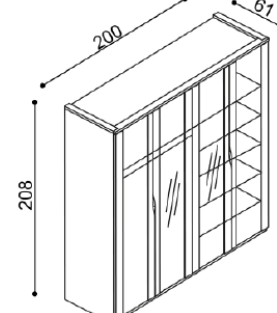

Skříň ELEN

Q4 DZZD - čtyřdveřová se zrcadly