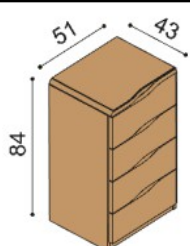

Termín dodání dle potvrzení objednávky, na atypy je platný od odsouhlasení výrobní dokumentace a po úhradě zálohy.

Postel ELEN vyrábíme také v délkách 210 a 220 cm, s příplatkem BUK **1 960,-Kč**, DUB **2 570,-Kč**. Kování pod rošt je výškově nastavitelné. Výška postele po horní hranu bočnice je 46 cm. Lehací plocha je závislá na výšce roštu a matrace. Komody a noční stolky jsou řešeny jako solitéry. Horní pláty komod a nočních stolků jsou standardně na levé straně **zaobleny**, u zásuvkových komod je horní plát **s výřezem**. Při objednávce samostatných komod a nočních stolků i v případě sestav **je nutné upřesnit požadované výřezy a zaoblení horního plátu**. Police do komod s nikou dodáváme standardně skleněné (sklo čiré/kouřové) nebo na přání dřevěné. Na horní plát komod a nočních stolků ELEN je možné objednat za příplatek sklo čiré nebo kouřové.

Postel ELEN

dvoulůžko

rozměr	BUK	DUB RUSTIK
160x200 cm	32 850,-	39 900,-
180x200 cm	33 880,-	41 180,-
200x200 cm	34 970,-	42 520,-

Postel ELEN

jednolůžko

rozměr	BUK	DUB RUSTIK
90x200 cm	27 380,-	33 450,-
140x200 cm	30 440,-	37 180,-

Noční stolek ELEN

- dvojjásuvkový
- příplatek za sklo na horní plát stolku 1 590,-

BUK	DUB RUSTIK
11 270,-	12 990,-

Noční stolek ELEN

- jednojásuvkový
- příplatek za sklo na horní plát stolku 1 590,-

BUK	DUB RUSTIK
7 590,-	8 740,-

Komoda ELEN

H10 Z4 - 4 zásuvky malé
- příplatek za sklo na horní plát stolku 1 590,-

BUK	DUB RUSTIK
21 670,-	25 260,-

Komoda ELEN

H10 Z5 - 5 zásuvek malých
- příplatek za sklo na horní plát stolku 1 590,-