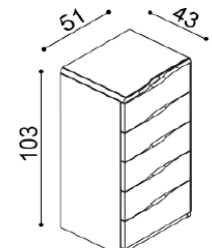

BUK	DUB
	RUSTIK
21 620,-	24 010,-