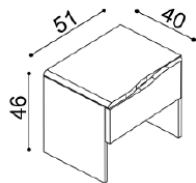

LOŽNICE ELEN (tloušťka masivu 25/40 mm)

doba dodání 5-10 týdnů

Postel ELEN vyrábíme také v délkách 210 a 220 cm, s příplatkem BUK 800,-Kč, DUB 930,-Kč. Kování pod rošt je výškově nastavitelné. Výška lůžka po horní hranu bočnice je 46 cm. Lehací plocha je závislá na výšce roštu a matrace. Komody a noční stoly jsou řešeny jako solitéry. Horní pláty komod a nočních stolků jsou standardně na levé straně **zaobleny**, u zásuvkových komod je horní plát **s výřezem**. **Při objednávce samostatných komod a nočních stolků i v případě sestav je nutné upřesnit požadované výřezy a zaoblení horního plátu.** Police do komod s nikou dodáváme dřevěné nebo skleněné (sklo čiré/kouřové).

Na horní plát komod a nočních stolků ELEN je možné objednat za příplatek sklo čiré nebo kouřové.

Postel ELEN

jednolůžko

rozměr	BUK	DUB
		RUSTIK
90x200 cm	22 740,-	26 470,-
140x200 cm	25 290,-	29 430,-

Postel ELEN

dvojlůžko

rozměr	BUK	DUB
		RUSTIK
160x200 cm	27 240,-	31 560,-
180x200 cm	28 090,-	32 570,-
200x200 cm	29 000,-	33 630,-

Noční stolek ELEN

- jednozásuvkový
- příplatek za sklo 1 200,-

BUK	DUB
	RUSTIK
6 300,-	6 910,-