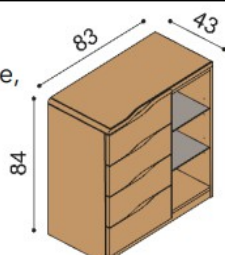

Komoda ELEN

H15 Z4N - 4 zásuvky malé, nika
nika - standardně skleněné police, na přání dřevěné
- příplatek za sklo na horní plát komody 1 980,-

BUK	DUB RUSTIK
28 410,-	33 140,-