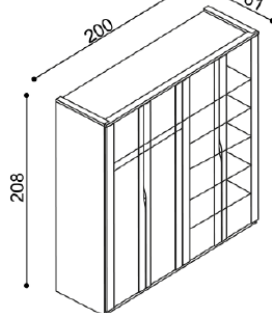

Skříň ELEN

Q2 DD - dvojdveřová s výplní

BUK	DUB RUSTIK
34 160,-	35 960,-

Skříň ELEN

Q2 ZZ - dvojdveřová se zrcadly

BUK	DUB RUSTIK
37 470,-	39 260,-

Skříň ELEN

Q4 DDDD - čtyřdveřová s výplní