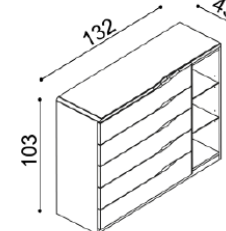

Komoda ELEN

H25 Z4N - 4 zásuvky velké, nika
- příplatek za sklo 1 750,-

BUK	DUB RUSTIK
30 220,-	33 570,-

Komoda ELEN

H25 Z5N - 5 zásuvek velkých, nika
- příplatek za sklo 1 750,-

BUK	DUB RUSTIK
35 830,-	39 810,-