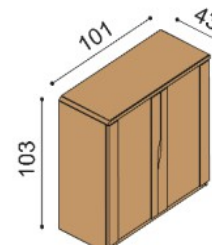

Komoda ELEN

H20 DD5 - dvířka plně
- příplatek za sklo na horní plát komody 1 350,-

BUK	DUB RUSTIK
24 330,-	28 390,-