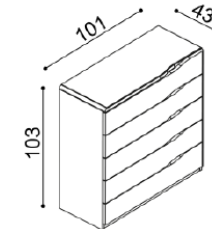

Komoda ELEN

H20 DD5 - dvířka plně
- příplatek za sklo 1010,-

BUK	DUB RUSTIK
20 230,-	22 480,-

Komoda ELEN

H20 Z4 - 4 zásuvky velké
- příplatek za sklo 1 680,-

BUK	DUB RUSTIK
24 610,-	27 340,-

Komoda ELEN

H20 Z5 - 5 zásuvek velkých
- příplatek za sklo 1 680,-