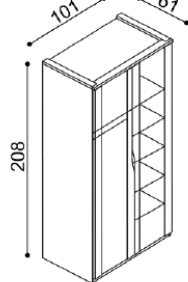

Skříň ELEN

Q2 DD - dvojdveřová s výplní

BUK	DUB RUSTIK
34 160,-	35 960,-

Skříň ELEN

Q2 ZZ - dvojdveřová se zrcadly