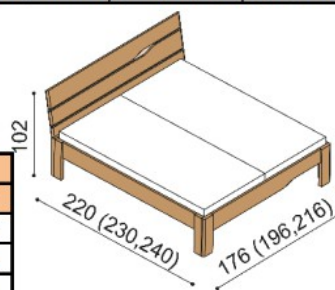

Ložnici ELEN vyrábíme z masivního dřeva BUK, DUB nebo DUB RUSTIK

- nábytek ze dřeva **DUB RUSTIK** nabízíme **pouze v provedení olej NATUR a HONEY**
- korpusy **všech skříní** jsou vyrobeny z rozměrově stabilní laťovky dýhované přírodní dýhou
- korpusy **bukových** komod, knihoven a nočních stolků jsou vyrobeny z rozměrově stabilní laťovky dýhované přírodní bukovou dýhou
- **dubové** komod, knihovny a noční stolky jsou vyrobeny z průběžné masivní spárovky
- **záda** skříní, komod, nočních stolků a knihoven jsou z bukové nebo z dubové překližky
- **vnitřní části nábytku** jsou vždy upraveny dle zvoleného odstínu
- zásuvkové komod a noční stolky jsou vybaveny tlumeným **plnovýsuvem a blokací proti převrnutí**

Termín dodání dle potvrzení objednávky, na atypy je platný od odsouhlasení výrobní dokumentace a po úhradě zálohy.

Postel ELEN vyrábíme také v délkách 210 a 220 cm, s příplatkem BUK **1 960,-Kč**, DUB **2 570,-Kč**. Kování pod rošt je výškově nastavitelné. Výška postele po horní hranu bočnice je 46 cm. Lehací plocha je závislá na výšce roštu a matrace. Komody a noční stolky jsou řešeny jako solitéry. Horní pláty komod a nočních stolků jsou standardně na levé straně **zaobleny**, u zásuvkových komod je horní plát **s výřezem**. Při objednávce samostatných komod a nočních stolků i v případě sestav **je nutné upřesnit požadované výřezy a zaoblení horního plátu**. Police do komod s nikou dodáváme standardně skleněné (sklo čiré/kouřové) nebo na přání dřevěné. Na horní plát komod a nočních stolků ELEN je možné objednat za příplatek sklo čiré nebo kouřové.

Postel ELEN

dvoulůžko

rozměr	BUK	DUB RUSTIK
160x200 cm	32 850,-	39 900,-
180x200 cm	33 880,-	41 180,-
200x200 cm	34 970,-	42 520,-

Postel ELEN

jednolůžko

rozměr	BUK	DUB RUSTIK
90x200 cm	27 380,-	33 450,-
140x200 cm	30 440,-	37 180,-