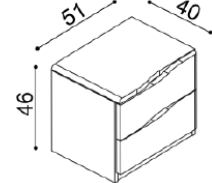

BUK	DUB
	RUSTIK
9 360,-	10 280,-