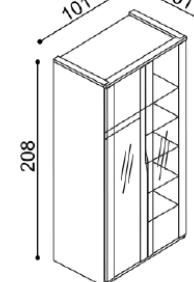

Skříň ELEN

Q2 DD - dvojdveřová s výplní

BUK	DUB RUSTIK
34 160,-	35 960,-

Skříň ELEN

Q2 ZZ - dvojdveřová se zrcadly

BUK	DUB RUSTIK
37 470,-	39 260,-

Skříň ELEN

Q4 DDDD - čtyřdveřová s výplní