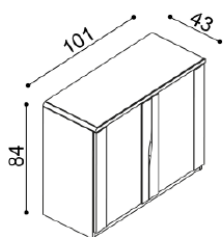

Na horní plát komod ELEN je možné objednat za příplatek sklo čiré nebo kouřové.

Komoda ELEN

H20 DD4 - dvířka plně
- příplatek za sklo 1010,-

BUK	DUB RUSTIK
17 150,-	19 050,-

Komoda ELEN

H20 DD5 - dvířka plně
- příplatek za sklo 1010,-