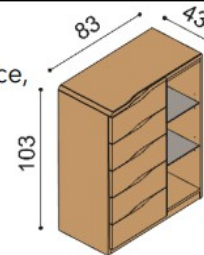

BUK	DUB RUSTIK
26 000,-	30 330,-

Komoda ELEN

H15 Z4N - 4 zásuvky malé, nika
nika - standardně skleněné police, na přání dřevěné
- příplatek za sklo na horní plát komody 1 980,-

BUK	DUB RUSTIK
28 410,-	33 140,-

Komoda ELEN

H15 Z5N - 5 zásuvek malých, nika
nika - standardně skleněné police, na přání dřevěné
- příplatek za sklo na horní plát komody 1 980,-

BUK	DUB RUSTIK
33 930,-	39 560,-

Komoda ELEN

H20 DD4 - dvířka plně
- příplatek za sklo na horní plát komody 1 350,-