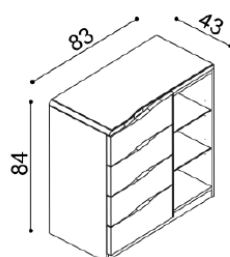

Komoda ELEN

- H15 Z4N - 4 zásuvky malé, nika
- příplatek za sklo 1 500,-