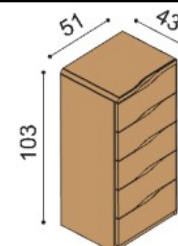

Postel ELEN

dvoulůžko

rozměr	BUK	DUB RUSTIK
160x200 cm	32 850,-	39 900,-
180x200 cm	33 880,-	41 180,-
200x200 cm	34 970,-	42 520,-

Postel ELEN

jednolůžko

rozměr	BUK	DUB RUSTIK
90x200 cm	27 380,-	33 450,-
140x200 cm	30 440,-	37 180,-

Komoda ELEN

H10 Z4 - 4 zásuvky malé
- příplatek za sklo na horní plát stolku 1 590,-

BUK	DUB RUSTIK
21 670,-	25 260,-

Komoda ELEN

H10 Z5 - 5 zásuvek malých
- příplatek za sklo na horní plát stolku 1 590,-

BUK	DUB RUSTIK
26 000,-	30 330,-

Komoda ELEN

H15 Z4N - 4 zásuvky malé, nika
nika - standardně skleněné police, na přání dřevěné
- příplatek za sklo na horní plát komody 1 980,-

BUK	DUB RUSTIK
28 410,-	33 140,-