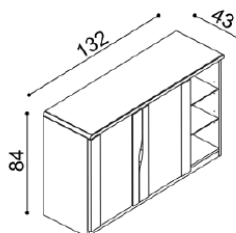

Komoda ELEN

H25 DD4N - dvířka plně, nika
- příplatek za sklo 1 280,-

BUK	DUB RUSTIK
22 760,-	25 280,-

Komoda ELEN

H25 DD5N - dvířka plně, nika
- příplatek za sklo 1 280,-