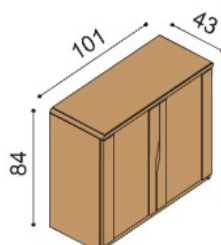

Komoda ELEN

H20 DD4 - dvířka plně
- příplatek za sklo na horní plát komody 1 350,-

BUK	DUB RUSTIK
20 630,-	24 070,-