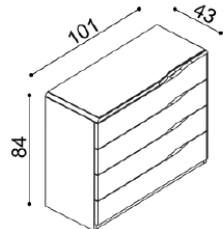

Komoda ELEN

H20 DD5 - dvířka plně
- příplatek za sklo 1010,-

BUK	DUB RUSTIK
20 230,-	22 480,-

Komoda ELEN

H20 Z4 - 4 zásuvky velké
- příplatek za sklo 1 680,-

BUK	DUB RUSTIK
24 610,-	27 340,-

Komoda ELEN

H20 Z5 - 5 zásuvek velkých
- příplatek za sklo 1 680,-