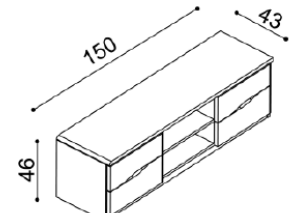

BUK	DUB
	RUSTIK
28 210,-	31 330,-

Komoda ELEN

- H20 Z2 - 2 zásuvky velké
- příplatek za sklo 1 680,-

BUK	DUB
	RUSTIK
16 420,-	18 230,-

Komoda ELEN

- H30 ZPZ - police, zásuvky malé
- příplatek za sklo 1 680,-