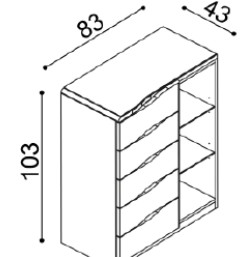

BUK	DUB
	RUSTIK
21 620,-	24 010,-

Komoda ELEN

- H15 Z4N - 4 zásuvky malé, nika
- příplatek za sklo 1 500,-

BUK	DUB
	RUSTIK
23 620,-	26 240,-

Komoda ELEN

- H15 Z5N - 5 zásuvek malých, nika
- příplatek za sklo 1 500,-