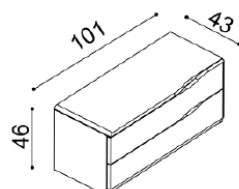

Komoda ELEN

- H20 Z2 - 2 zásuvky velké
- příplatek za sklo 1 680,-