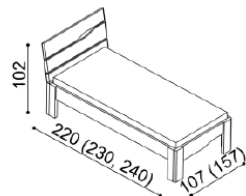

LOŽNICE ELEN (tloušťka masivu 25/40 mm)

doba dodání 5-10 týdnů

Postel ELEN vyrábíme také v délkách 210 a 220 cm, s příplatkem BUK 800,-Kč, DUB 930,-Kč. Kování pod rošt je výškově nastavitelné. Výška lůžka po horní hranu bočnice je 46 cm. Lehací plocha je závislá na výšce roštu a matrace. Komody a noční stoly jsou řešeny jako solitéry. Horní pláty komod a nočních stolků jsou standardně na levé straně **zaobleny**, u zásuvkových komod je horní plát **s výřezem**. **Při objednávce samostatných komod a nočních stolků i v případě sestav je nutné upřesnit požadované výřezy a zaoblení horního plátu.** Police do komod s nikou dodáváme dřevěné nebo skleněné (sklo čiré/kouřové).

Na horní plát komod a nočních stolků ELEN je možné objednat za příplatek sklo čiré nebo kouřové.

Postel ELEN

jednolůžko

rozměr	BUK	DUB
		RUSTIK
90x200 cm	22 740,-	26 470,-
140x200 cm	25 290,-	29 430,-

Postel ELEN