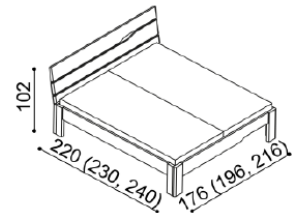

LOŽNICE ELEN (tloušťka masivu 25/40 mm)

doba dodání 5-10 týdnů

Postel ELEN vyrábíme také v délkách 210 a 220 cm, s příplatkem BUK 800,-Kč, DUB 930,-Kč. Kování pod rošt je výškově nastavitelné. Výška lůžka po horní hranu bočnice je 46 cm. Lehací plocha je závislá na výšce roštu a matrace. Komody a noční stoly jsou řešeny jako solitéry. Horní pláty komod a nočních stolků jsou standardně na levé straně **zaobleny**, u zásuvkových komod je horní plát **s výřezem**. **Při objednávce samostatných komod a nočních stolků i v případě sestav je nutné upřesnit požadované výřezy a zaoblení horního plátu.** Police do komod s nikou dodáváme dřevěné nebo skleněné (sklo čiré/kouřové).

Na horní plát komod a nočních stolků ELEN je možné objednat za příplatek sklo čiré nebo kouřové.

Postel ELEN

jednolůžko

rozměr	BUK	DUB
		RUSTIK
90x200 cm	22 740,-	26 470,-
140x200 cm	25 290,-	29 430,-

Postel ELEN

dvojlůžko

rozměr	BUK	DUB
		RUSTIK
160x200 cm	27 240,-	31 560,-
180x200 cm	28 090,-	32 570,-
200x200 cm	29 000,-	33 630,-

Noční stolek ELEN

- jednozásuvkový
- příplatek za sklo 1 200,-

BUK	DUB
	RUSTIK
6 300,-	6 910,-