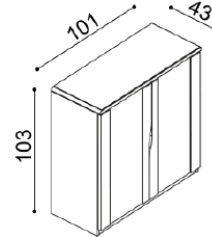

BUK	DUB RUSTIK
20 230,-	22 480,-