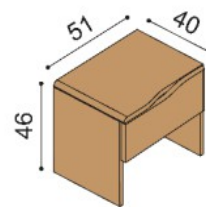

Postel ELEN

dvoulůžko

rozměr	BUK	DUB RUSTIK
160x200 cm	32 850,-	39 900,-
180x200 cm	33 880,-	41 180,-
200x200 cm	34 970,-	42 520,-

Postel ELEN

jednolůžko

rozměr	BUK	DUB RUSTIK
90x200 cm	27 380,-	33 450,-
140x200 cm	30 440,-	37 180,-

Noční stolek ELEN

- dvojjásuvkový
- příplatek za sklo na horní plát stolku 1 590,-

BUK	DUB RUSTIK
11 270,-	12 990,-

Noční stolek ELEN

- jednojásuvkový
- příplatek za sklo na horní plát stolku 1 590,-

BUK	DUB RUSTIK
7 590,-	8 740,-