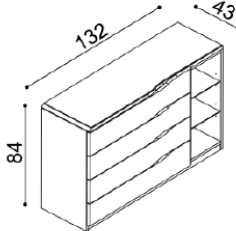

Komoda ELEN

H25 Z4N - 4 zásuvky velké, nika
- příplatek za sklo 1 750,-