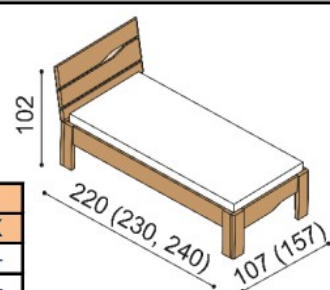

Termín dodání dle potvrzení objednávky, na atypy je platný od odsouhlasení výrobní dokumentace a po úhradě zálohy.

Postel ELEN vyrábíme také v délkách 210 a 220 cm, s příplatkem BUK **1 960,-Kč**, DUB **2 570,-Kč**. Kování pod rošt je výškově nastavitelné. Výška postele po horní hranu bočnice je 46 cm. Lehací plocha je závislá na výšce roštu a matrace. Komody a noční stolky jsou řešeny jako solitéry. Horní pláty komod a nočních stolků jsou standardně na levé straně **zaobleny**, u zásuvkových komod je horní plát **s výřezem**. Při objednávce samostatných komod a nočních stolků i v případě sestav **je nutné upřesnit požadované výřezy a zaoblení horního plátu**. Police do komod s nikou dodáváme standardně skleněné (sklo čiré/kouřové) nebo na přání dřevěné. Na horní plát komod a nočních stolků ELEN je možné objednat za příplatek sklo čiré nebo kouřové.

Postel ELEN

dvoulůžko

rozměr	BUK	DUB RUSTIK
160x200 cm	32 850,-	39 900,-
180x200 cm	33 880,-	41 180,-
200x200 cm	34 970,-	42 520,-

Postel ELEN

jednolůžko

rozměr	BUK	DUB RUSTIK
90x200 cm	27 380,-	33 450,-
140x200 cm	30 440,-	37 180,-