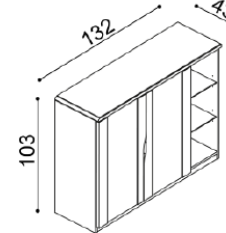

BUK	DUB RUSTIK
29 250,-	32 500,-

Komoda ELEN

H25 DD4N - dvířka plně, nika
- příplatek za sklo 1 280,-

BUK	DUB RUSTIK
22 760,-	25 280,-

Komoda ELEN

H25 DD5N - dvířka plně, nika
- příplatek za sklo 1 280,-

BUK	DUB RUSTIK
26 820,-	29 790,-