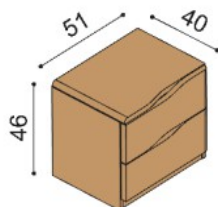

Noční stolek ELEN

- dvojjásuvkový
- příplatek za sklo na horní plát stolku 1 590,-

BUK	DUB RUSTIK
11 270,-	12 990,-