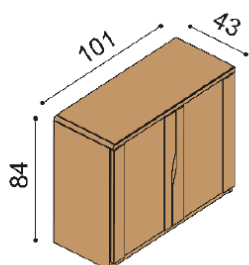

Komoda ELEN

H20 DD4 - dvířka plné, 2 police
- příplatek za sklo na horní plát komod 1070,-