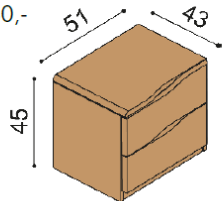

Termín dodání dle potvrzení objednávky, na atypy je platný od odsouhlasení výrobní dokumentace a po úhradě zálohy.

Elegantní křivka zvýrazňující kresbu přírodního dřeva je zakomponovaná v celé výrobní řadě. U skříní a komod vytváří tato křivka úchytku. Komod jsou řešeny jako solitery. Horní pláty komod jsou standardně na levé straně **zaobleny**, u zásuvkových komod je horní plát **s výřezem**. Police knihoven, komod a barových skříněk dodáváme standardně skleněné (sklo čiré/kouřové) nebo na přání dřevěné. Při objednávce celých sestav komod **je nutné upřesnit požadované výřezy a zaoblení plátu**. Na horní plát komod ELEN je možné objednat za příplatek sklo čiré nebo kouřové. K samostatně stojícím knihovnám dodáváme bezpečnostní popruh, zabráňující překlopení.

Komoda ELEN

H10 Z2 - 2 zásuvky malé
- příplatek za sklo na horní plát komod 1260,-

BUK	DUB RUSTIK
10 400,-	11 420,-

Komoda ELEN

H10 Z4 - 4 zásuvky malé
- příplatek za sklo na horní plát komod 1260,-