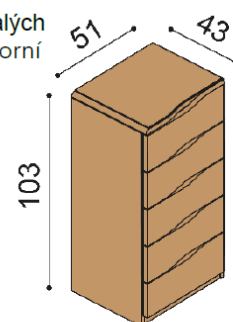

Komoda ELEN

H10 Z2 - 2 zásuvky malé
- příplatek za sklo na horní plát komod 1260,-

BUK	DUB RUSTIK
10 400,-	11 420,-

Komoda ELEN

H10 Z4 - 4 zásuvky malé
- příplatek za sklo na horní plát komod 1260,-

BUK	DUB RUSTIK
19 100,-	21 200,-

Komoda ELEN

H10 Z5 - 5 zásuvek malých
- příplatek za sklo na horní plát komod 1260,-

BUK	DUB RUSTIK
22 920,-	25 460,-

Komoda ELEN

H15 Z4N - 4 zásuvky malé, nika
nika - standardně skleněné police, na přání dřevěné
- příplatek za sklo na horní plát komod 1580,-