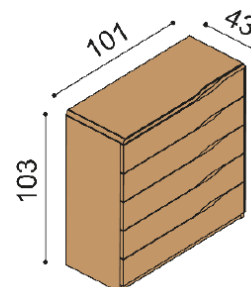

Komoda ELEN

H20 Z4 - 4 zásuvky velké
- příplatek za sklo na horní plát komod 1770,-

BUK	DUB RUSTIK
26 090,-	28 990,-

Komoda ELEN

H20 Z5 - 5 zásuvek velkých
- příplatek za sklo na horní plát komod 1770,-

BUK	DUB RUSTIK
31 010,-	34 450,-