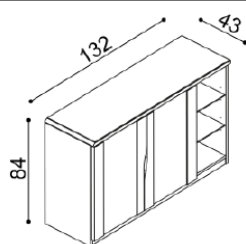

Komoda ELEN

H25 DD4N - dvířka plné, 2 police, nika
- příplatek za sklo 1 280,-