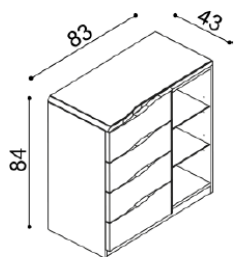

Komoda ELEN

H15 Z4N - 4 zásuvky malé, nika
- příplatek za sklo 1 500,-