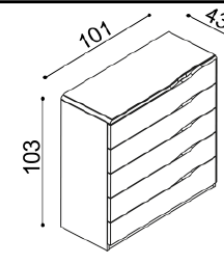

BUK	DUB
	RUSTIK
20 230,-	22 480,-

Komoda ELEN

H20 Z4 - 4 zásuvky velké
- příplatek za sklo 1 680,-

BUK	DUB
	RUSTIK
24 610,-	27 340,-

Komoda ELEN

H20 Z5 - 5 zásuvek velkých
- příplatek za sklo 1 680,-

BUK	DUB
	RUSTIK
29 250,-	32 500,-