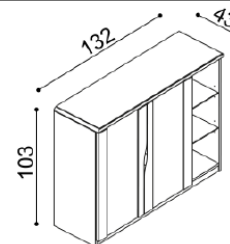

Komoda ELEN

H25 DD4N - dvířka plné, 2 police, nika
- příplatek za sklo 1 280,-

BUK	DUB
	RUSTIK
22 760,-	25 280,-

Komoda ELEN

H25 DD5N - dvířka plné, 2 police, nika
- příplatek za sklo 1 280,-

BUK	DUB
	RUSTIK
26 820,-	29 790,-