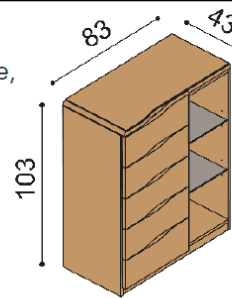

Komoda ELEN

H15 Z5N - 5 zásuvek malých, nika
nika - standardně skleněné police, na přání dřevěné
- příplatek za sklo na horní plát komod 1580,-

BUK	DUB RUSTIK
29 910,-	33 210,-