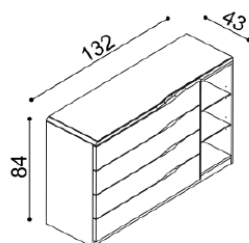

Komoda ELEN

H25 Z4N - 4 zásuvky velké, nika
- příplatek za sklo 1 930,-