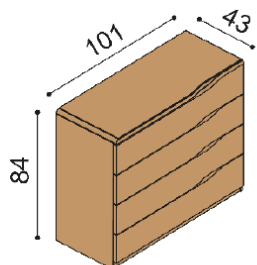

Komoda ELEN

H20 Z4 - 4 zásuvky velké
- příplatek za sklo na horní plát komod 1770,-