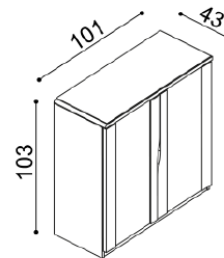

BUK	DUB
	RUSTIK
28 210,-	31 330,-

Komoda ELEN

H20 DD4 - dvířka plné, 2 police
- příplatek za sklo 1010,-

BUK	DUB
	RUSTIK
17 150,-	19 050,-

Komoda ELEN

H20 DD5 - dvířka plné, 2 police
- příplatek za sklo 1010,-