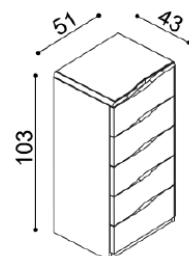

Na horní plát komod ELEN je možné objednat za příplatek sklo čiré nebo kouřové.

Komoda ELEN

H10 Z4 - 4 zásuvky malé
- příplatek za sklo 1 200,-

BUK	DUB
	RUSTIK
18 010,-	20 000,-

Komoda ELEN

H10 Z5 - 5 zásuvek malých
- příplatek za sklo 1 200,-