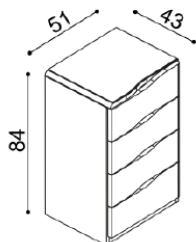

Na horní plát komod ELEN je možné objednat za příplatek sklo čiré nebo kouřové.

Komoda ELEN

H10 Z4 - 4 zásuvky malé
- příplatek za sklo 1 200,-

BUK	DUB
	RUSTIK
18 010,-	20 000,-

Komoda ELEN

H10 Z5 - 5 zásuvek malých
- příplatek za sklo 1 200,-