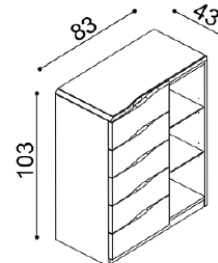

BUK	DUB
	RUSTIK
21 620,-	24 010,-

Komoda ELEN

H15 Z4N - 4 zásuvky malé, nika
- příplatek za sklo 1 500,-

BUK	DUB
	RUSTIK
23 620,-	26 240,-

Komoda ELEN

H15 Z5N - 5 zásuvek malých, nika
- příplatek za sklo 1 500,-