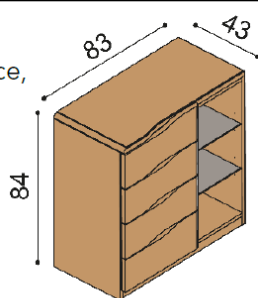

Komoda ELEN

H10 Z5 - 5 zásuvek malých
- příplatek za sklo na horní plát komod 1260,-

BUK	DUB RUSTIK
22 920,-	25 460,-

Komoda ELEN

H15 Z4N - 4 zásuvky malé, nika
nika - standardně skleněné police, na přání dřevěné
- příplatek za sklo na horní plát komod 1580,-