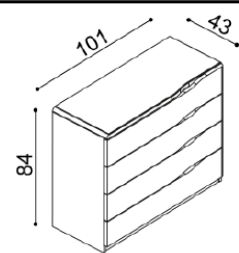

Komoda ELEN

H20 Z4 - 4 zásuvky velké
- příplatek za sklo 1 680,-

BUK	DUB
	RUSTIK
24 610,-	27 340,-

Komoda ELEN

H20 Z5 - 5 zásuvek velkých
- příplatek za sklo 1 680,-