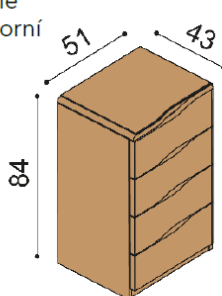

Komoda ELEN

H10 Z2 - 2 zásuvky malé
- příplatek za sklo na horní plát komod 1260,-

BUK	DUB RUSTIK
10 400,-	11 420,-

Komoda ELEN

H10 Z4 - 4 zásuvky malé
- příplatek za sklo na horní plát komod 1260,-

BUK	DUB RUSTIK
19 100,-	21 200,-

Komoda ELEN

H10 Z5 - 5 zásuvek malých
- příplatek za sklo na horní plát komod 1260,-

BUK	DUB RUSTIK
22 920,-	25 460,-

Komoda ELEN

H15 Z4N - 4 zásuvky malé, nika
nika - standardně skleněné police, na přání dřevěné
- příplatek za sklo na horní plát komod 1580,-