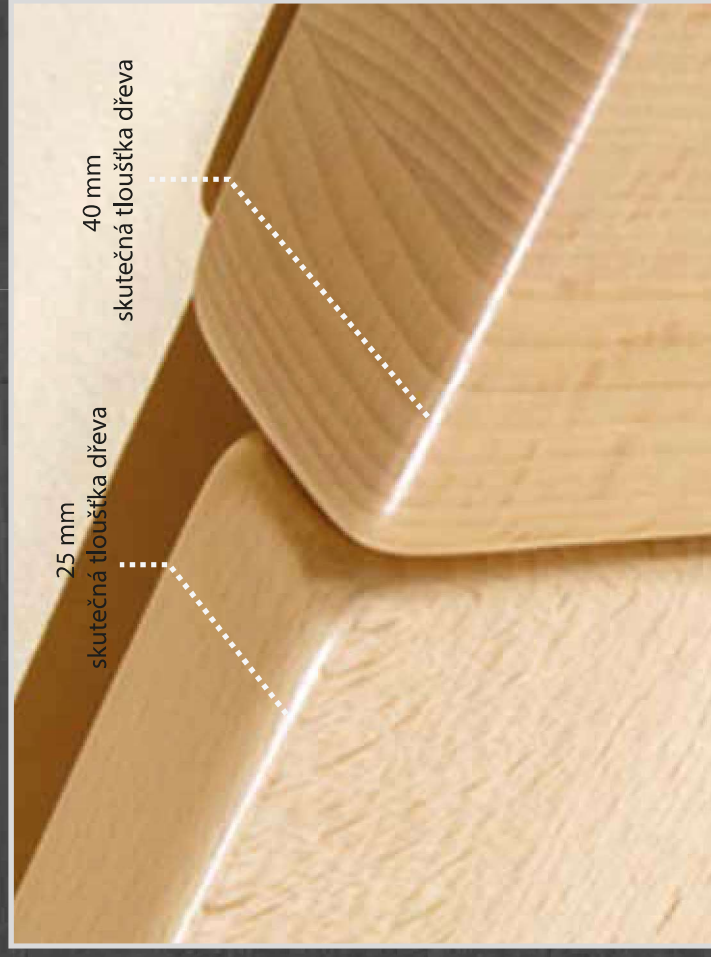

Úložný prostor na podlahu MAX

- lze kombinovat pouze s rošty MAX

Lehací plocha je u všech lůžek výškově nastavitelná. Umožňuje tak osazení všech druhů poloehovacích roštů. Výška roštu s rámem je 6,5 cm.

Nechte se obklopit přírodou. Užijte si jedinečný pocit klidu a harmonie vyzařující z masivního dřeva.

Firma JELÍNEK vyrábí nábytek z masivního DUBU a BUKU
v tloušťce 40 a 25 mm.

Obkladový panel ze štípaného DUBU