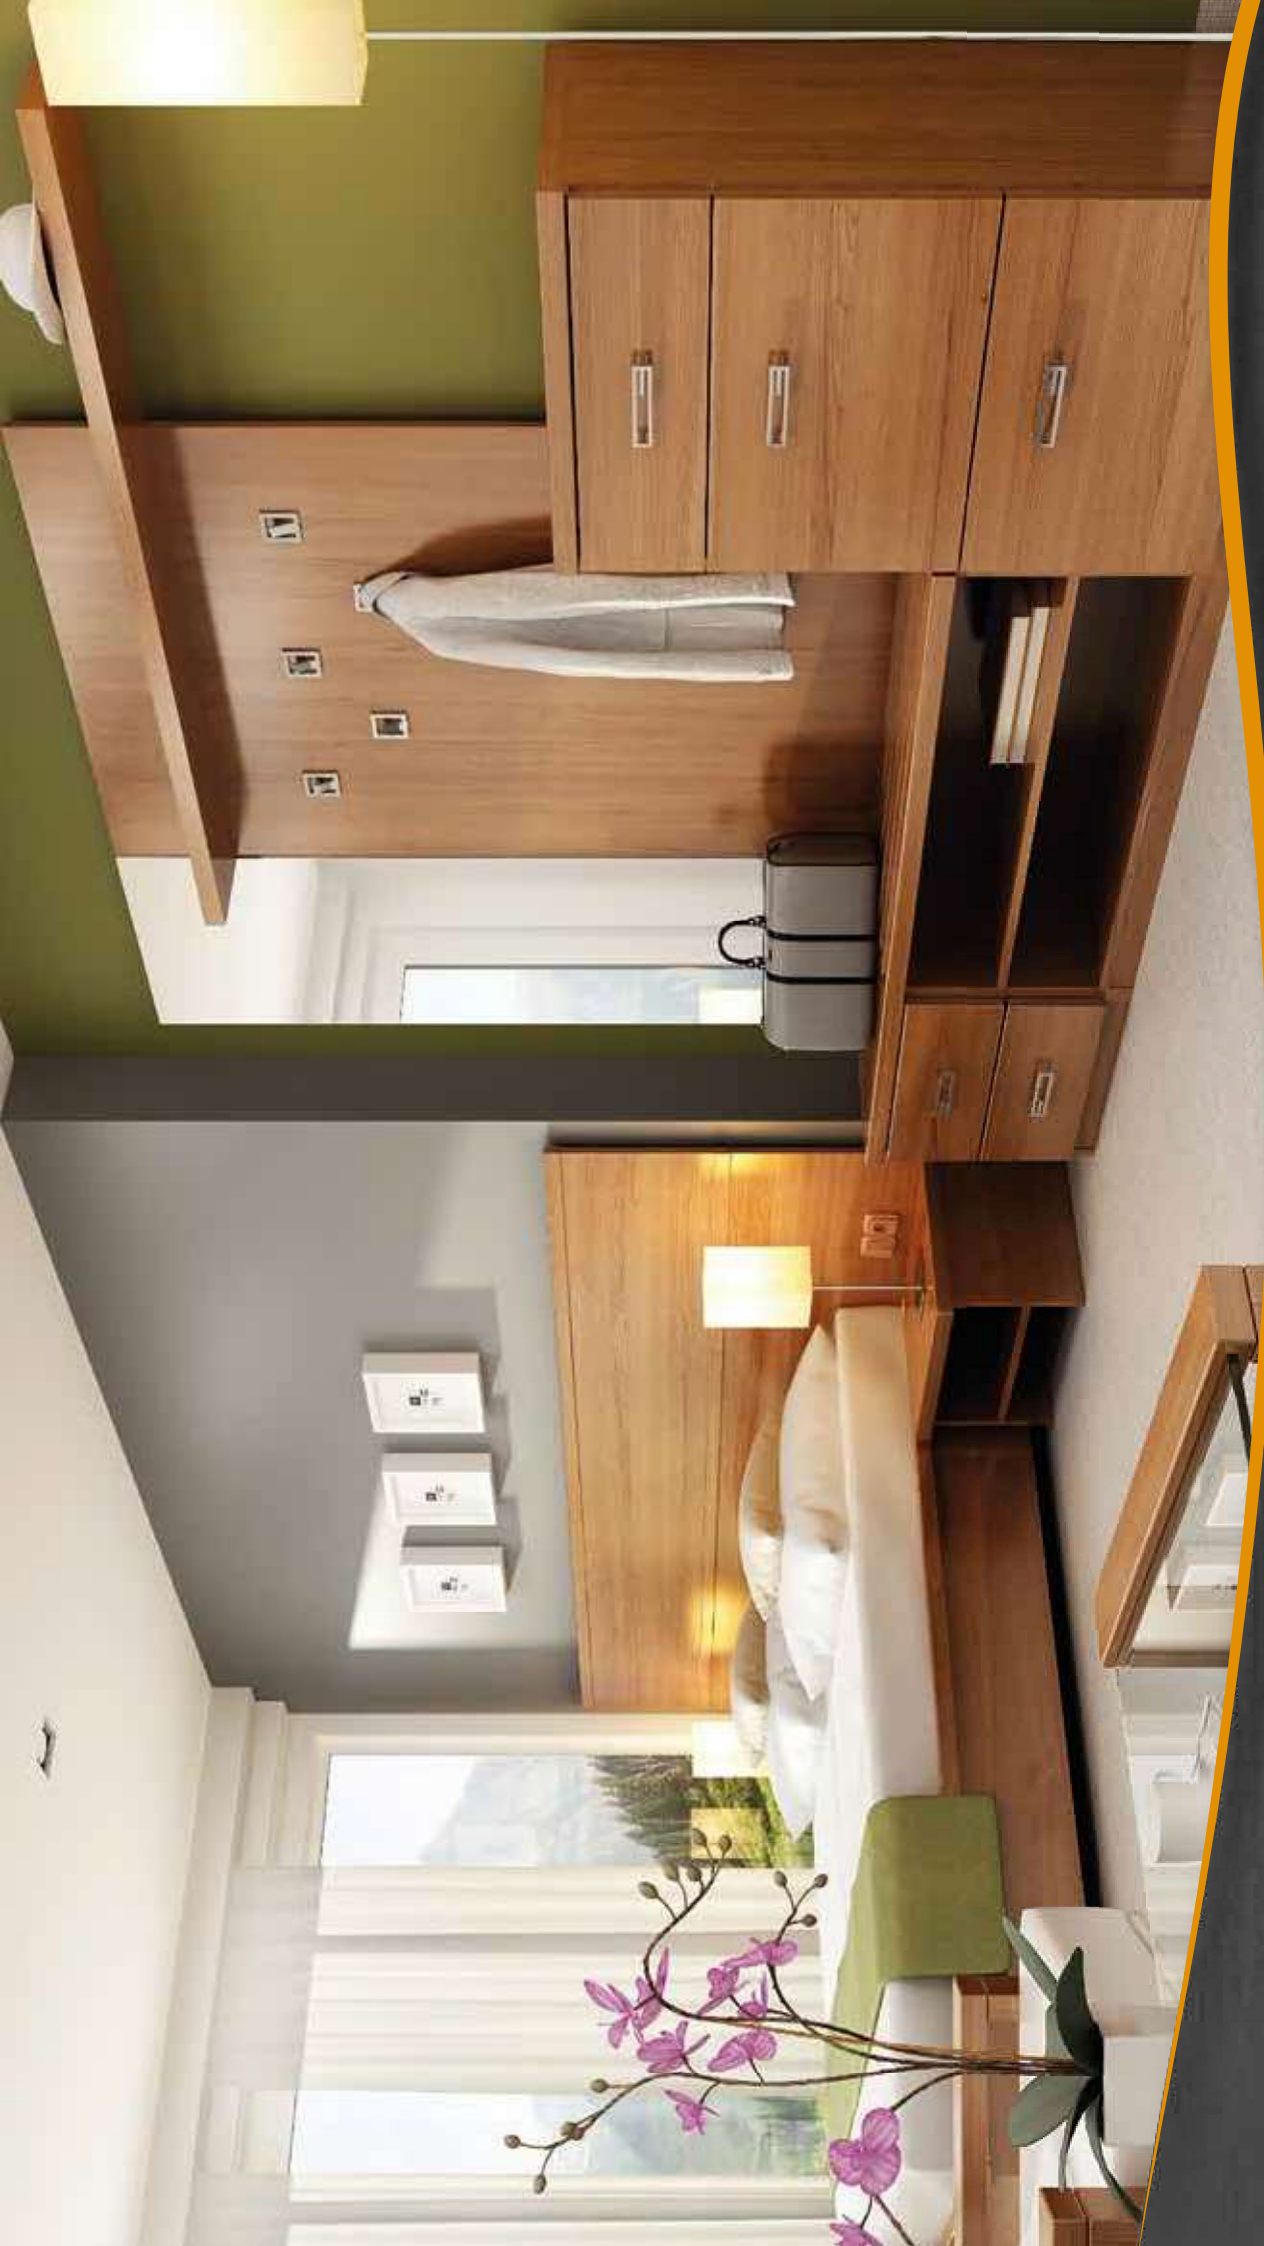

ZAKÁZKOVÁ VÝROBA

- hotelové pokoje • penziony • bary • restaurace • bytové interiéry • komerční interiéry • školící střediska

Díky modernizaci výroby je v současné době firma JELÍNEK schopna pružně reagovat na požadavky zákazníka a nabízí zhotovení atypických zakázek. Do hotelů a penzionů nabízíme speciálně upravený nábytek na míru. Rozměry nábytku lze na základě požadavku přizpůsobit rozměrům pokoje. Odstín moření nebo odstín oleje dle vzorníku nebo dle požadavku investora.