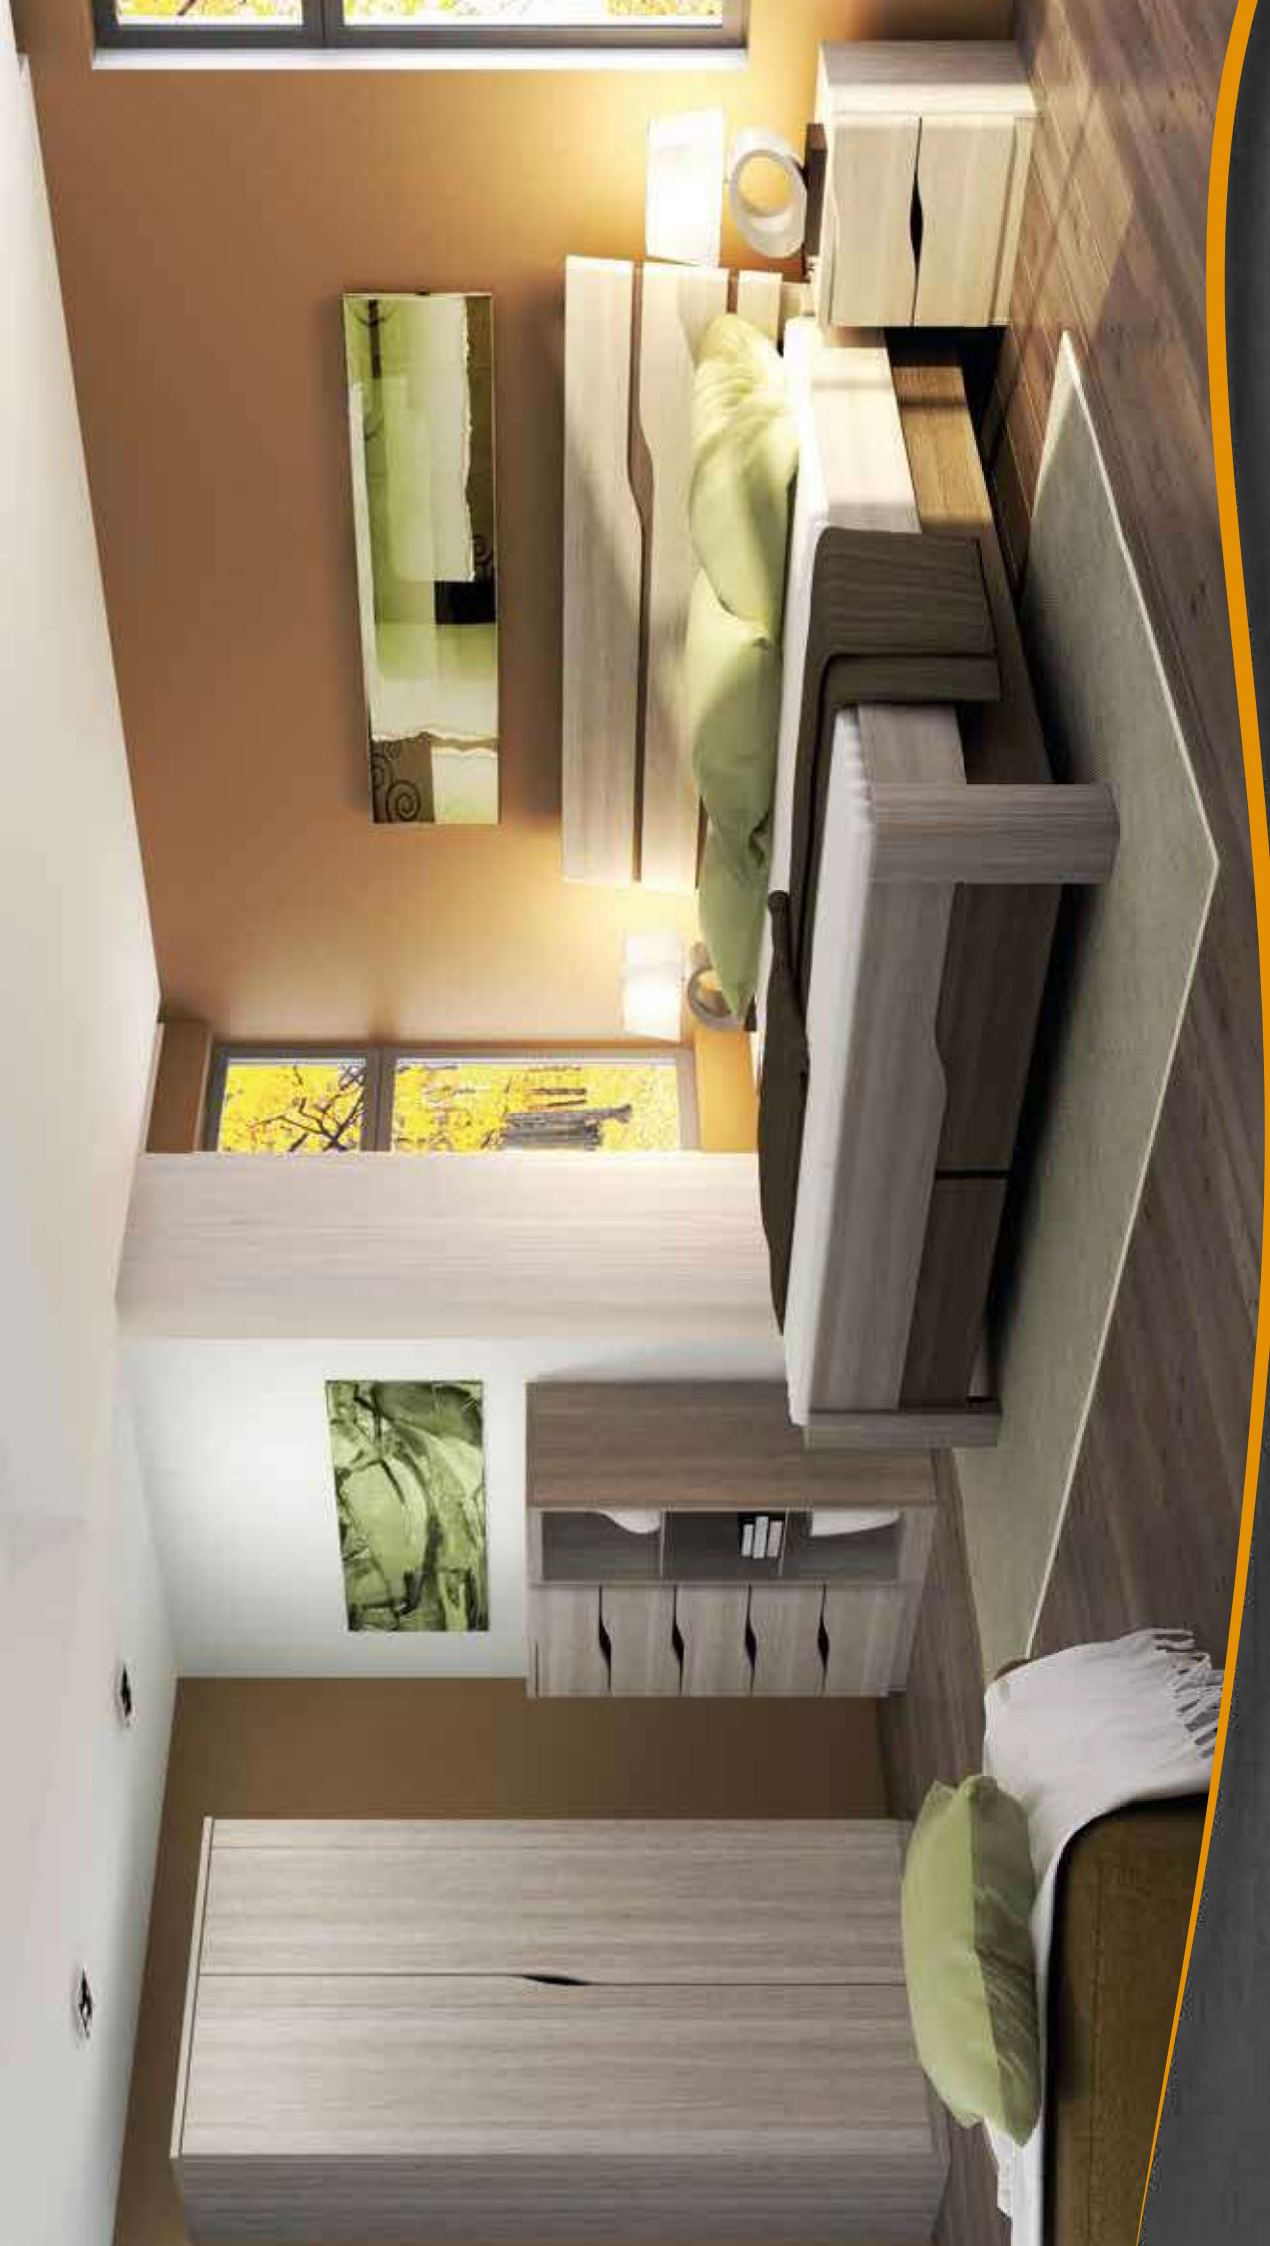

Natur	White	Beige	Alder	Cherry	Tobacco	Walnut	Dark	Milk	Jeans	Red	Orange

Ložnice ELEN

Elegantně zpracovaná linie řadí ložnici ELEN mezi luxusní ložnice z masivního DUBU a BUKU. Jednoduchá linka vycházející z kresby masivního dřeva je zakomponovaná v celé výrobní řadě.