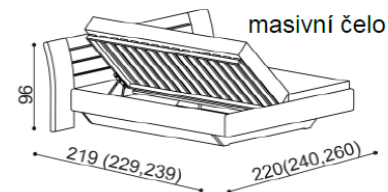

LOŽNICE FLABO (tloušťka masivu 25 a 40 mm)

doba dodání 5-10 týdnů

Lůžko FLABO vyrábíme také v délkách 210 a 220 cm, s příplatkem 2 590,-Kč. Kování pro osazení roštu není výškově nastavitelné. Prostor pro osazení roštu je 15cm. Výška po horní hranu bočnice je 42 cm, zvýšená verze 47 cm. Lehací plocha je závislá na výšce roštu a matrace. Noční stolky u této postele vyrábíme v šířkách 65 cm (základní verze) nebo 45 cm. U varianty s 45 cm nočními stolky je vnější šířka postele o 40 cm menší.

Postel FLABO

dvojlůžko

zvýšená verze

rozměr	cena/kus
160x200 cm	46 560,-
180x200 cm	48 060,-
200x200 cm	50 620,-

rozměr	cena/kus
160x200 cm	51 710,-
180x200 cm	53 460,-
200x200 cm	56 400,-

Postel FLABO

dvojlůžko s nočními stolky

zvýšená verze

rozměr	cena/kus
160x200 cm	63 340,-
180x200 cm	64 840,-
200x200 cm	67 400,-

rozměr	cena/kus
160x200 cm	68 490,-
180x200 cm	70 240,-
200x200 cm	73 180,-

Postel FLABO

dvojlůžko s úložným prostorem

zvýšená verze

rozměr	cena/kus
160x200 cm	59 190,-
180x200 cm	60 690,-
200x200 cm	63 250,-

rozměr	cena/kus
160x200 cm	65 060,-
180x200 cm	66 810,-
200x200 cm	69 750,-

Postel FLABO

dvojlůžko s úložným prostorem a nočními stolky