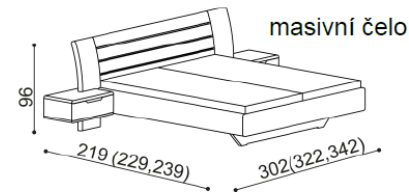

LOŽNICE FLABO (tloušťka masivu 25 a 40 mm)

doba dodání 5-10 týdnů

Lůžko FLABO vyrábíme také v délkách 210 a 220 cm, s příplatkem 2 590,-Kč. Kování pro osazení roštu není výškově nastavitelné. Prostor pro osazení roštu je 15cm. Výška po horní hranu bočnice je 42 cm, zvýšená verze 47 cm. Lehací plocha je závislá na výšce roštu a matrace. Noční stolky u této postele vyrábíme v šířkách 65 cm (základní verze) nebo 45 cm. U varianty s 45 cm nočními stolky je vnější šířka postele o 40 cm menší.

Postel FLABO

dvojlůžko

zvýšená verze

rozměr	cena/kus
160x200 cm	46 560,-
180x200 cm	48 060,-
200x200 cm	50 620,-

rozměr	cena/kus
160x200 cm	51 710,-
180x200 cm	53 460,-
200x200 cm	56 400,-

Postel FLABO

dvojlůžko s nočními stolky

zvýšená verze

rozměr	cena/kus
160x200 cm	63 340,-
180x200 cm	64 840,-
200x200 cm	67 400,-

rozměr	cena/kus
160x200 cm	68 490,-
180x200 cm	70 240,-
200x200 cm	73 180,-

Postel FLABO

dvojlůžko s úložným prostorem

zvýšená verze

rozměr	cena/kus
160x200 cm	59 190,-
180x200 cm	60 690,-
200x200 cm	63 250,-

rozměr	cena/kus
160x200 cm	65 060,-
180x200 cm	66 810,-
200x200 cm	69 750,-

Postel FLABO

dvojlůžko s úložným prostorem a nočními stolky