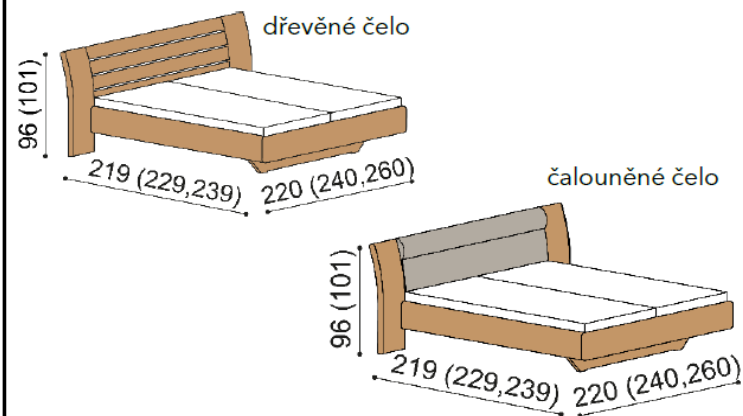

Ložnici FLABO vyrábíme z masivního dřeva DUB nebo DUB RUSTIK

- nábytek ze dřeva **DUB RUSTIK** nabízíme **pouze v provedení olej NATUR a HONEY**
- korpusy **všech skříní** jsou vyrobeny z rozměrově stabilní laťovky dýchované přírodní dýhou
- komody a noční stolky jsou vyrobeny z průběžné masivní spárovky
- **záda** skříní, komod a nočních stolků jsou z dubové překližky
- **vnitřní části nábytku** jsou vždy upraveny dle zvoleného odstínu
- zásuvkové komody a noční stolky jsou vybaveny tlumeným **plnovýsuvem a blokáci proti převrnutí**
- čalouněné čelo postele FLABO standardně vyrábíme v látce MYSTIC

Termín dodání dle potvrzení objednávky, na atypy je platný od odsouhlasení výrobní dokumentace a po úhradě zálohy.

Postel FLABO vyrábíme také v délkách 210 a 220 cm, s příplatkem **3 120,-Kč**. Kování pro osazení roštu není výškově nastavitelné. Prostor pro osazení roštu je 15 cm. Výška po horní hranu bočnice je 42 cm, zvýšená verze 47 cm. Lehací plocha je závislá na výšce roštu a matrace. **Noční stolky** u této postele vyrábíme **v šířkách 65 cm** (základní verze) **nebo 45 cm**. U varianty s 45 cm nočními stolky je vnější šířka postele o 40 cm menší.

Úložný prostor je u postele FLABO vytvořen vložení dílu u hlavového čela, bočních dílů a dna ke zkosené podnoži. Dno leží na zemi. Součástí postele FLABO s úložným prostorem je kování pro výklop s boku. Úložný prostor lze kombinovat se všemi rošty v rámu (vyjma roštu smrkového). Příplatek za úložný prostor pro délky postele 210 a 220 cm je **1 320,- Kč**.

Postel FLABO dvoulůžko

rozměr	cena/kus
160x200 cm	56 020,-
180x200 cm	57 810,-
200x200 cm	60 900,-

zvýšená verze

rozměr	cena/kus
160x200 cm	62 200,-
180x200 cm	64 310,-
200x200 cm	67 840,-

Postel FLABO dvoulůžko s úložným prostorem