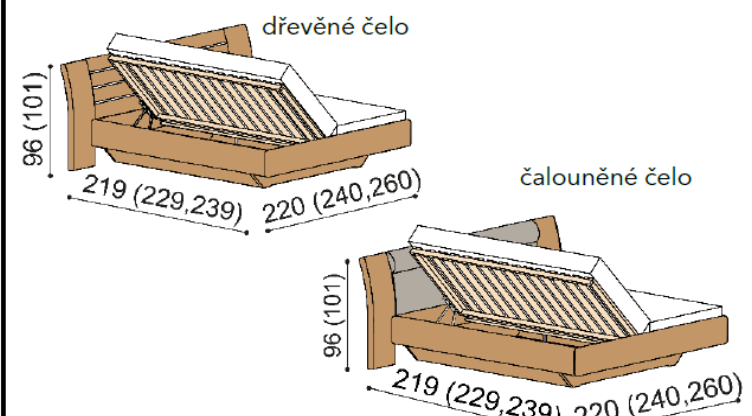

Úložný prostor je u postele FLABO vytvořen vložení dílu u hlavového čela, bočních dílů a dna ke zkosené podnoži. Dno leží na zemi. Součástí postele FLABO s úložným prostorem je kování pro výklop s boku. Úložný prostor lze kombinovat se všemi rošty v rámu (vyjma roštu smrkového). Příplatek za úložný prostor pro délky postele 210 a 220 cm je **1 320,- Kč**.

Postel FLABO dvoulůžko

rozměr	cena/kus
160x200 cm	56 020,-
180x200 cm	57 810,-
200x200 cm	60 900,-

zvýšená verze

rozměr	cena/kus
160x200 cm	62 200,-
180x200 cm	64 310,-
200x200 cm	67 840,-

Postel FLABO dvoulůžko s úložným prostorem

rozměr	cena/kus
160x200 cm	71 220,-
180x200 cm	73 010,-
200x200 cm	76 100,-

zvýšená verze

rozměr	cena/kus
160x200 cm	78 270,-
180x200 cm	80 380,-
200x200 cm	83 910,-

Postel FLABO dvoulůžko s nočními stolky

rozměr	cena/kus
160x200 cm	76 240,-
180x200 cm	78 030,-
200x200 cm	81 120,-

zvýšená verze

rozměr	cena/kus
160x200 cm	82 420,-
180x200 cm	84 530,-
200x200 cm	88 060,-

Postel FLABO dvoulůžko s úložným prostorem a nočními stolky