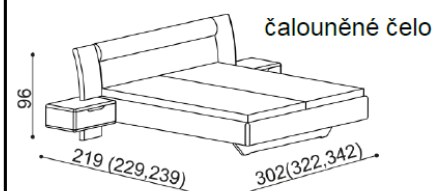

LOŽNICE FLABO (tloušťka masivu 25 a 40 mm)

doba dodání 5-10 týdnů

Lůžko FLABO vyrábíme také v délkách 210 a 220 cm, s příplatkem 2 590,-Kč. Kování pro osazení roštu není výškově nastavitelné. Prostor pro osazení roštu je 15cm. Výška po horní hranu bočnice je 42 cm, zvýšená verze 47 cm. Lehací plocha je závislá na výšce roštu a matrace. Noční stolky u této postele vyrábíme v šířkách 65 cm (základní verze) nebo 45 cm. U varianty s 45 cm nočními stolky je vnější šířka postele o 40 cm menší.

Postel FLABO

dvojlůžko

zvýšená verze

rozměr	cena/kus
160x200 cm	46 560,-
180x200 cm	48 060,-
200x200 cm	50 620,-

rozměr	cena/kus
160x200 cm	51 710,-
180x200 cm	53 460,-
200x200 cm	56 400,-

Postel FLABO

dvojlůžko s nočními stolky

zvýšená verze

rozměr	cena/kus
160x200 cm	63 340,-
180x200 cm	64 840,-
200x200 cm	67 400,-

rozměr	cena/kus
160x200 cm	68 490,-
180x200 cm	70 240,-
200x200 cm	73 180,-

Postel FLABO

dvojlůžko s úložným prostorem

zvýšená verze

rozměr	cena/kus
160x200 cm	59 190,-
180x200 cm	60 690,-
200x200 cm	63 250,-

rozměr	cena/kus
160x200 cm	65 060,-
180x200 cm	66 810,-
200x200 cm	69 750,-

Postel FLABO

dvojlůžko s úložným prostorem a nočními stolky