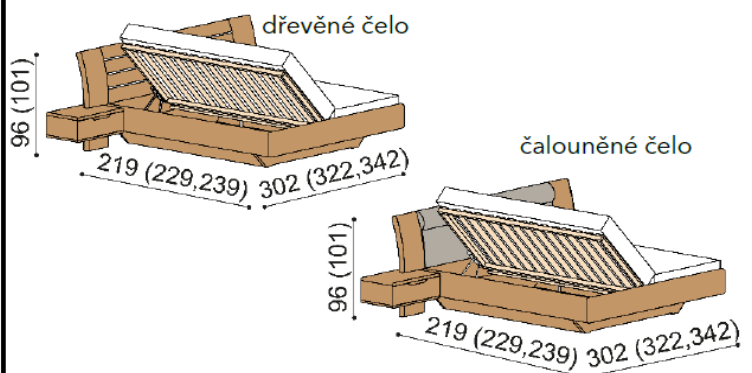

Postel FLABO dvoulůžko

rozměr	cena/kus
160x200 cm	56 020,-
180x200 cm	57 810,-
200x200 cm	60 900,-

zvýšená verze

rozměr	cena/kus
160x200 cm	62 200,-
180x200 cm	64 310,-
200x200 cm	67 840,-

Postel FLABO dvoulůžko s úložným prostorem

rozměr	cena/kus
160x200 cm	71 220,-
180x200 cm	73 010,-
200x200 cm	76 100,-

zvýšená verze

rozměr	cena/kus
160x200 cm	78 270,-
180x200 cm	80 380,-
200x200 cm	83 910,-

Postel FLABO dvoulůžko s nočními stolky

rozměr	cena/kus
160x200 cm	76 240,-
180x200 cm	78 030,-
200x200 cm	81 120,-

zvýšená verze

rozměr	cena/kus
160x200 cm	82 420,-
180x200 cm	84 530,-
200x200 cm	88 060,-

Postel FLABO dvoulůžko s úložným prostorem a nočními stolky