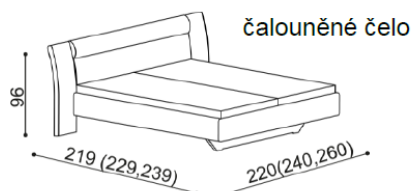

LOŽNICE FLABO (tloušťka masivu 25 a 40 mm)

doba dodání 5-10 týdnů

Lůžko FLABO vyrábíme také v délkách 210 a 220 cm, s příplatkem 2 590,-Kč. Kování pro osazení roštu není výškově nastavitelné. Prostor pro osazení roštu je 15cm. Výška po horní hranu bočnice je 42 cm, zvýšená verze 47 cm. Lehací plocha je závislá na výšce roštu a matrace. Noční stolky u této postele vyrábíme v šířkách 65 cm (základní verze) nebo 45 cm. U varianty s 45 cm nočními stolky je vnější šířka postele o 40 cm menší.

Postel FLABO

dvojlůžko

zvýšená verze

rozměr	cena/kus
160x200 cm	46 560,-
180x200 cm	48 060,-
200x200 cm	50 620,-

rozměr	cena/kus
160x200 cm	51 710,-
180x200 cm	53 460,-
200x200 cm	56 400,-

Postel FLABO

dvojlůžko s nočními stolky

zvýšená verze

rozměr	cena/kus
160x200 cm	63 340,-
180x200 cm	64 840,-
200x200 cm	67 400,-

rozměr	cena/kus
160x200 cm	68 490,-
180x200 cm	70 240,-
200x200 cm	73 180,-

Postel FLABO

dvojlůžko s úložným prostorem

zvýšená verze

rozměr	cena/kus
160x200 cm	59 190,-
180x200 cm	60 690,-
200x200 cm	63 250,-

rozměr	cena/kus
160x200 cm	65 060,-
180x200 cm	66 810,-
200x200 cm	69 750,-

Postel FLABO

dvojlůžko s úložným prostorem a nočními stolky