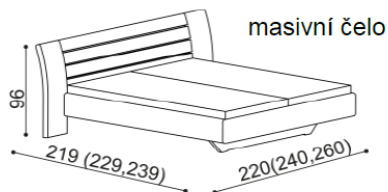

LOŽNICE FLABO (tloušťka masivu 25 a 40 mm)

doba dodání 5-10 týdnů

Lůžko FLABO vyrábíme také v délkách 210 a 220 cm, s příplatkem 2 590,-Kč. Kování pro osazení roštu není výškově nastavitelné. Prostor pro osazení roštu je 15cm. Výška po horní hranu bočnice je 42 cm, zvýšená verze 47 cm. Lehací plocha je závislá na výšce roštu a matrace. Noční stolky u této postele vyrábíme v šířkách 65 cm (základní verze) nebo 45 cm. U varianty s 45 cm nočními stolky je vnější šířka postele o 40 cm menší.

Postel FLABO

dvojlůžko

zvýšená verze

rozměr	cena/kus
160x200 cm	46 560,-
180x200 cm	48 060,-
200x200 cm	50 620,-

rozměr	cena/kus
160x200 cm	51 710,-
180x200 cm	53 460,-
200x200 cm	56 400,-

Postel FLABO

dvojlůžko s nočními stolky

zvýšená verze

rozměr	cena/kus
160x200 cm	63 340,-
180x200 cm	64 840,-
200x200 cm	67 400,-

rozměr	cena/kus
160x200 cm	68 490,-
180x200 cm	70 240,-
200x200 cm	73 180,-

Postel FLABO

dvojlůžko s úložným prostorem

zvýšená verze

rozměr	cena/kus
160x200 cm	59 190,-
180x200 cm	60 690,-
200x200 cm	63 250,-

rozměr	cena/kus
160x200 cm	65 060,-
180x200 cm	66 810,-
200x200 cm	69 750,-

Postel FLABO

dvojlůžko s úložným prostorem a nočními stolky