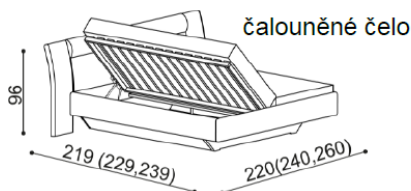

LOŽNICE FLABO (tloušťka masivu 25 a 40 mm)

doba dodání 5-10 týdnů

Lůžko FLABO vyrábíme také v délkách 210 a 220 cm, s příplatkem 2 590,-Kč. Kování pro osazení roštu není výškově nastavitelné. Prostor pro osazení roštu je 15cm. Výška po horní hranu bočnice je 42 cm, zvýšená verze 47 cm. Lehací plocha je závislá na výšce roštu a matrace. Noční stolky u této postele vyrábíme v šířkách 65 cm (základní verze) nebo 45 cm. U varianty s 45 cm nočními stolky je vnější šířka postele o 40 cm menší.

Postel FLABO

dvojlůžko

zvýšená verze

rozměr	cena/kus
160x200 cm	46 560,-
180x200 cm	48 060,-
200x200 cm	50 620,-

rozměr	cena/kus
160x200 cm	51 710,-
180x200 cm	53 460,-
200x200 cm	56 400,-

Postel FLABO

dvojlůžko s nočními stolky

zvýšená verze

rozměr	cena/kus
160x200 cm	63 340,-
180x200 cm	64 840,-
200x200 cm	67 400,-

rozměr	cena/kus
160x200 cm	68 490,-
180x200 cm	70 240,-
200x200 cm	73 180,-

Postel FLABO

dvojlůžko s úložným prostorem

zvýšená verze

rozměr	cena/kus
160x200 cm	59 190,-
180x200 cm	60 690,-
200x200 cm	63 250,-

rozměr	cena/kus
160x200 cm	65 060,-
180x200 cm	66 810,-
200x200 cm	69 750,-

Postel FLABO

dvojlůžko s úložným prostorem a nočními stolky