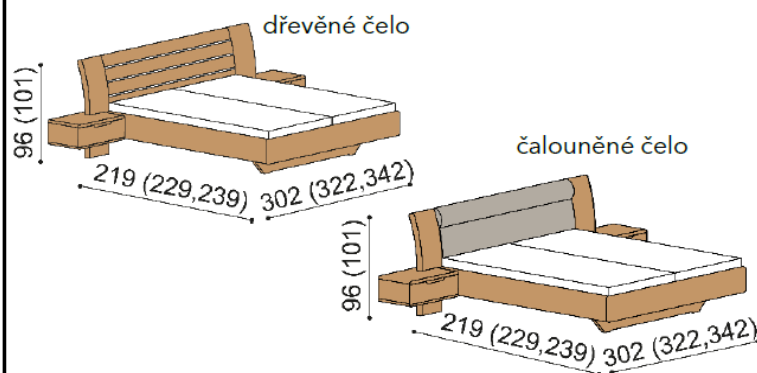

Úložný prostor je u postele FLABO vytvořen vložení dílu u hlavového čela, bočních dílů a dna ke zkosené podnoži. Dno leží na zemi. Součástí postele FLABO s úložným prostorem je kování pro výklop s boku. Úložný prostor lze kombinovat se všemi rošty v rámu (vyjma roštu smrkového). Příplatek za úložný prostor pro délky postele 210 a 220 cm je **1 320,- Kč**.

Postel FLABO dvoulůžko

rozměr	cena/kus
160x200 cm	56 020,-
180x200 cm	57 810,-
200x200 cm	60 900,-

zvýšená verze

rozměr	cena/kus
160x200 cm	62 200,-
180x200 cm	64 310,-
200x200 cm	67 840,-

Postel FLABO dvoulůžko s úložným prostorem

rozměr	cena/kus
160x200 cm	71 220,-
180x200 cm	73 010,-
200x200 cm	76 100,-

zvýšená verze

rozměr	cena/kus
160x200 cm	78 270,-
180x200 cm	80 380,-
200x200 cm	83 910,-

Postel FLABO dvoulůžko s nočními stolky

rozměr	cena/kus
160x200 cm	76 240,-
180x200 cm	78 030,-
200x200 cm	81 120,-

zvýšená verze

rozměr	cena/kus
160x200 cm	82 420,-
180x200 cm	84 530,-
200x200 cm	88 060,-

Postel FLABO dvoulůžko s úložným prostorem a nočními stolky