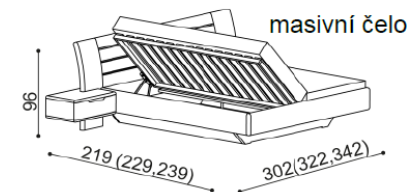

Postel FLABO

dvojlůžko

zvýšená verze

rozměr	cena/kus
160x200 cm	46 560,-
180x200 cm	48 060,-
200x200 cm	50 620,-

rozměr	cena/kus
160x200 cm	51 710,-
180x200 cm	53 460,-
200x200 cm	56 400,-

Postel FLABO

dvojlůžko s nočními stolky

zvýšená verze

rozměr	cena/kus
160x200 cm	63 340,-
180x200 cm	64 840,-
200x200 cm	67 400,-

rozměr	cena/kus
160x200 cm	68 490,-
180x200 cm	70 240,-
200x200 cm	73 180,-

Postel FLABO

dvojlůžko s úložným prostorem

zvýšená verze

rozměr	cena/kus
160x200 cm	59 190,-
180x200 cm	60 690,-
200x200 cm	63 250,-

rozměr	cena/kus
160x200 cm	65 060,-
180x200 cm	66 810,-
200x200 cm	69 750,-

Postel FLABO

dvojlůžko s úložným prostorem a nočními stolky

zvýšená verze

rozměr	cena/kus
160x200 cm	75 970,-
180x200 cm	77 470,-
200x200 cm	80 030,-

rozměr	cena/kus
160x200 cm	81 840,-
180x200 cm	83 590,-
200x200 cm	86 530,-

- úložný prostor je u postele FLABO vytvořen vložení dílu u hlavového čela, bočních dílů a dna ke zkosené podnoži. Dno leží na zemi.
- součástí lůžka FLABO s úložným prostorem je kování pro výklap z boku
- úložný prostor lze kombinovat se všemi rošty v rámu (vyjma roštu smrkového)
- příplatek za úložný prostor pro délky lůžek 210 a 220 cm je 1080,- Kč