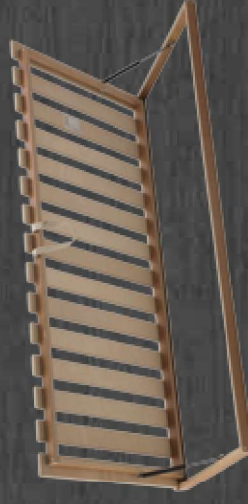

Zaoblené hlavové čelo se vsazeným tvarovaným čalouněním přímo vybízí k lenošení v posteli. Pevný masivní dub je odlehčen výrazně ustoupeným soklem. Celá postel včetně důmyslně připevněných nočních stolků se tak vznášá v prostoru a navozuje pocit „spánku v oblacích“.

Levitující řešení předchází možnosti nepříjemného zakopnutí o podnož postele.

PEVNÉ A POLOHOVACÍ ROŠTY do postelí

Rošt pevný

Položování hlavy a sedu

Položování hlavy

Komplexní relaxační položování

Položování hlavy a těla

Komplexní relaxační položování s motorovým pohonem MOSYS

Rošt výklopný MAX výklopný od nohou

Rošt výklopný MAX výklopný od nohou
• položování hlavy

Rošt výklopný MAX výklopný z boku

ÚLOŽNÉ PROSTORY

Lehací plocha je u všech lůžek výškově nastavitelná. Umožňuje tak osazení všech druhů poloehovacích roštů. Výška roštu s rámem je 6,5 cm.

Úložný prostor závěsný

- lze kombinovat se všemi typy položování
- výklopný z boku
- je zavěšen v posteli (neleží na podlaze)
- vhodný do místností s podlahovým vytápěním

Úložný prostor na podlahu MAX

- lze kombinovat pouze s rošty MAX