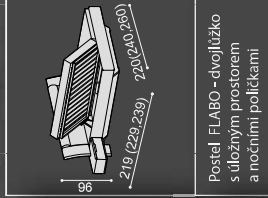

Postel FLABO - dvojlůžko s nočními políčkami

Komoda FLABO
4 zásuvky velké