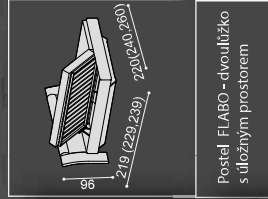

Postel FLABO - dvojlůžko