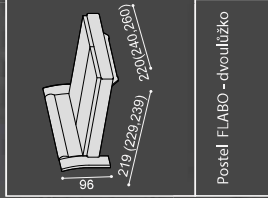

Zaoblené hlavové čelo se vsazeným tvarovaným čalouněním přímo vybízí k lenošení v posteli. Pevný masivní dub je odlehčen výrazně ustoupeným soklem. Celá postel včetně důmyslně připevněných nočních stolků se tak vznášá v prostoru a navozuje pocit „spánku v oblacích“.

Levitující řešení předchází možnosti nepříjemného zakopnutí o podnož postele.