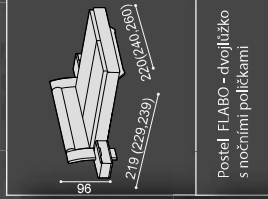

Postel FLABO - dvojlůžko s úložným prostorem