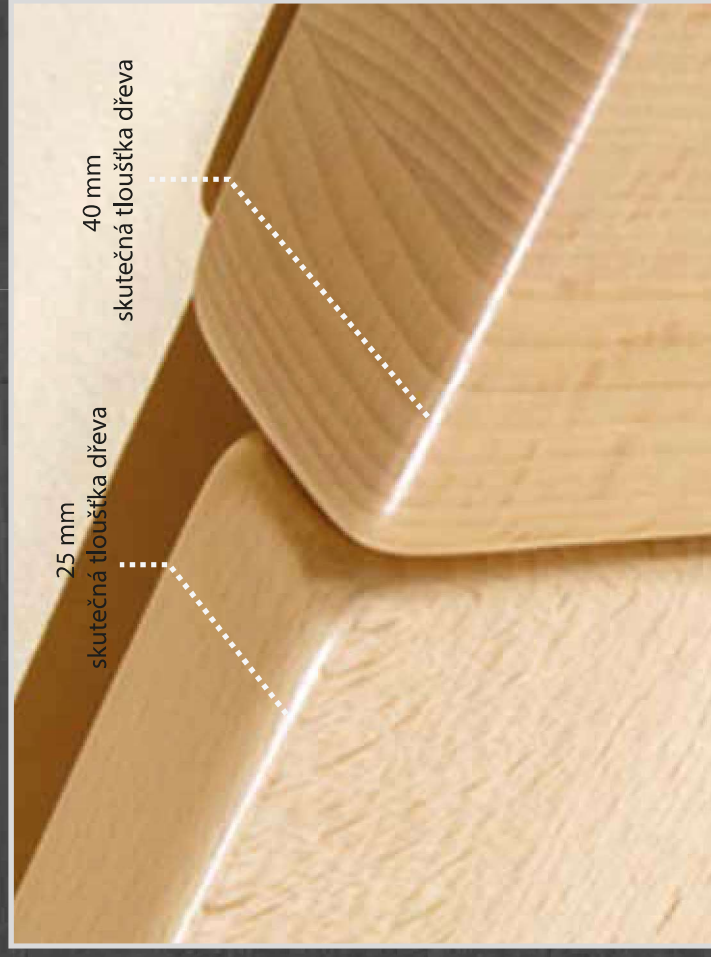

Nechte se obklopit přírodou. Užijte si jedinečný pocit klidu a harmonie vyzařující z masivního dřeva.

Firma JELÍNEK vyrábí nábytek z masivního DUBU a BUKU
v tloušťce 40 a 25 mm.

Obkladový panel ze štípaného DUBU