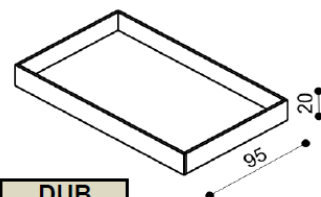

rozměr	cena/ks
80, 90, 100x200 cm	5 140,-

Rošt výklopný MAX

- výklopný z boku

rozměr	cena/ks
80, 90, 100x200 cm	4 910,-

ÚLOŽNÉ PROSTORY

Úložný prostor na podlahu MAX

je možné kombinovat pouze s rošty MAX

rozměr	BUK	DUB
		RUSTIK
80, 90, 100x200 cm	5 170,-	5 710,-
160, 180, 200x200 cm	6 170,-	6 810,-

Úložný prostor závěsný

je možné kombinovat pouze s rošty v rámu,
kromě roštu pevného - smrk

rozměr	BUK	DUB
		RUSTIK
80, 90, 100x200 cm	8 790,-	9 710,-

Zásuvka pod postel

- čelní výsuv od nohou
- pod lůžko šířky 160, 180, 200 cm

BUK	DUB
	RUSTIK
6 890,-	7 590,-

Při použití úložného prostoru MAX nelze stavitelné kování pod rošt nastavit do nejnižší polohy.

Ceny roštů a úložných prostorů platí pro uvedené vnitřní rozměry lůžka.

Při změně jednoho rozměru (délky nebo šířky) se cena roštu a úložného prostoru navyšuje o 5 %.