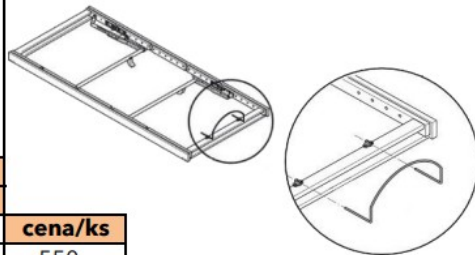

rozměr	cena/ks
80, 90, 100x200 cm	5 420,-

Rošt výklopný MAX

- výklopný od nohou

- polohování hlavy

rozměr	cena/ks
80, 90, 100x200 cm	6 360,-

Rošt výklopný MAX

- výklopný z boku

rozměr	cena/ks
80, 90, 100x200 cm	6 110,-

ÚLOŽNÉ PROSTORY

Úložný prostor závěsný

je možné kombinovat pouze s rošty v rámu, kromě roštu pevného - smrk

Úložný prostor na podlahu MAX

je možné kombinovat pouze s rošty MAX

rozměr	BUK	DUB
	BUK CÍNK	RUSTIK
80, 90, 100x200 cm	7 510,-	8 680,-
160, 180, 200x200 cm	8 970,-	10 320,-

rozměr	BUK	DUB
		RUSTIK
80, 90, 100x200 cm	13 520,-	15 620,-

Držák matrace

vhodný pouze k polohovacím roštům MOSYS

Při použití úložného prostoru MAX nelze stavitelné kování pod rošt nastavit do nejnižší polohy.