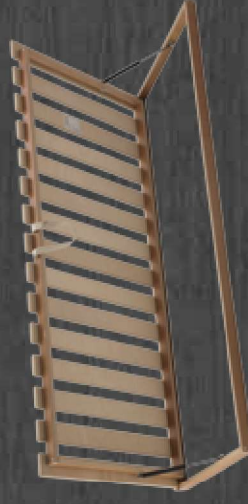

PEVNÉ A POLOHOVACÍ ROŠTY DO POSTELÍ

Růž pevný

Položování hlavy a sedu

Položování hlavy

Komplexní relaxační položování

Položování hlavy a těla

Komplexní relaxační položování s motorovým pohonem MOSYS

Růž výklopný MAX výklopný od nohou

Růž výklopný MAX výklopný od nohou • položování hlavy

Růž výklopný MAX výklopný z boku

ÚLOŽNÉ PROSTORY

Lehací plocha je u všech lůžek výškově nastavitelná. Umožňuje tak osazení všech druhů položovacích roštů. Výška roštu s rámem je 6,5 cm.

Úložný prostor závěsný

- lze kombinovat se všemi typy položování
- výklopný z boku
- je zavěšen v posteli (neleží na podlaze)
- vhodný do místností s podlahovým vytápěním

Úložný prostor na podlahu MAX

- lze kombinovat pouze s rošty MAX