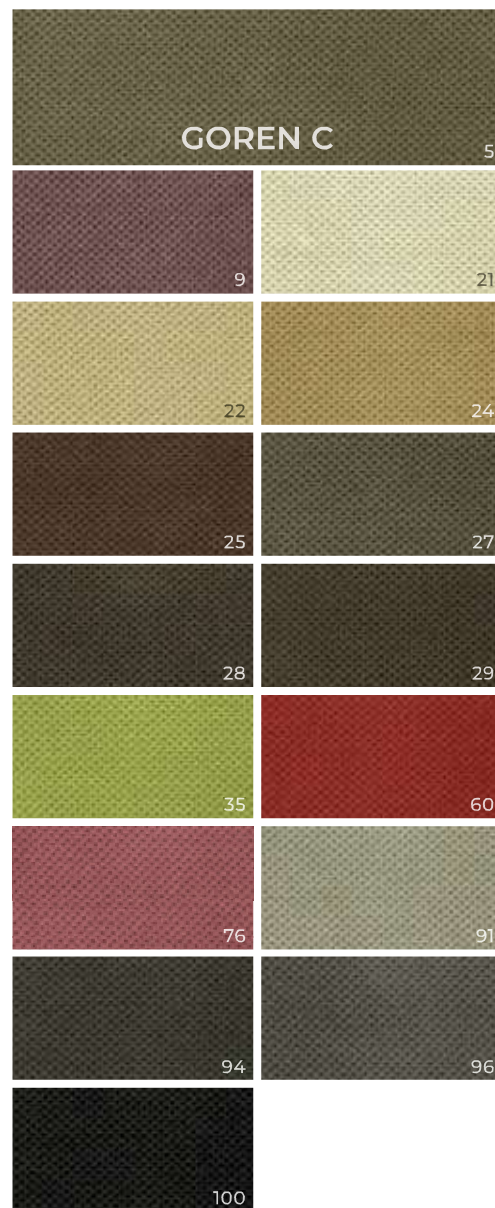

# Barvy čalouněných matrací

pro rozkládací postele

Kompletní vzorníky s úplným výběrem dekorů naleznete na Vaší prodejně.