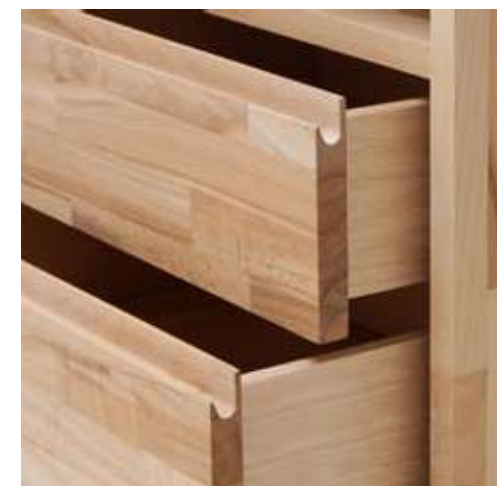

Frézovaný úchytkový profil
do hrany dveří a čel zásuvek