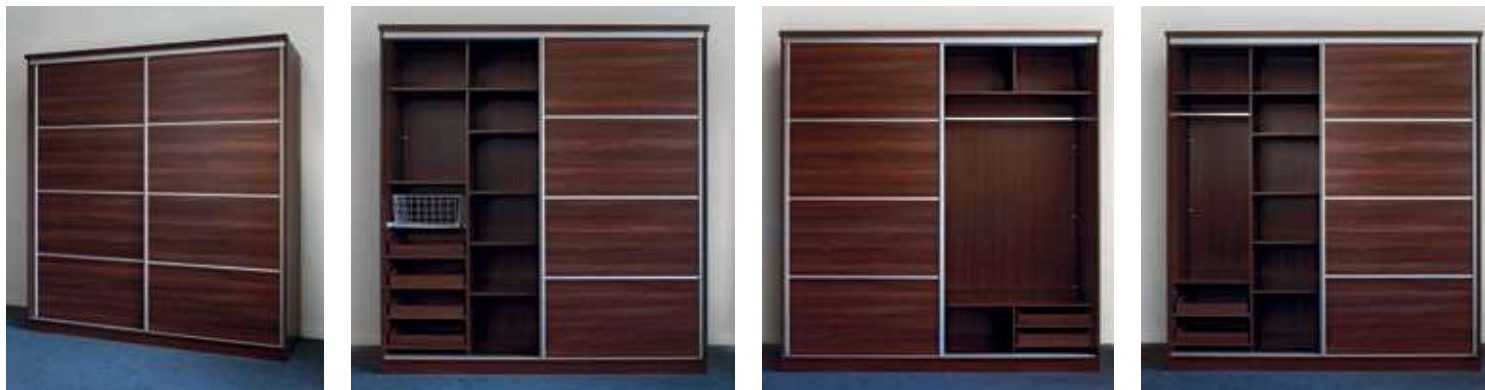

### Šatní tyče

do všech šířkových modulů

Šatník s posuvnými dveřmi, šířky 200 cm, dveře dělené, ořech aida

Šatník s posuvnými dveřmi, šířky 200 cm, dveře plné, akát