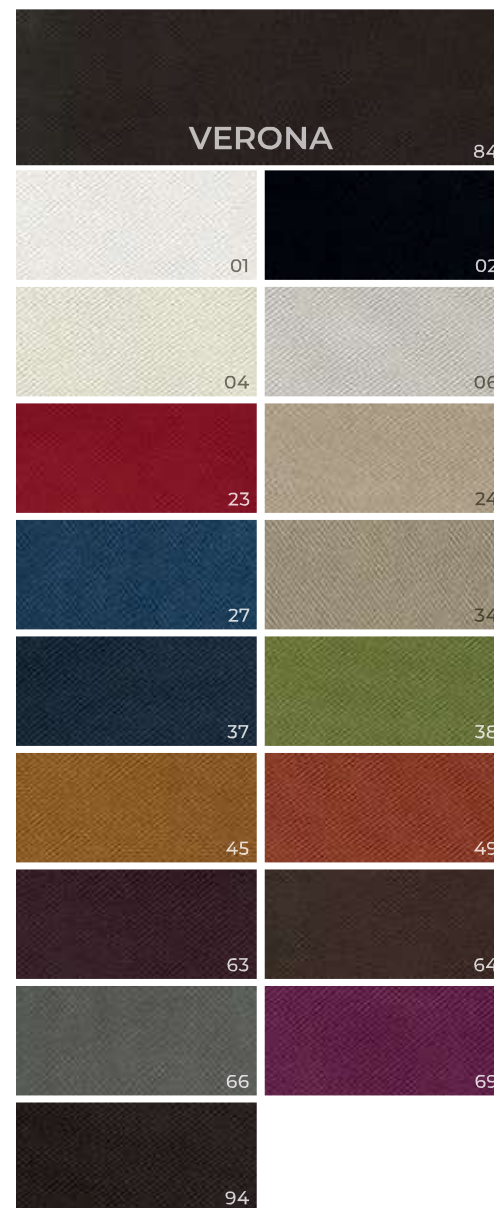

# Barvy čalouněných matrací

pro rozkládací postele

Kompletní vzorníky s úplným výběrem dekorů naleznete na Vaší prodejně.