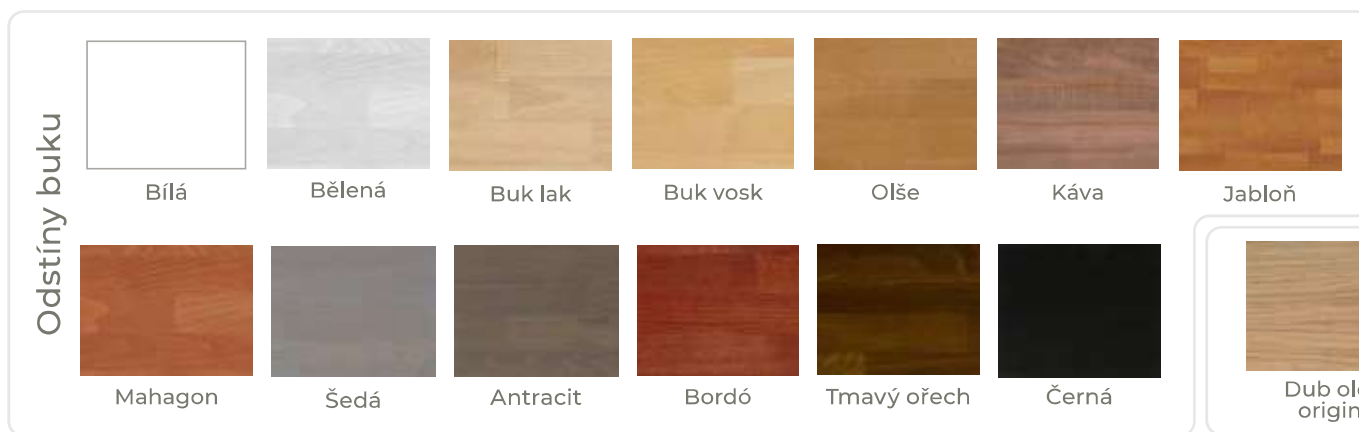

Masivní přírodní dřevo dub