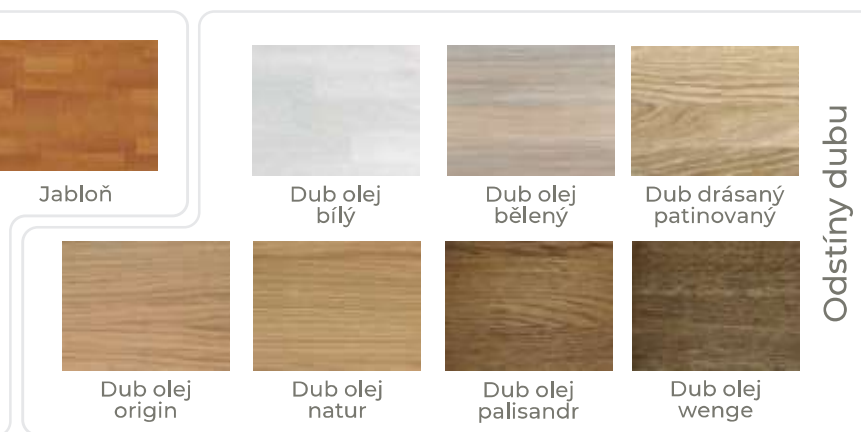

Masivní přírodní dřevo dub