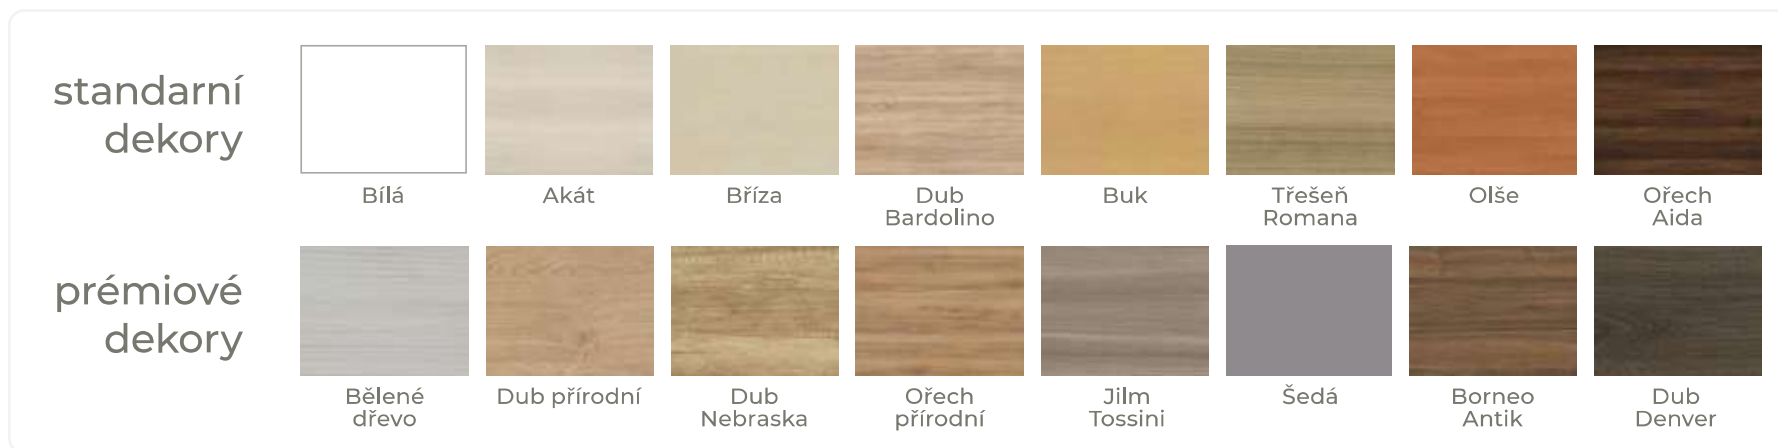

# Nekompromisní kvalita materiálu

a široký výběr barev vaší postele a ložnice

**Imitace  
masivního  
dřeva**