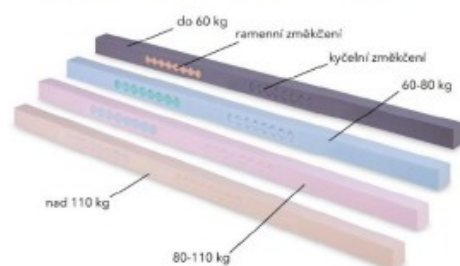

CENÍK náhradních komponentů do matrací

Ceník platný od 1. 1. 2022. Ceny jsou uvedeny s DPH 21 %.

Doba dodání ve všech rozměrech (i atypických) je 1-2 týdny.

PODÉLNÉ NOSNÍKY

pro SÁRA Klasik 8x8 cm (3 ks)	1 980,-
pro SÁRA Klasik 7x7 cm (3 ks) matrace do roku 2000	2 370,-
pro SÁRA MAX 12x12 cm (3 ks)	3 120,-
podélníky ZORA 8x8 cm (3 ks) s balíčkem jader do 110 kg	2 650,-
Balíček s jádry ZORA do 110 kg nebo nad 110 kg	670,-

Podélné nosníky pro matraci SÁRA

Výměna jader v podélníku ZORA pro individuální nastavení váhové kategorie

Vyměnitelná jádra ZORA

NÁHRADNÍ POTAHY NA MATRACI SÁRA Basic, Klasik, Komfort a DIANA

pro matraci o rozměrech š x d	BAVLNA výška 15 - 17 cm	BAVLNA výška 20 - 22 cm	MICRO ACTIVE výška 15 - 17 cm	MICRO ACTIVE výška 20 - 22 cm	ALOE VERA výška 15 - 17 cm	ALOE VERA výška 20 - 22 cm
80 x 200 cm 90 x 200 cm jiný rozměr do 90 x 200 cm	2 750,-	3 020,-	3 690,-	3 690,-	4 060,-	4 060,-
80 x 210, 220 cm 90 x 210, 220 cm 100 x 200, 210, 220 cm jiný rozměr do 120 x 220 cm	3 040,-	3 240,-	3 990,-	3 990,-	4 350,-	4 350,-

Cena potahu dvoumatrace se rovná součtu cen dvou stejných potahů.

ROZNÁŠECÍ VRSTVY

PODLOŽKY

pro matraci o rozměrech š x d	PUR pěna výška 5 cm	Talalay LATEX výška 5 cm	NAWAPUR výška 7 cm	CELLPUR výška 7 cm	XDURA výška 7 cm	NATURLATEX výška 7 cm	EMBRACE výška 5 cm	Talalay LATEX výška 2 cm	DUREN výška 2 cm	ERGOFLEX výška 5 cm
80 x 200 cm 90 x 200 cm jiný rozměr do 90 x 200 cm	2 260,-	4 870,-	4 300,-	4 780,-	4 780,-	8 810,-	10 480,-	2 130,-	1 120,-	2 850,-
80 x 210, 220 cm 90 x 210, 220 cm 100 x 200, 210, 220 cm jiný rozměr do 120 x 220 cm	2 560,-	5 220,-	4 610,-	5 110,-	5 110,-	9 210,-	10 880,-	2 350,-	1 280,-	3 200,-