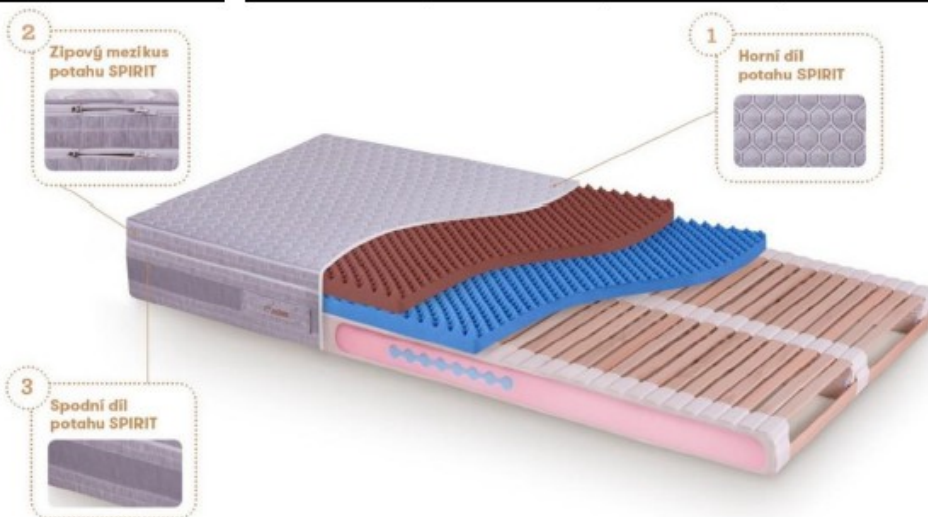

Cena potahu dvoumatrace se rovná součtu cen dvou stejných potahů.

ROZNÁŠECÍ VRSTVY

PODLOŽKY

pro matraci o rozměrech š x d	PUR pěna výška 5 cm	Talalay LATEX výška 5 cm	NAWAPUR výška 7 cm	CELLPUR výška 7 cm	XDURA výška 7 cm	NATURLATEX výška 7 cm	EMBRACE výška 5 cm	Talalay LATEX výška 2 cm	DUREN výška 2 cm	ERGOFLEX výška 5 cm
80 x 200 cm 90 x 200 cm jiný rozměr do 90 x 200 cm	2 260,-	4 870,-	4 300,-	4 780,-	4 780,-	8 810,-	10 480,-	2 130,-	1 120,-	2 850,-
80 x 210, 220 cm 90 x 210, 220 cm 100 x 200, 210, 220 cm jiný rozměr do 120 x 220 cm	2 560,-	5 220,-	4 610,-	5 110,-	5 110,-	9 210,-	10 880,-	2 350,-	1 280,-	3 200,-

Doba dodání rozměru 80/90x200 cm a 180x200 cm je 1-2 týdny, pro jiné rozměry je 4-5 týdnů.

NÁHRADNÍ POTAHY pro matraci SÁRA Spirit a Boxspring

pro matraci o rozměrech š x d	Horní díl (1)						Spodní díl (3)			
	potah BAVLNA	potah MORRISON	potah SYNCHRONIC	potah HEMP	potah COOLER	potah WARMER	pro potah BAVLNA	pro potah MORRISON	pro potah SYNCHRONIC	pro potah HEMP
80 x 200 cm 90 x 200 cm jiný rozměr do 90 x 200 cm	2 010,-	2 010,-	2 410,-	2 550,-	3 070,-	2 540,-	krémový 2 330,-	hnědý 2 330,-	šedý 2 330,-	krémový 2 330,-
80 x 210, 220 cm 90 x 210, 220 cm 100 x 200, 210, 220 cm jiný rozměr do 120 x 220 cm	2 270,-	2 270,-	2 720,-	2 870,-	3 330,-	2 810,-	2 430,-	2 430,-	2 430,-	2 430,-

pro matraci o rozměrech š x d	Zipový mezikus (2)				
	výška mezikusu	pro potah BAVLNA	pro potah MORRISON	pro potah SYNCHRONIC	pro potah HEMP
80 x 200 cm 90 x 200 cm jiný rozměr do 90 x 200 cm	5 cm	krémový 860,-	hnědý 860,-	šedý 860,-	krémový 860,-
	10 cm	1 170,-	1 170,-	1 170,-	1 170,-
80 x 210, 220 cm 90 x 210, 220 cm 100 x 200, 210, 220 cm jiný rozměr do 120 x 220 cm	5 cm	930,-	930,-	930,-	930,-
	10 cm	1 330,-	1 330,-	1 330,-	1 330,-