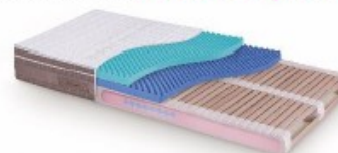

## Matrace SÁRA Basic

Výška matrace 15 cm

## Matrace SÁRA Klasik

Výška matrace 17 cm

## Matrace SÁRA Komfort

Výška matrace 22 cm

## Matrace SÁRA Spirit

Výška matrace 17 nebo 22 cm