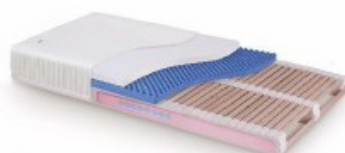

## Matrace SÁRA Basic

Výška matrace 15 cm

## Matrace SÁRA Klasik

Výška matrace 17 cm

## Matrace SÁRA Komfort

Výška matrace 22 cm