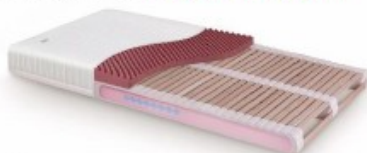

## Matrace SÁRA Basic

Výška matrace 15 cm

## Matrace SÁRA Klasik

Výška matrace 17 cm

## Matrace SÁRA Komfort

Výška matrace 22 cm

## Matrace SÁRA Spirit

Výška matrace 17 nebo 22 cm