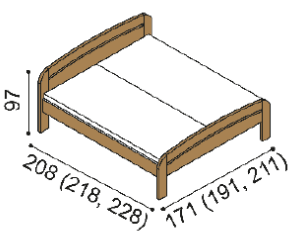

Termín dodání dle potvrzení objednávky, na atypy je platný od odsouhlasení výrobní dokumentace a po úhradě zálohy.

Postel GABRIELA a GABRIELA PLUS vyrábíme také v délkách 210 a 220 cm s příplatkem **BUK 720,-Kč, DUB 880,-Kč**. U postele GABRIELA a GABRIELA PLUS jsou čela v tloušťce 40 mm a bočnice 25 mm. Kování pod rošt je výškově nastavitelné. Výška postele po horní hranu bočnice je 41 cm (GABRIELA) a 50 cm (GABRIELA PLUS). Výška lehací plochy je závislá na výšce roštu a matrace. Cena přistýlky a úložného prostoru je uvedena pro standardní rozměry postelí. Při změně jednoho rozměru (délky nebo šířky) se cena přistýlky a úložného prostoru navyšuje o 5 %. Při změně obou rozměrů (délky a šířky) se cena přistýlky a úložného prostoru navyšuje o 10 %. Do postele GABRIELA je možné vložit úložný prostor MAX nebo úložný prostor závěsný.

Postel GABRIELA PLUS

jednolůžko
oblé čelo u nohou

rozměr	BUK	DUB RUSTIK
90x200 cm	20 820,-	23 930,-

Postel GABRIELA PLUS

jednolůžko
rovné čelo u nohou

rozměr	BUK	DUB RUSTIK
90x200 cm	20 170,-	23 280,-

Postel GABRIELA PLUS

dvoulůžko
oblé čelo u nohou

rozměr	BUK	DUB RUSTIK
160x200 cm	26 320,-	30 130,-
180x200 cm	27 250,-	31 230,-
200x200 cm	28 260,-	32 360,-

Postel GABRIELA PLUS

dvoulůžko
rovné čelo u nohou

rozměr	BUK	DUB RUSTIK
160x200 cm	25 480,-	29 170,-
180x200 cm	26 450,-	30 290,-
200x200 cm	27 420,-	31 380,-

Postel GABRIELA

jednolůžko
oblé čelo u nohou

rozměr	BUK	DUB RUSTIK
90x200 cm	19 550,-	22 500,-

Postel GABRIELA

jednolůžko
rovné čelo u nohou

rozměr	BUK	DUB RUSTIK
90x200 cm	18 950,-	21 800,-

Postel GABRIELA