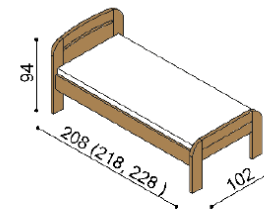

Termín dodání dle potvrzení objednávky, na atypy je platný od odsouhlasení výrobní dokumentace a po úhradě zálohy.

Postel GABRIELA a GABRIELA PLUS vyrábíme také v délkách 210 a 220 cm s příplatkem **BUK 720,-Kč, DUB 880,-Kč**. U postele GABRIELA a GABRIELA PLUS jsou čela v tloušťce 40 mm a bočnice 25 mm. Kování pod rošt je výškově nastavitelné. Výška postele po horní hranu bočnice je 41 cm (GABRIELA) a 50 cm (GABRIELA PLUS). Výška lehací plochy je závislá na výšce roštu a matrace. Cena přistýlky a úložného prostoru je uvedena pro standardní rozměry postelí. Při změně jednoho rozměru (délky nebo šířky) se cena přistýlky a úložného prostoru navyšuje o 5 %. Při změně obou rozměrů (délky a šířky) se cena přistýlky a úložného prostoru navyšuje o 10 %. Do postele GABRIELA je možné vložit úložný prostor MAX nebo úložný prostor závěsný.

Postel GABRIELA PLUS

jednolůžko
oblé čelo u nohou

rozměr	BUK	DUB RUSTIK
90x200 cm	20 820,-	23 930,-

Postel GABRIELA PLUS

jednolůžko
rovné čelo u nohou

rozměr	BUK	DUB RUSTIK
90x200 cm	20 170,-	23 280,-

Postel GABRIELA PLUS

dvoulůžko
oblé čelo u nohou

rozměr	BUK	DUB RUSTIK
160x200 cm	26 320,-	30 130,-
180x200 cm	27 250,-	31 230,-
200x200 cm	28 260,-	32 360,-

Postel GABRIELA PLUS

dvoulůžko
rovné čelo u nohou

rozměr	BUK	DUB RUSTIK
160x200 cm	25 480,-	29 170,-
180x200 cm	26 450,-	30 290,-
200x200 cm	27 420,-	31 380,-

Postel GABRIELA

jednolůžko
oblé čelo u nohou

rozměr	BUK	DUB RUSTIK
90x200 cm	19 550,-	22 500,-

Postel GABRIELA

jednolůžko
rovné čelo u nohou

rozměr	BUK	DUB RUSTIK
90x200 cm	18 950,-	21 800,-

Postel GABRIELA