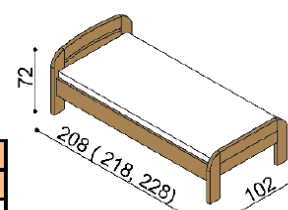

dvoulůžko
oblé čelo u nohou

rozměr	BUK	DUB RUSTIK
160x200 cm	26 320,-	30 130,-
180x200 cm	27 250,-	31 230,-
200x200 cm	28 260,-	32 360,-

Postel GABRIELA PLUS

dvoulůžko
rovné čelo u nohou

rozměr	BUK	DUB RUSTIK
160x200 cm	25 480,-	29 170,-
180x200 cm	26 450,-	30 290,-
200x200 cm	27 420,-	31 380,-

Postel GABRIELA

jednolůžko
oblé čelo u nohou

rozměr	BUK	DUB RUSTIK
90x200 cm	19 550,-	22 500,-

Postel GABRIELA

jednolůžko
rovné čelo u nohou

rozměr	BUK	DUB RUSTIK
90x200 cm	18 950,-	21 800,-

Postel GABRIELA

dvoulůžko
oblé čelo u nohou

rozměr	BUK	DUB RUSTIK
160x200 cm	24 560,-	28 070,-
180x200 cm	25 530,-	29 200,-
200x200 cm	26 460,-	30 310,-

Postel GABRIELA

dvoulůžko
rovné čelo u nohou

rozměr	BUK	DUB RUSTIK
160x200 cm	23 730,-	27 140,-
180x200 cm	24 660,-	28 260,-
200x200 cm	25 660,-	29 360,-

Přistýlka / úložný prostor GABRIELA PLUS

přistýlka včetně pevného roštu
nelze kombinovat s motorovým polohováním

rozměr	BUK	DUB RUSTIK
190x70,80,90 cm	8 180,-	9 030,-

Police GABRIELA

nad postel šířky 160, 180, 200 cm