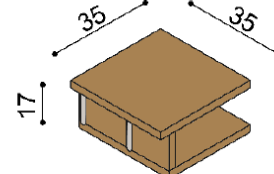

Noční polička GABRIELA

levá / pravá

BUK	DUB RUSTIK
4 390,-	5 040,-