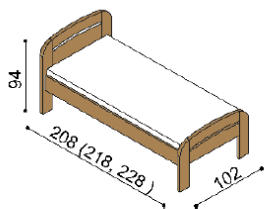

Termín dodání dle potvrzení objednávky, na atypy je platný od odsouhlasení výrobní dokumentace a po úhradě zálohy.

Postel GABRIELA a GABRIELA PLUS vyrábíme také v délkách 210 a 220 cm s příplatkem **BUK 720,-Kč, DUB 880,-Kč**. U postele GABRIELA a GABRIELA PLUS jsou čela v tloušťce 40 mm a bočnice 25 mm. Kování pod rošt je výškově nastavitelné. Výška postele po horní hranu bočnice je 41 cm (GABRIELA) a 50 cm (GABRIELA PLUS). Výška lehací plochy je závislá na výšce roštu a matrace. Cena přistýlky a úložného prostoru je uvedena pro standardní rozměry postelí. Při změně jednoho rozměru (délky nebo šířky) se cena přistýlky a úložného prostoru navyšuje o 5 %. Při změně obou rozměrů (délky a šířky) se cena přistýlky a úložného prostoru navyšuje o 10 %. Do postele GABRIELA je možné vložit úložný prostor MAX nebo úložný prostor závěsný.

Postel GABRIELA PLUS

jednolůžko
oblé čelo u nohou

rozměr	BUK	DUB RUSTIK
90x200 cm	20 820,-	23 930,-

Postel GABRIELA PLUS

jednolůžko
rovné čelo u nohou

rozměr	BUK	DUB RUSTIK
90x200 cm	20 170,-	23 280,-

Postel GABRIELA PLUS

dvoulůžko
oblé čelo u nohou

rozměr	BUK	DUB RUSTIK
160x200 cm	26 320,-	30 130,-
180x200 cm	27 250,-	31 230,-
200x200 cm	28 260,-	32 360,-

Postel GABRIELA PLUS

dvoulůžko
rovné čelo u nohou

rozměr	BUK	DUB RUSTIK
160x200 cm	25 480,-	29 170,-
180x200 cm	26 450,-	30 290,-
200x200 cm	27 420,-	31 380,-

dvoulůžko
oblé čelo u nohou

rozměr	BUK	DUB RUSTIK
160x200 cm	24 560,-	28 070,-
180x200 cm	25 530,-	29 200,-
200x200 cm	26 460,-	30 310,-

Postel GABRIELA

dvoulůžko
rovné čelo u nohou

rozměr	BUK	DUB RUSTIK
160x200 cm	23 730,-	27 140,-
180x200 cm	24 660,-	28 260,-
200x200 cm	25 660,-	29 360,-