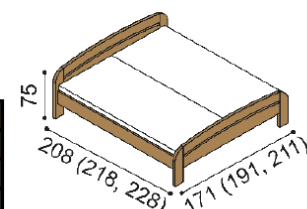

dvoulůžko
oblé čelo u nohou

rozměr	BUK	DUB RUSTIK
160x200 cm	26 320,-	30 130,-
180x200 cm	27 250,-	31 230,-
200x200 cm	28 260,-	32 360,-

Postel GABRIELA PLUS

dvoulůžko
rovné čelo u nohou

rozměr	BUK	DUB RUSTIK
160x200 cm	25 480,-	29 170,-
180x200 cm	26 450,-	30 290,-
200x200 cm	27 420,-	31 380,-

Postel GABRIELA

jednolůžko
oblé čelo u nohou

rozměr	BUK	DUB RUSTIK
90x200 cm	19 550,-	22 500,-

Postel GABRIELA

jednolůžko
rovné čelo u nohou

rozměr	BUK	DUB RUSTIK
90x200 cm	18 950,-	21 800,-

Postel GABRIELA

dvoulůžko
oblé čelo u nohou

rozměr	BUK	DUB RUSTIK
160x200 cm	24 560,-	28 070,-
180x200 cm	25 530,-	29 200,-
200x200 cm	26 460,-	30 310,-

Postel GABRIELA

dvoulůžko
rovné čelo u nohou

rozměr	BUK	DUB RUSTIK
160x200 cm	23 730,-	27 140,-
180x200 cm	24 660,-	28 260,-
200x200 cm	25 660,-	29 360,-

Přistýlka / úložný prostor GABRIELA PLUS

přistýlka včetně pevného roštu
nelze kombinovat s motorovým polohováním

rozměr	BUK	DUB RUSTIK
190x70,80,90 cm	8 180,-	9 030,-

Police GABRIELA

nad postel šířky 160, 180, 200 cm