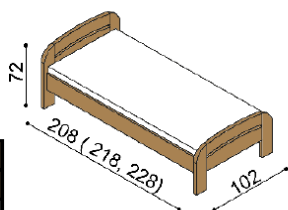

Termín dodání dle potvrzení objednávky, na atypy je platný od odsouhlasení výrobní dokumentace a po úhradě zálohy.

Postel GABRIELA a GABRIELA PLUS vyrábíme také v délkách 210 a 220 cm s příplatkem **BUK 720,-Kč, DUB 880,-Kč**. U postele GABRIELA a GABRIELA PLUS jsou čela v tloušťce 40 mm a bočnice 25 mm. Kování pod rošt je výškově nastavitelné. Výška postele po horní hranu bočnice je 41 cm (GABRIELA) a 50 cm (GABRIELA PLUS). Výška lehací plochy je závislá na výšce roštu a matrace. Cena přistýlky a úložného prostoru je uvedena pro standardní rozměry postelí. Při změně jednoho rozměru (délky nebo šířky) se cena přistýlky a úložného prostoru navyšuje o 5 %. Při změně obou rozměrů (délky a šířky) se cena přistýlky a úložného prostoru navyšuje o 10 %. Do postele GABRIELA je možné vložit úložný prostor MAX nebo úložný prostor závěsný.

Postel GABRIELA PLUS

jednolůžko
oblé čelo u nohou

rozměr	BUK	DUB RUSTIK
90x200 cm	20 820,-	23 930,-

Postel GABRIELA PLUS

jednolůžko
rovné čelo u nohou

rozměr	BUK	DUB RUSTIK
90x200 cm	20 170,-	23 280,-

Postel GABRIELA PLUS

dvoulůžko
oblé čelo u nohou

rozměr	BUK	DUB RUSTIK
160x200 cm	26 320,-	30 130,-
180x200 cm	27 250,-	31 230,-
200x200 cm	28 260,-	32 360,-

Postel GABRIELA PLUS

dvoulůžko
rovné čelo u nohou

rozměr	BUK	DUB RUSTIK
160x200 cm	25 480,-	29 170,-
180x200 cm	26 450,-	30 290,-
200x200 cm	27 420,-	31 380,-

Postel GABRIELA

jednolůžko
oblé čelo u nohou

rozměr	BUK	DUB RUSTIK
90x200 cm	19 550,-	22 500,-

Postel GABRIELA

jednolůžko
rovné čelo u nohou

rozměr	BUK	DUB RUSTIK
90x200 cm	18 950,-	21 800,-

Postel GABRIELA