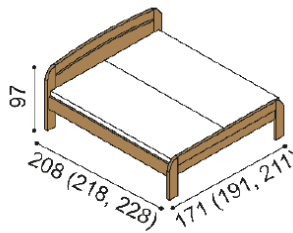

Termín dodání dle potvrzení objednávky, na atypy je platný od odsouhlasení výrobní dokumentace a po úhradě zálohy.

Postel GABRIELA a GABRIELA PLUS vyrábíme také v délkách 210 a 220 cm s příplatkem **BUK 720,-Kč, DUB 880,-Kč**. U postele GABRIELA a GABRIELA PLUS jsou čela v tloušťce 40 mm a bočnice 25 mm. Kování pod rošt je výškově nastavitelné. Výška postele po horní hranu bočnice je 41 cm (GABRIELA) a 50 cm (GABRIELA PLUS). Výška lehací plochy je závislá na výšce roštu a matrace. Cena přistýlky a úložného prostoru je uvedena pro standardní rozměry postelí. Při změně jednoho rozměru (délky nebo šířky) se cena přistýlky a úložného prostoru navyšuje o 5 %. Při změně obou rozměrů (délky a šířky) se cena přistýlky a úložného prostoru navyšuje o 10 %. Do postele GABRIELA je možné vložit úložný prostor MAX nebo úložný prostor závěsný.

Postel GABRIELA PLUS

jednolůžko
oblé čelo u nohou

rozměr	BUK	DUB RUSTIK
90x200 cm	20 820,-	23 930,-

Postel GABRIELA PLUS

jednolůžko
rovné čelo u nohou

rozměr	BUK	DUB RUSTIK
90x200 cm	20 170,-	23 280,-

Postel GABRIELA PLUS

dvoulůžko
oblé čelo u nohou

rozměr	BUK	DUB RUSTIK
160x200 cm	26 320,-	30 130,-
180x200 cm	27 250,-	31 230,-
200x200 cm	28 260,-	32 360,-

Postel GABRIELA PLUS

dvoulůžko
rovné čelo u nohou

rozměr	BUK	DUB RUSTIK
160x200 cm	25 480,-	29 170,-
180x200 cm	26 450,-	30 290,-
200x200 cm	27 420,-	31 380,-

Postel GABRIELA

jednolůžko
oblé čelo u nohou

rozměr	BUK	DUB RUSTIK
90x200 cm	19 550,-	22 500,-

Postel GABRIELA

jednolůžko
rovné čelo u nohou

rozměr	BUK	DUB RUSTIK
90x200 cm	18 950,-	21 800,-

Postel GABRIELA