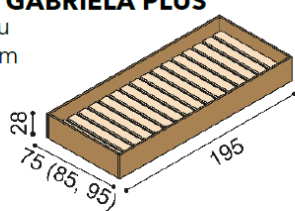

Postel GABRIELA

jednolůžko
oblé čelo u nohou

rozměr	BUK	DUB RUSTIK
90x200 cm	19 550,-	22 500,-

Postel GABRIELA

jednolůžko
rovné čelo u nohou

rozměr	BUK	DUB RUSTIK
90x200 cm	18 950,-	21 800,-

Postel GABRIELA

dvoulůžko
oblé čelo u nohou

rozměr	BUK	DUB RUSTIK
160x200 cm	24 560,-	28 070,-
180x200 cm	25 530,-	29 200,-
200x200 cm	26 460,-	30 310,-

Postel GABRIELA

dvoulůžko
rovné čelo u nohou

rozměr	BUK	DUB RUSTIK
160x200 cm	23 730,-	27 140,-
180x200 cm	24 660,-	28 260,-
200x200 cm	25 660,-	29 360,-

Přistýlka / úložný prostor GABRIELA PLUS

přistýlka včetně pevného roštu
nelze kombinovat s motorovým polohováním

rozměr	BUK	DUB RUSTIK
190x70,80,90 cm	8 180,-	9 030,-

Police GABRIELA

nad postel šířky 160, 180, 200 cm