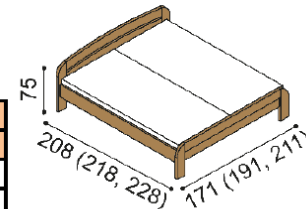

dvoulůžko
oblé čelo u nohou

rozměr	BUK	DUB RUSTIK
160x200 cm	26 320,-	30 130,-
180x200 cm	27 250,-	31 230,-
200x200 cm	28 260,-	32 360,-

Postel GABRIELA PLUS

dvoulůžko
rovné čelo u nohou

rozměr	BUK	DUB RUSTIK
160x200 cm	25 480,-	29 170,-
180x200 cm	26 450,-	30 290,-
200x200 cm	27 420,-	31 380,-

Postel GABRIELA

jednolůžko
oblé čelo u nohou

rozměr	BUK	DUB RUSTIK
90x200 cm	19 550,-	22 500,-

Postel GABRIELA

jednolůžko
rovné čelo u nohou

rozměr	BUK	DUB RUSTIK
90x200 cm	18 950,-	21 800,-

Postel GABRIELA

dvoulůžko
oblé čelo u nohou

rozměr	BUK	DUB RUSTIK
160x200 cm	24 560,-	28 070,-
180x200 cm	25 530,-	29 200,-
200x200 cm	26 460,-	30 310,-

Postel GABRIELA

dvoulůžko
rovné čelo u nohou

rozměr	BUK	DUB RUSTIK
160x200 cm	23 730,-	27 140,-
180x200 cm	24 660,-	28 260,-
200x200 cm	25 660,-	29 360,-

Přistýlka / úložný prostor GABRIELA PLUS

přistýlka včetně pevného roštu
nelze kombinovat s motorovým polohováním

rozměr	BUK	DUB RUSTIK
190x70,80,90 cm	8 180,-	9 030,-

Police GABRIELA

nad postel šířky 160, 180, 200 cm